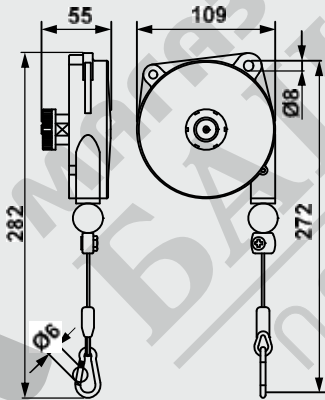

9300 ÷ 9303

1600 mm

0,2+3
kg

Item	9300	9301	9302	9303
Capacity	0,2±0,5	0,4±1	1±2	2±3
Weight	0,43	0,46	0,49	0,64
Stroke	1600 mm			
Cable	Inox			
Body	Nylon			

9311 ÷ 9313

1600 mm

0,4+3
kg

Item	9311	9312	9313
Capacity	0,4±1	1±2	2±3
Weight	0,57	0,60	0,74
Stroke	1600 mm		
Cable	Inox		
Body	Aluminium		