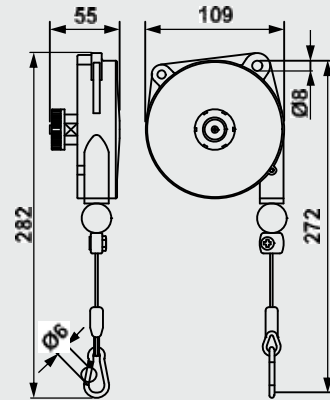

9300 ÷ 9303

1600 mm

0,2+3
kg

Item	9300	9301	9302	9303
Capacity	0,2±0,5	0,4±1	1±2	2±3
Weight	0,43	0,46	0,49	0,64
Stroke	1600 mm			
Cable	Inox			
Body	Nylon			

9311 ÷ 9313

1600 mm

0,4+3
kg

Item	9311	9312	9313
Capacity	0,4±1	1±2	2±3
Weight	0,57	0,60	0,74
Stroke	1600 mm		
Cable	Inox		
Body	Aluminium		