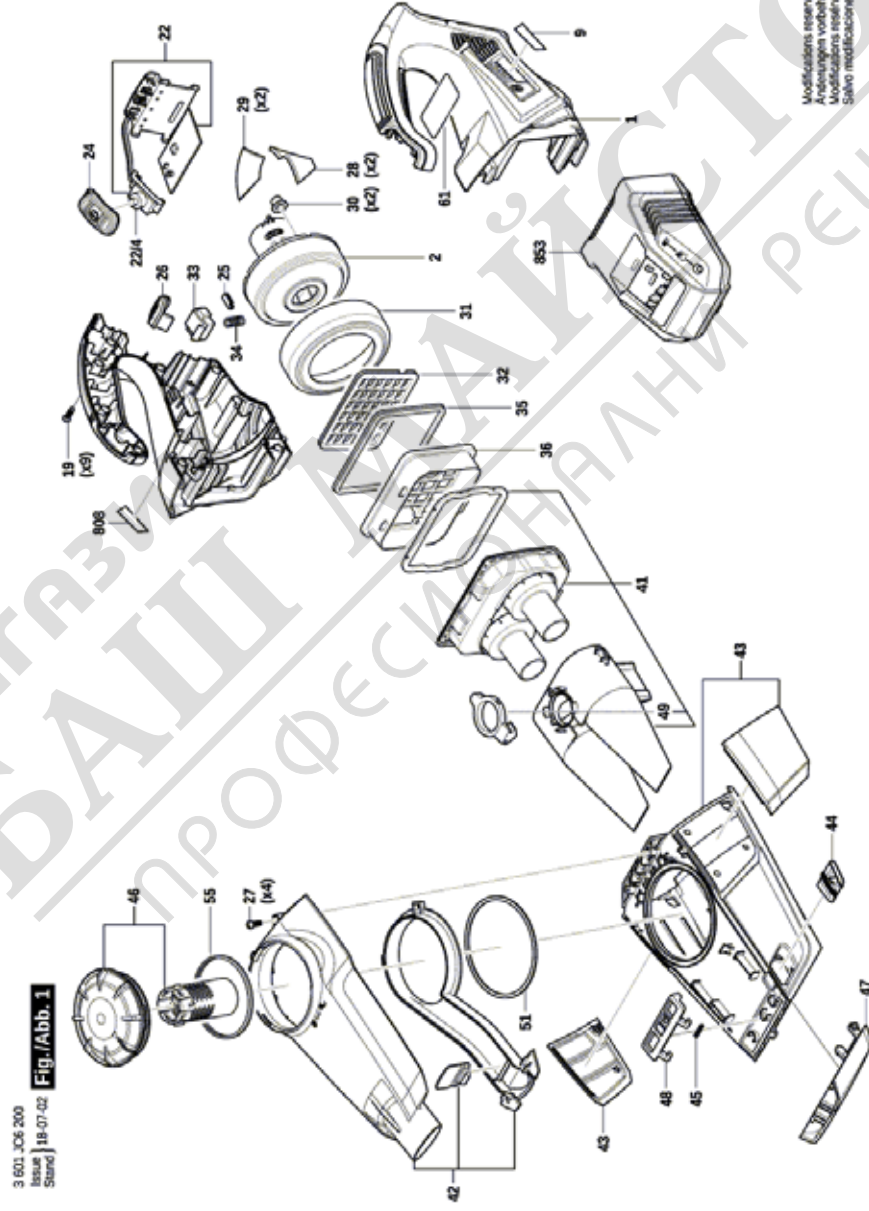

Списък на резервните части

Артикул	Каталожен номер	Описание	Изображение	Цена	Количество	Ценова група
853	2 607 225 921	ЗАРЯДНО EU GAL 1880 CV 230/14,4-18V	1	lv223,00 *	1	49
853	2 607 225 923	ЗАРЯДНО GB GAL 1880 CV 230/14,4-18V	1	lv166,00 *	1	47
45	1 619 PB2 094	КОНТАКТНА ПЛАСТИНА	2	lv0,93 *	1	10
651	1 619 PA9 899	ДЮЗА ЗА КИПИМИ	2	lv17,85 *	1	27
652	1 619 PA9 897	ПЛОСКА ДЮЗА	2	lv3,70 *	1	15
653	1 619 PA9 898	ФИЛТЪР-СИСТЕМА	2	lv13,00 *	2	24
654	1 619 PB2 102	ДЪРЖАЧ	2	lv0,93 *	1	10
655	1 619 PB2 039	МАРКУЧ	2	lv5,25 *	1	17
851	1 607 A35 0AT	БАТЕРИЯ GBA 18V 8,0 Ah XL ProCore	2	lv313,00 *	1	52
851	1 607 A35 0B2	БАТЕРИЯ 18V 3.0Ah Li SCM	2	lv130,00 *	1	45
851	1 607 A35 0BG	БАТЕРИЯ EU GBA 18V 2.0Ah Li SCM	2	lv96,00 *	1	42
851	1 607 A35 0BZ	БАТЕРИЯ EU GBA 18V 1.5Ah Li SCM	2	lv88,00 *	1	41
851	1 607 A35 0F7	БАТЕРИЯ GBA 18V 2.0Ah WLC SCM	2	lv166,00 *	1	47
851	2 607 336 169	БАТЕРИЯ 18V, 1,3Ah, LI, MS	2	lv130,00 *	1	45
851	2 607 336 815	БАТЕРИЯ BBS MR 18V, 4,0Ah, 47 S	2	lv166,00 *	1	47
851	2 607 337 069	БАТЕРИЯ BBS MR, 18V, 5,0 Ah 48 S	2	lv193,00 *	1	48
851	2 607 337 263	БАТЕРИЯ GBA 18V 6.0 AH	2	lv223,00 *	1	49

* Препоръчителна цена на дребно без ДДС.

Изображение - модел - E