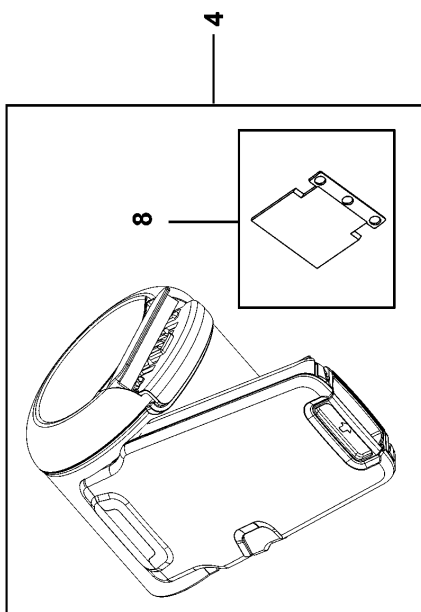

PV1820L

DUSTBUSTER H2

©

Partial support - Only parts shown available
Nur die aufgeführten teile sind lieferbar
Reparation partielle - Seules les pieces indiquees sont disponibles
Supporto parziale - Sono disponibili soltanto le parti evidenziate
Solo estan disponibles las piezas listadas
So se encontram disponíveis as peças listadas
Gedeeltelijke ondersteuning - alleen de getoonde onderdelen zijn beschikbaar

МАГАЗИН МАЙСТОРА®
ПРОФЕССИОНАЛНИ РЕШЕНИЯ

Parts List PV1820L DUSTBUSTER H2

Item	Part Number	Qty	Part Description	General Description	Other Info	Repair Inst	Markets
1	000000-05	1	PARTIAL SUPPORT - ONLY PARTS L			No	
2	N514443	1	MOTOR & FAN			No	
4	90595703-03	1	BOWL		PV1820L	No	
5	N566707	1	FILTER			No	
6	90598100	1	PRE-FILTER			No	Ⓜ
7	90592030-02	1	CHARGER & BASE			No	QW
8	90595701	1	FLAP			No	