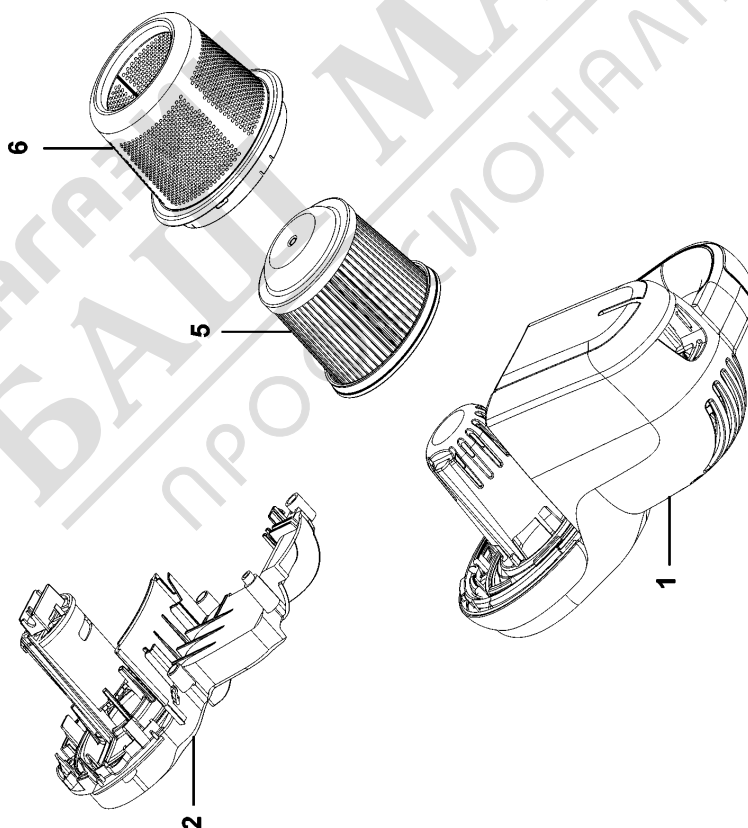

PV1820L

DUSTBUSTER H2

©

Partial support - Only parts shown available
Nur die aufgeführten teile sind lieferbar
Reparation partielle - Seules les pieces indiquees sont disponibles
Supporto parziale - Sono disponibili soltanto le parti evidenziate
Solo estan disponibles las piezas listadas
So se encontram disponíveis as peças listadas
Gedeeltelijke ondersteuning - alleen de getoonde onderdelen zijn beschikbaar

МАГАЗИН МАЙСТОРА®
ПРОФЕССИОНАЛНИ РЕШЕНИЯ

Parts List PV1820L DUSTBUSTER H2

Item	Part Number	Qty	Part Description	General Description	Other Info	Repair Inst	Markets
1	000000-05	1	PARTIAL SUPPORT - ONLY PARTS L			No	
2	N514443	1	MOTOR & FAN			No	
4	90595703-03	1	BOWL		PV1820L	No	
5	N566707	1	FILTER			No	
6	90598100	1	PRE-FILTER			No	Ⓜ
7	90592030-02	1	CHARGER & BASE			No	QW
8	90595701	1	FLAP			No	