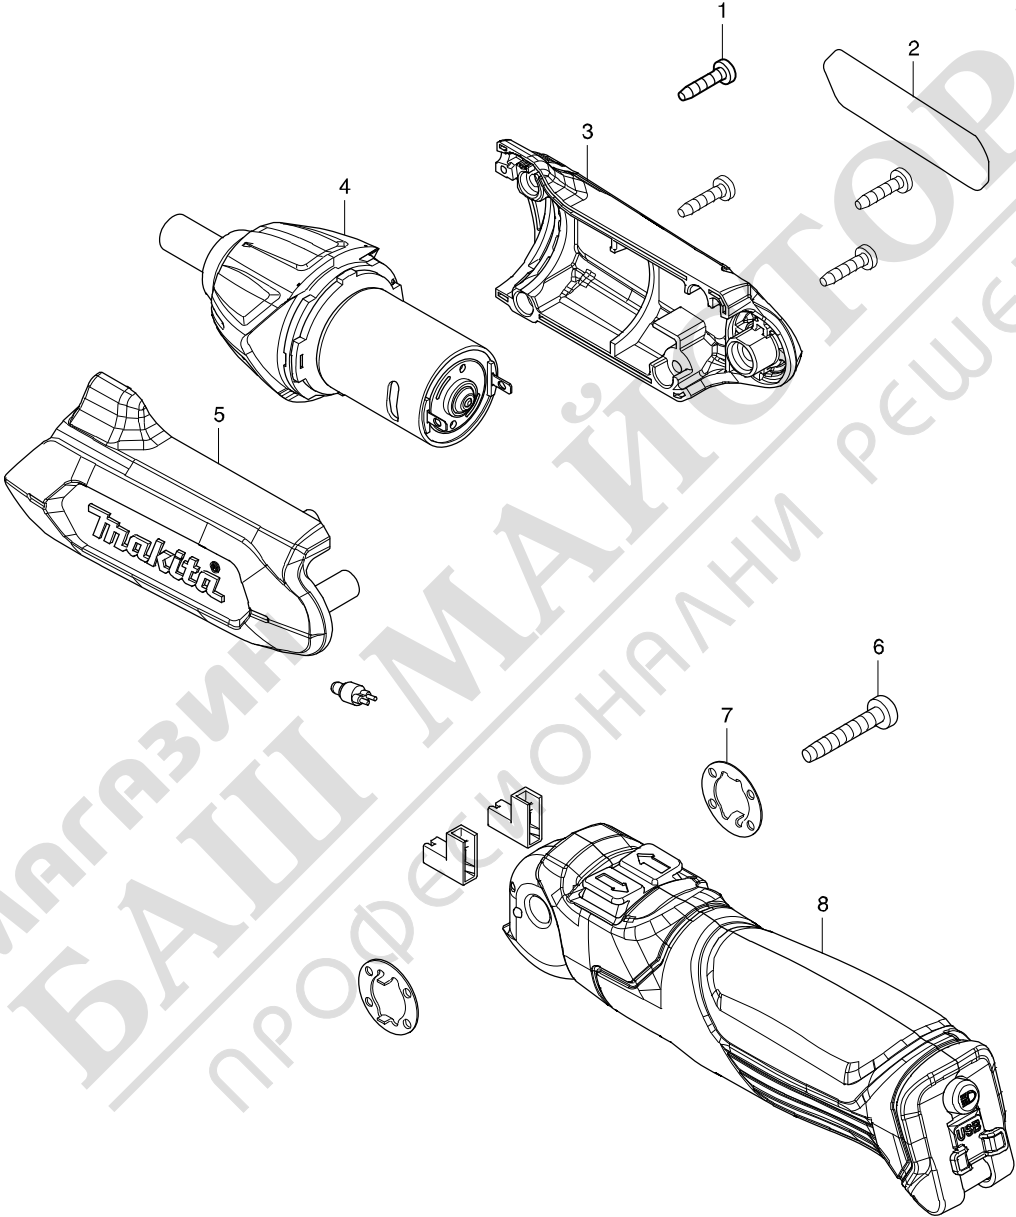

Модел DF001D IN-LINE CORDLESS SCREWDRIVER

МАГАЗИН МАЙСТРА
БАШ МАЙСТРА
ПРОФЕСИОНАЛНИ РЕШЕНИЯ

Модел DF001D IN-LINE CORDLESS SCREWDRIVER

Артикул	Номер на част	Описание	Смян	Количество	N/O	Допълнително	Допълнително	Забелжка
001	266404-8	TAPPING SCREW BIND 3X14		4				
002	852X12-1	DF001D NAME PLATE		1				
003	183F38-7	MOTOR HOUSING SET		1				
D10		INC. 5						
004	123910-5	GEAR ASSEMBLY(EMC COMPLIANT)		1				
C10	221532-6	SPUR GEAR 20B		3				
C20	221531-8	MOTOR PINION		1				
C30	629245-7	DC MOTOR		1				
C40	265172-0	+PAN HEAD SCREW M2.6X6		2				
005	183F38-7	MOTOR HOUSING SET		1				
D10		INC. 3						
006	266374-1	TAPPING SCREW 4X25		1				
007	267803-7	LOCK WASHER		2				
008	620628-4	CONTROLLER ASSEMBLY		1	*			
008-1	620694-1	BATTERY INTEGRATED CONTROLLEI		1				
A01	D-61519	BIT CASE SET C		1				
A02	630A38-3	ADP07 AC ADAPTER		1	*			
A02-1	198363-7	ADP07 AC ADAPTER SET	<	1				
A03	661750-8	USB CABLE		1				
A04	821704-9	PLASTIC CASE		1				