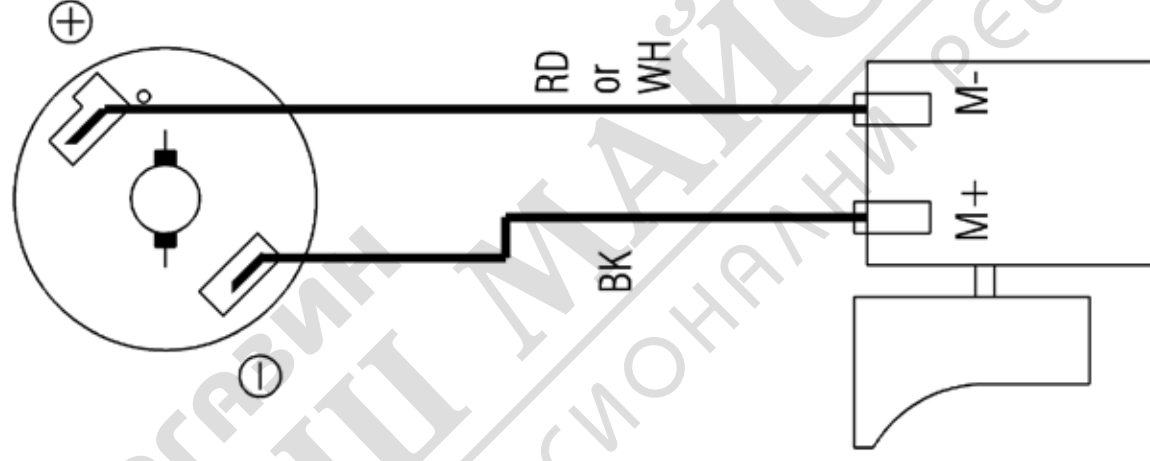

Позиция	Количество	Тип номер	Описание	PG
2	1	315418320	Gear housing compl.	32
3	1	341071440	Pinion	11
4	1	317004430	Motor, 18V	25
5	8	341704710	Screw, ST2, 9x13	11
6	1	315014980	Motor housing	25
7	1	343410580	Switch, R+L	11
8	1	343083380	LED lens	13
9	1	343410610	Switch	32
10	1	342021670	Spring clip	11
11	1	343397990	Pressure plate	11
12	1	343394790	Switch slide	11
13	1	338064020	Rating plate BS 18 Quick	11
14	1	343434940	Switch slide	11
15	1	339136400	hook	11
20	1	301003330	quick chuck	33
95	1	343439680	Cover cap	11
1001	1	338504870	Wiring diagram	