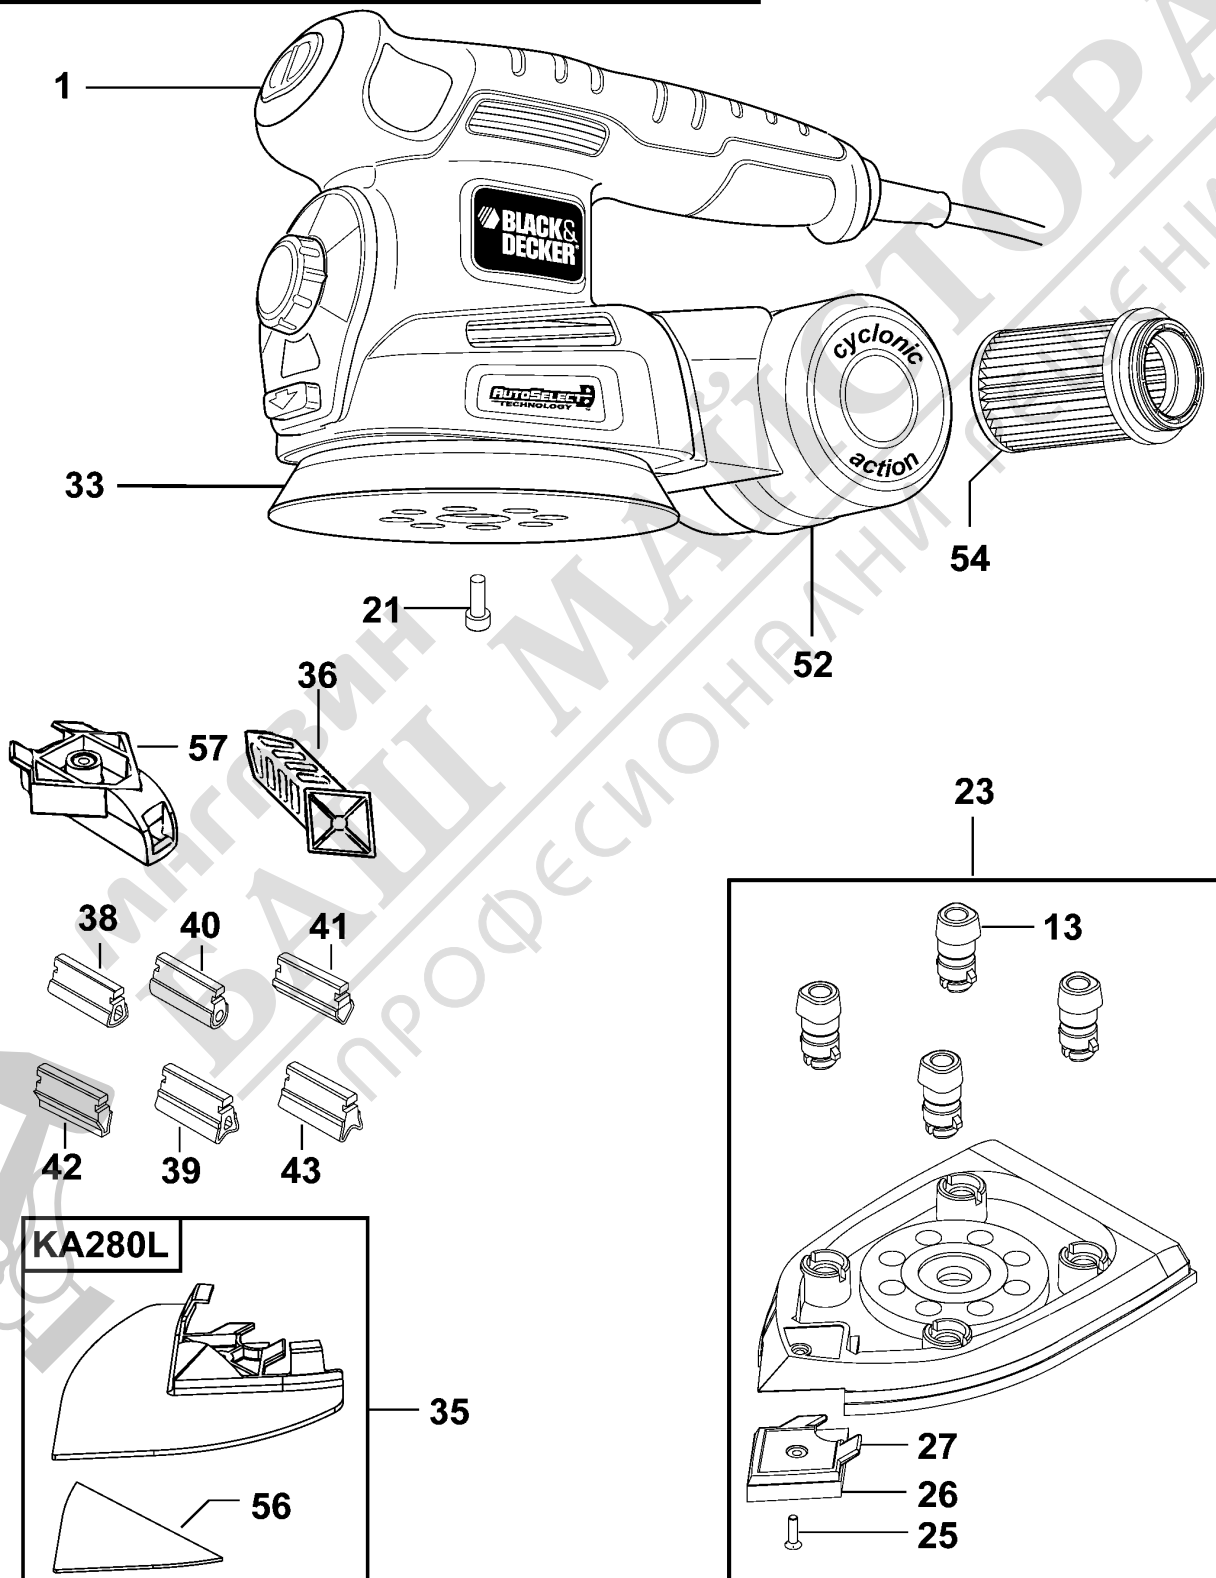

KA280 ORBITAL SANDER 1

Partial support - Only parts shown available
 Nur die aufgefuehrten teile sind lieferbar
 Reparation partielle - Seules les pieces indiquees sont disponibles
 Supporto parziale - Sono disponibili soltanto le parti evidenziate
 Solo estan disponibles las piezas listadas
 So se encontram disponiveis as pecas listadas
 Gedeeltelijke ondersteuning - alleen de getoonde onderdelen
 zijn beschikbaar

Parts List KA280 ORBITAL SANDER 1

Item	Part Number	Qty	Part Description	General Description	Other Info	Repair Inst	Markets
1	000000-05	1	PARTIAL SUPPORT - ONLY PARTS L		KA280(K), KA280LK	No	QS
13	807224-01	4	LEG			No	
21	90553383	1	SCREW	M2.5 x 10mm		No	
23	90548946	1	PLATEN			No	
25	90524829	1	SCREW			No [®]	
26	90558556	1	TIP			No	
27	582097-00	1	CARRIER	TIP		No	
33	90548947	1	PLATEN			No	
35	90554651N	1	BASE			No	
36	582146-00	1	FINGER			No	
38	375495-00	1	PROFILE			No	
39	375495-01	1	PROFILE			No	
40	375495-03	1	PROFILE			No	
41	375495-04	1	PROFILE			No	
42	375495-05	1	PROFILE			No	
43	375495-02	1	PROFILE			No	
52	90550021N	1	DUST COLLECTOR			No	
54	479535-00N	1	FILTER SA			No	
54	479535-00N	1	FILTER SA			No	
56	90554651N	1	BASE		KA280LK	No	QS
57	90551420N	1	HOLDER			No	
57	90551420N	1	HOLDER		KA280LK	No	QS