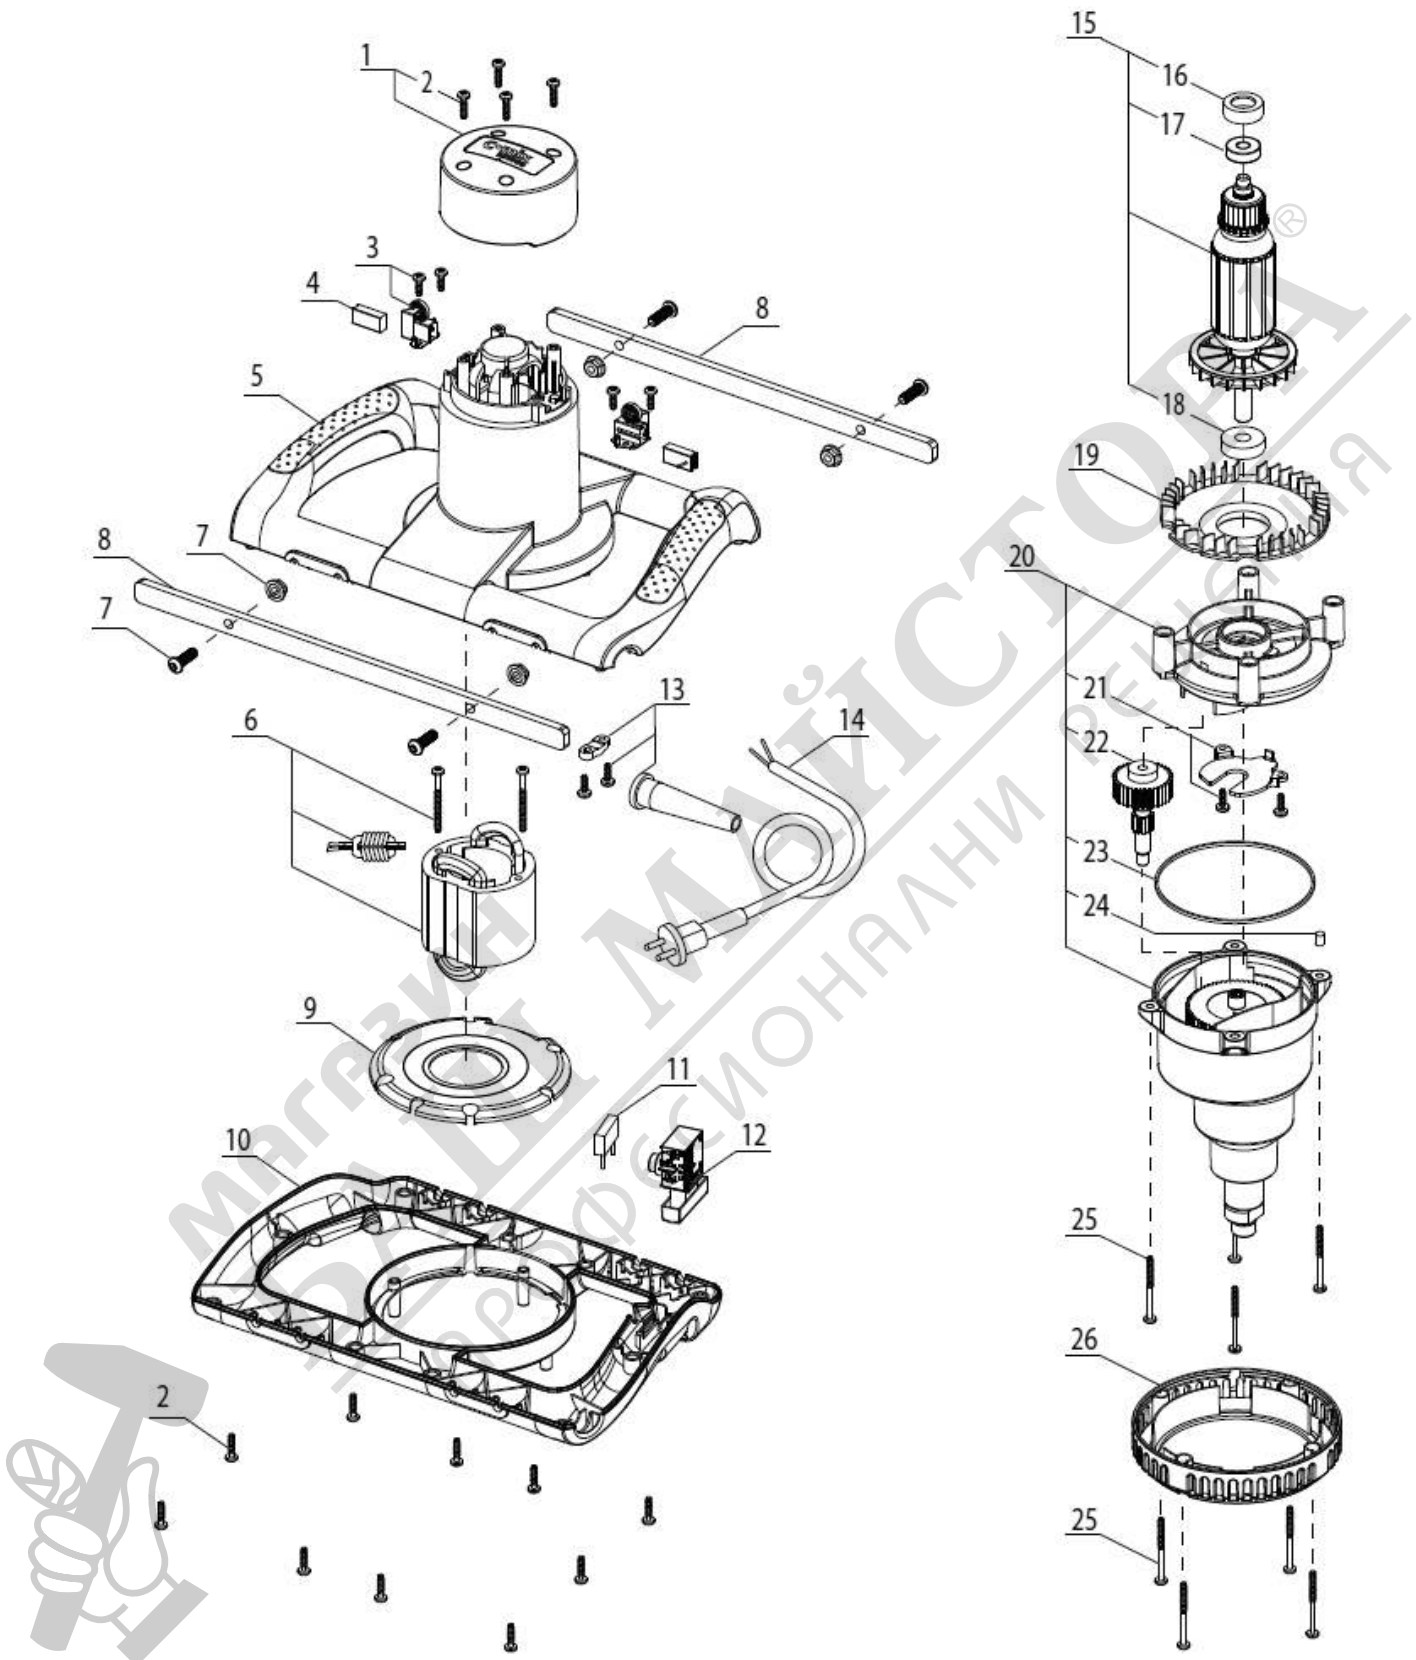

C·mix M1000 230V

01.04.2017 Seite 1/2

Collomix GmbH
Postfach 11 46 D-85078 Gaimersheim
Daimlerstraße 9 D-85080 Gaimersheim
GLN 40 11024 00000 2 EORI DE2984431

Telefon: +49 (8458) 3298-0
Telefax: +49 (8458) 3298-30
E-Mail: info@collomix.de
Internet: www.collomix.de

Geschäftsführer:
Alexander Essing, Jörg Kiefer
Registergericht Ingolstadt HRB 127
Steuer Nr. 124/123/60018

Sparkasse Ingolstadt
IBAN DE66 7215 0000 0000 1006 10
BIC BYLADEM11ING
Ust-IdNr. DE128579719