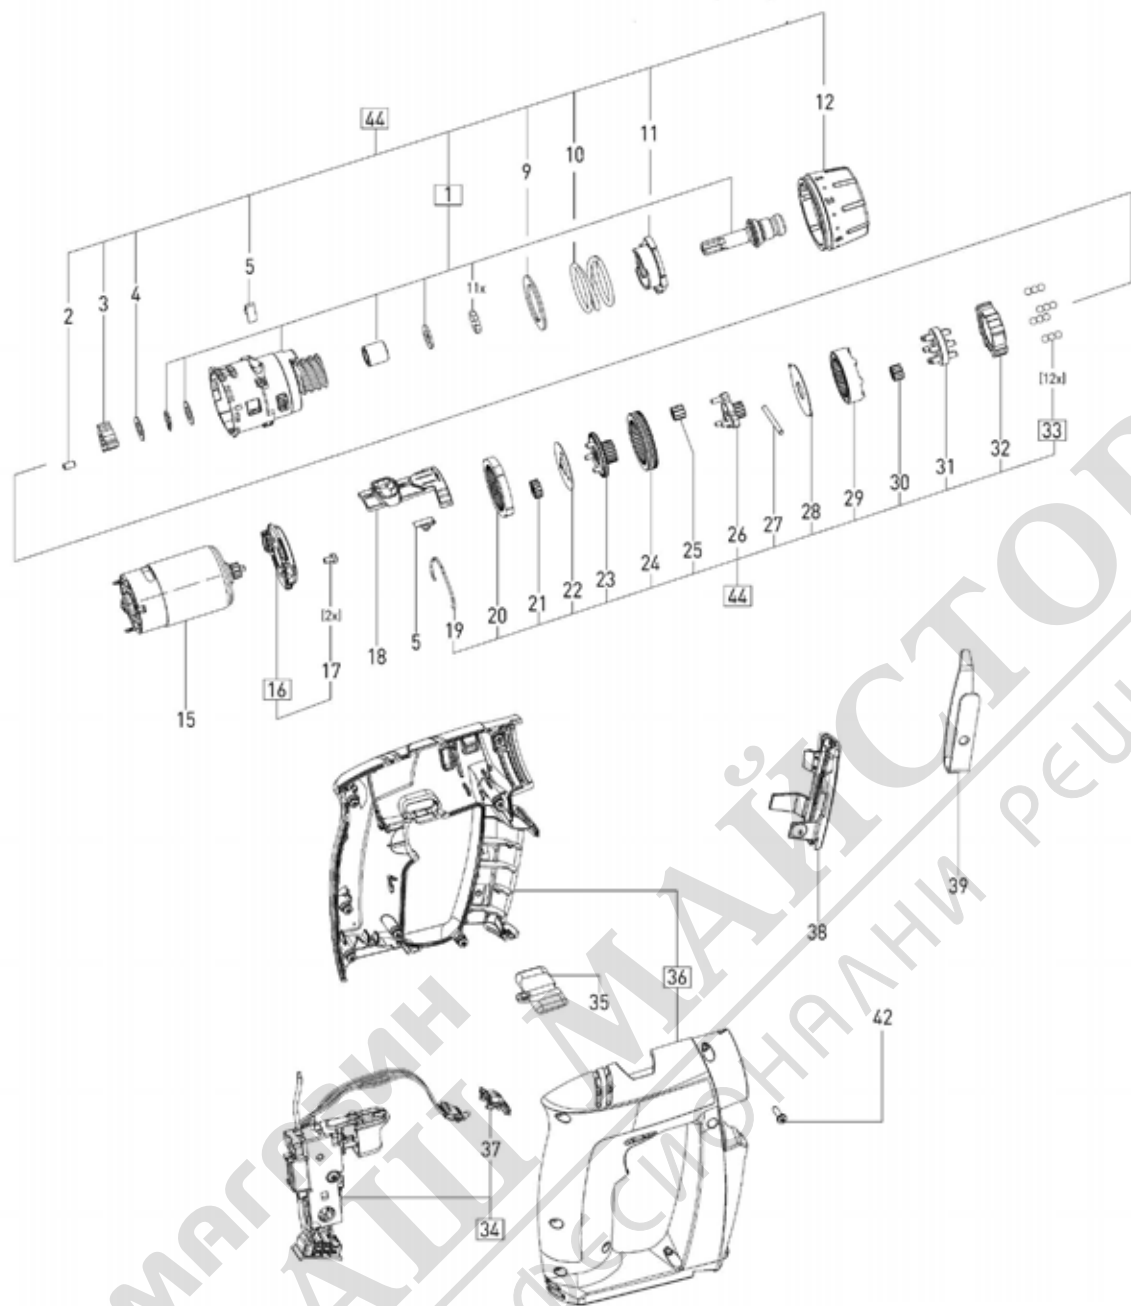

10010708 - CXS

Pos	Част No.	Описание	Количество
1	500457	Корпус на редуктор	1
2	476859	Цилиндрична ролка	3
3	475778	Неподвижно звено, шийка	1
4	400884	Калиброван диск	1
5	479011	Пружина	2
9	475783	Опорна шайба	1
10	475784	Притискателна пружина	1
11	475785	Притискателен пръстен	1
12	478375	Регулиращ пръстен	1
15	497615	Мотор	1
16	497614	Дръжка на мотор	1
17	478441	Винт със сферично-цилиндрична глава	2
18	475788	Задвижващ шибър	1
19	475771	Превключваща скоба	1
20	475766	Кухо колело	1
21	475767	Планета	3
22	475769	Шайба	1

23	495638	Неподвижно звено, шийка	1
24	475770	Превключвателна втулка	1
25	475772	Планета	3
26	495639	Неподвижно звено, шийка	1
27	475774	Щифт	2
28	475800	покривен диск	1
29	475775	Кухо колело	1
30	475776	Планета	3
31	495640	Неподвижно звено, шийка	1
32	475780	Пръстен	1
33	499321	Сачма (BG 12 Stück)	1
34	500375	Модул на прекъсвача	1
35	475787	Превключвател	1
36	500374	Комплект - корпус-Satz	1
37	10012150	Прозорец	1
38	495823	Поставка за битове	1
39	475760	Осигурител	1
42	228717	Винт със сферично-цилиндрична глава 3,0 x 12 mm	7
44	499379	Предавка	1