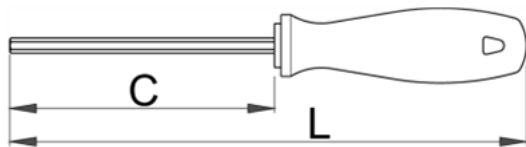

Отвертка шестограм (inbus) - 620/1CR

Описание

- острие: хром-ванадий-молибденова стомана, ковани, изцяло закалени
- връх: почернен
- дръжка: ергономична
- дръжка - полипропилен
- отвор за закачване

Технически параметри

Barcode	Hex Size	C	L	Weight	Box	Box Qty	Box Qty
617128	2	60	145	34	4B	10	-
617129	2.5	60	145	34	4B	10	-
617130	3	75	160	37	4B	10	-
617131	4	75	160	68	4B	10	1
617132	5	85	185	93	4B	10	1
617133	6	95	205	128	4B	10	-
617134	8	105	215	203	4B	10	1
617135	3/32"	60	145	34	4B	10	1
617136	7/64"	60	145	34	4B	10	1
617137	1/8"	75	160	37	4B	10	1
617138	9/64"	75	160	68	4B	10	1
617139	5/32"	85	170	68	4B	10	1
617140	3/16"	85	185	93	4B	10	1
617141	7/32"	85	185	128	4B	10	1
617142	1/4"	95	205	128	4B	10	1
617143	5/16"	105	215	203	4B	10	1
617144	3/8"	115	235	203	4B	10	1