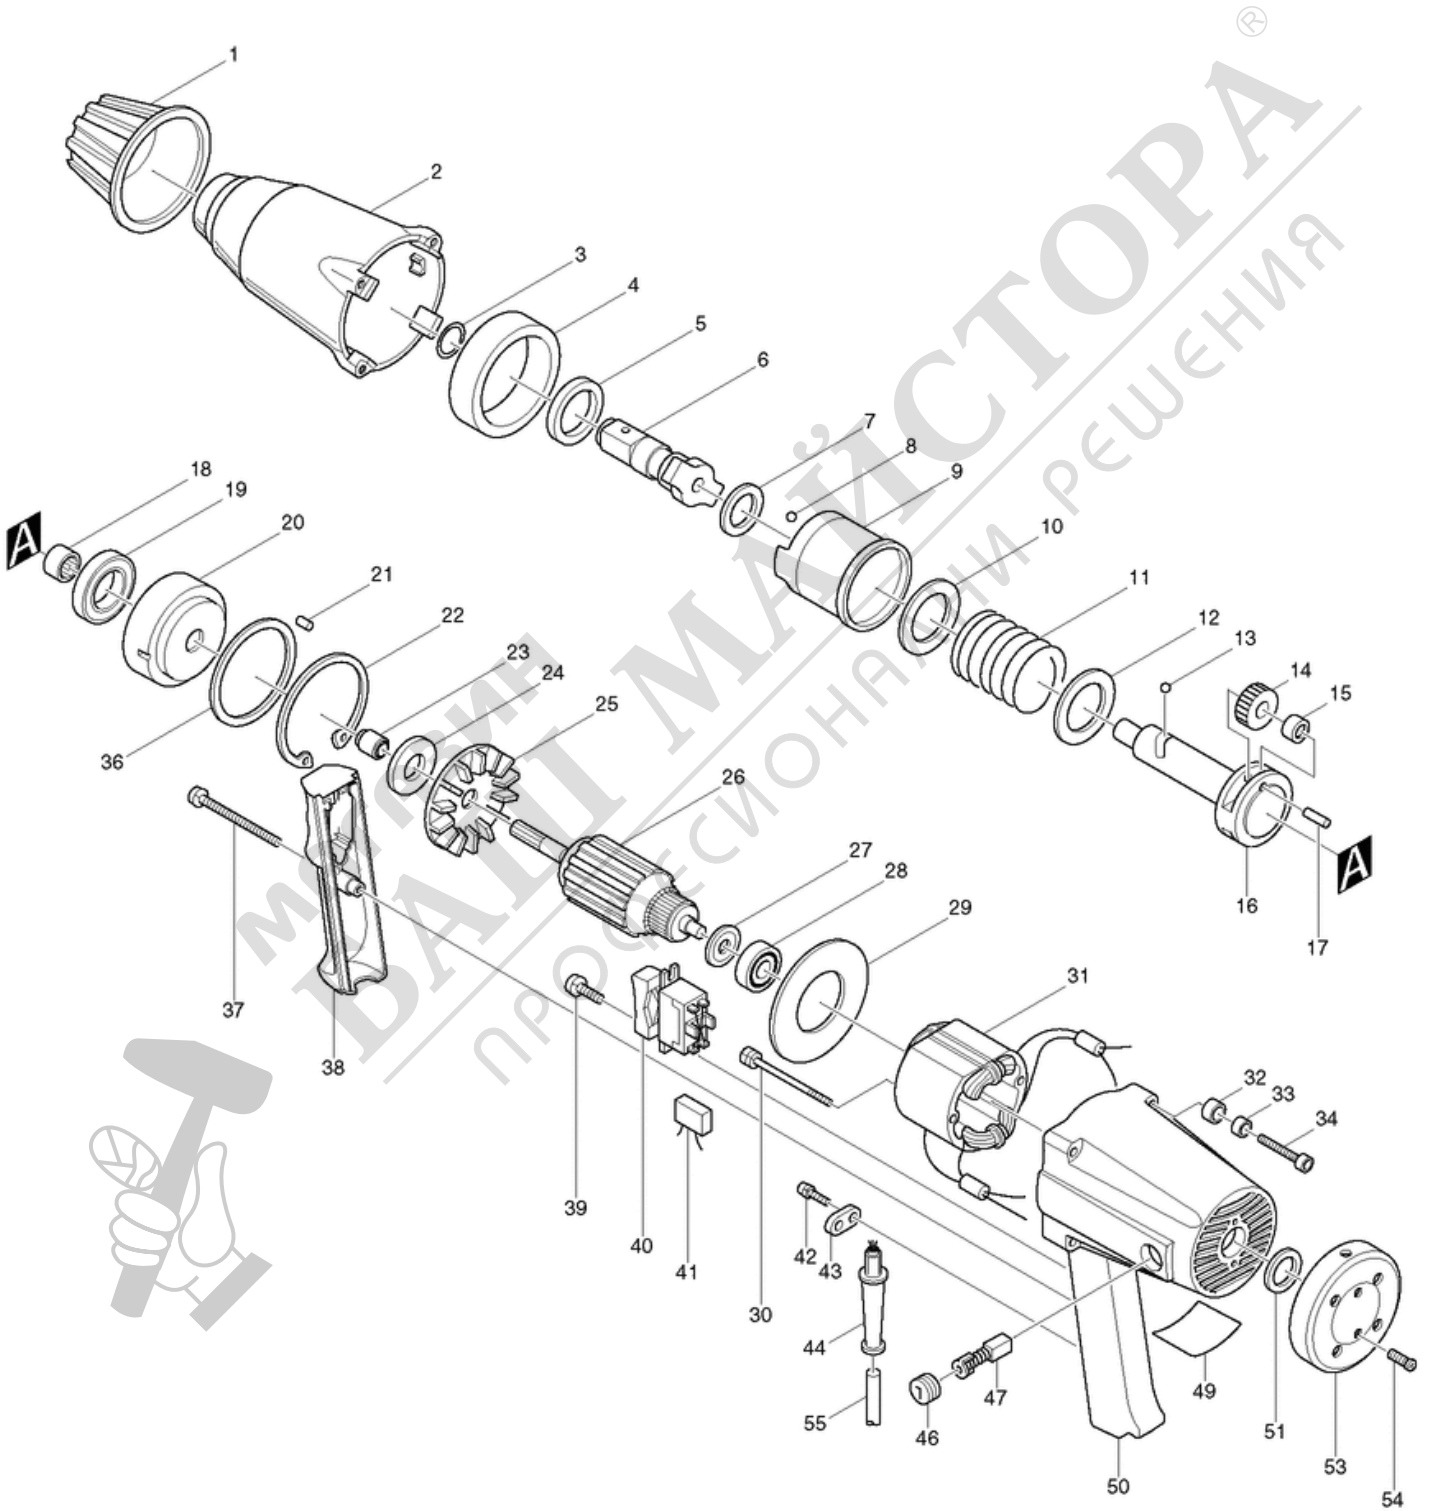

Makita Service Information / Model: 6906

Makita Werkzeug Ges.m.b.H.

Kolpingstrasse 13, 1230 Wien

Tel: 01 / 616 27 30 - 0*

Fax: 01 / 616 27 30 - 40

Mail: verkauf@makita.at

Web: www.makita.at

Makita Service Information / Model: 6906

POS	Bestell-Nr.	Artikelbeschreibung	Stk.	Stk.Preis
1	421112-0	KAPPE 6906	1	N/A
2	156087-1	HAMMERGEHÄUSE 6906	1	N/A
3	231920-9	FEDERRING 16(F. AUFNAHME) 6906	1	N/A
4	257040-1	RING 65 6906	1	N/A
5	253939-8	BEILAGSCHEIBE 25 6906	1	N/A
6	325586-6	AUFNAHME 6906	1	N/A
6.2	324231-0	AUFNAHME 6906 neu	1	N/A
7	261023-5	SCHEIBE 27 6906	1	N/A
8	216008-6	STAHLKUGEL 4 FS2300-6300	30	N/A
9	325318-1	HAMMER 6906	1	N/A
10	253764-7	SCHEIBE 30 6906	1	N/A
11	231135-8	DRUCKFEDER 37 6906	1	N/A
12	253765-5	SCHEIBE 36 6906	1	N/A
13	216009-4	STAHLKUGEL 7.1	2	N/A
14	221243-3	ZAHNRAD 29 6906	2	N/A
15	212011-5	NADELLAGER 609 212011-5 6906/	2	N/A
16	325322-0	SPINDEL 6906	1	N/A
17	256041-6	STIFT 6 6906/2012NB	2	N/A
18	212151-9	NADELLAGER 1412 212151-9(6906/	1	N/A
19	211441-7	KUGELLAGER 3009	1	N/A
20	221242-5	ZAHNRAD 65 6906	1	N/A
21	256040-8	STIFT 5 6906/LS800D/BLS820SF	4	N/A
22	962352-6	SEEGERING R-75 962352-6	1	N/A
23	216103-2	INNERER RING 6906	1	N/A
24	253180-3	SCHEIBE 10 6906/DP3003/HR401	1	N/A
25	241609-1	FAN 73	1	N/A
26	512883-1	ANKER 6906	1	N/A
26		*** INC. 23-28		N/A
27	681613-2	ISOLIERSCHEIBE 681613-2	1	N/A
28	211031-6	KUGELLAGER 608LLB	1	N/A
29	413008-9	LUFTABLEITPLATTE 6906	1	N/A
30	265350-2	+ HEX. BOLT M5X70	2	N/A
31	527419-3	FELD 6906	1	N/A
32	253929-1	SCHEIBE 5 6905B/6906/TW0200	4	N/A
33	262001-8	RING 5 6905B/6906/LS1013/TW0	4	N/A
34	922262-9	INBUSSCHRAUBE 5X40 922262-9	4	N/A
36	253774-4	BEILAGSCHEIBE 65 6906	1	N/A
37	911173-3	SCHRAUBE M4X45 911173-3	1	N/A
38	414959-9	GRIFFDECKEL 6906	1	N/A
39	911106-8	SCHRAUBE M4x8 911106-8	1	N/A