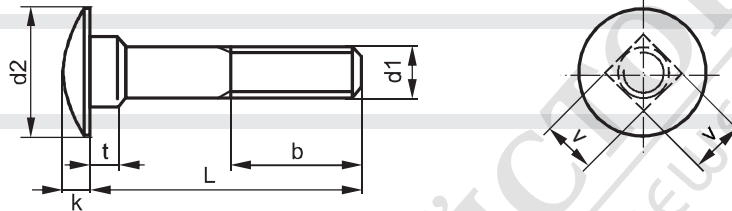

БолтЛещовидна глава
/Коларски/**стомана 5.6**галванично
поцинкована**DIN 603**ISO 8677
БДС 2657-81

d1	M5	M6	M8	M10	M12	M16
b за L до 120	16.00	18.00	22.00	26.00	30.00	38.00
b за L над 120	22.00	24.00	28.00	32.00	36.00	44.00
d2	13.55	16.55	20.65	24.65	30.65	38.80
t	4.10	4.60	5.60	6.60	8.75	12.90
k	3.30	3.88	4.88	5.38	6.95	8.95
v	5.48	6.48	8.58	10.58	12.70	16.70
L	Артикулен №					
16	116 040 089	116 040 008				
20	116 028 003	116 040 009	116 040 023	116 040 040		
25	116 040 090	116 040 010	116 040 024	116 040 044		
30	116 028 004	116 040 011	116 040 025	116 040 045	116 040 065	
35	116 040 091	116 040 012	116 040 026	116 040 046	116 040 066	
40	116 028 005	116 040 013	116 040 027	116 040 047	116 040 067	
45	116 040 092	116 040 014	116 040 028	116 040 048	116 040 068	
50	116 028 006	116 040 015	116 040 029	116 040 049	116 040 069	
55	116 040 093	116 040 016	116 040 030	116 040 050		
60	116 028 007	116 040 017	116 040 031	116 040 051	116 040 070	
65	116 040 094	116 040 020	116 040 032	116 040 052		
70	116 028 085	116 040 018	116 040 033	116 040 053	116 040 071	
80	116 028 086	116 040 019	116 040 034	116 040 054	116 040 072	
90		116 040 021	116 040 035		116 040 073	
100		116 040 022	116 040 036	116 040 056	116 040 074	
110		116 040 001	116 040 037	116 040 057	116 040 075	
120		116 040 002	116 040 038	116 040 058	116 040 076	
130		116 028 084	116 040 039	116 040 059	116 040 077	
140		116 040 088	116 040 041	116 040 060	116 040 078	
150		116 028 087	116 040 042	116 040 061	116 040 079	
160			116 040 043	116 040 062	116 040 080	
170				116 040 063	116 040 081	
180				116 040 064	116 040 082	
200					116 040 083	