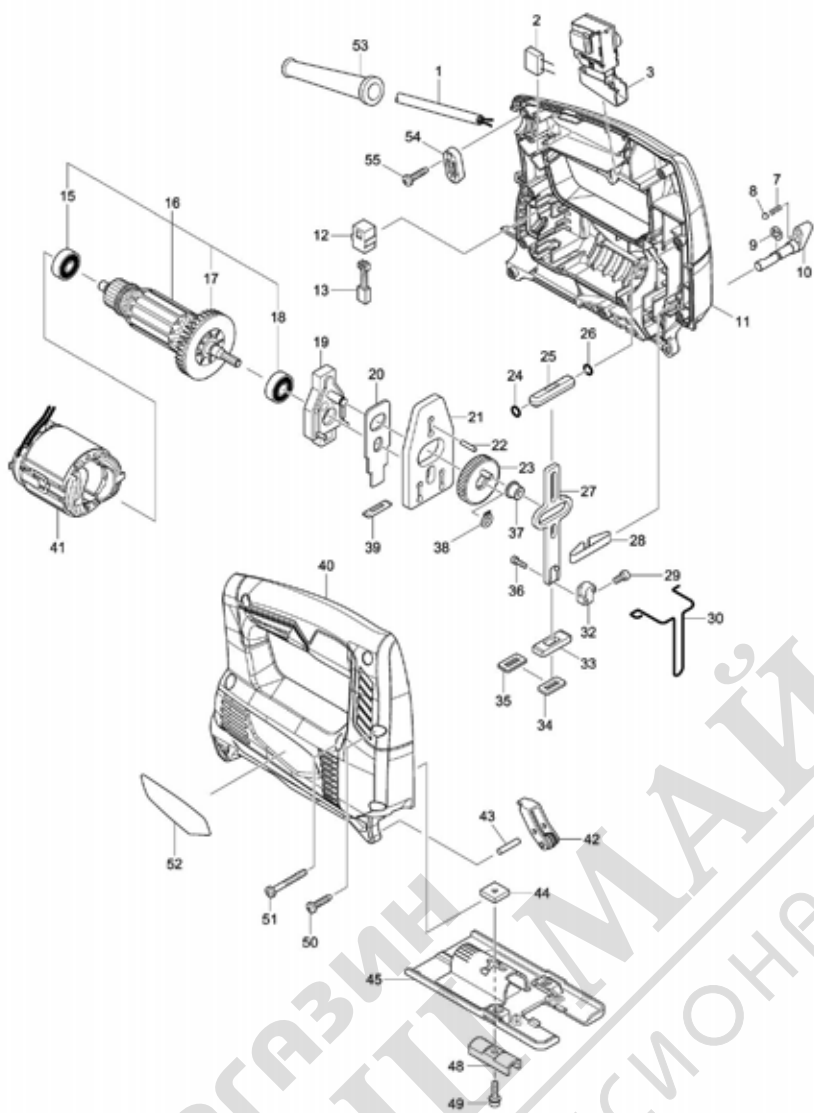

Model No.M4301 JIG SAW