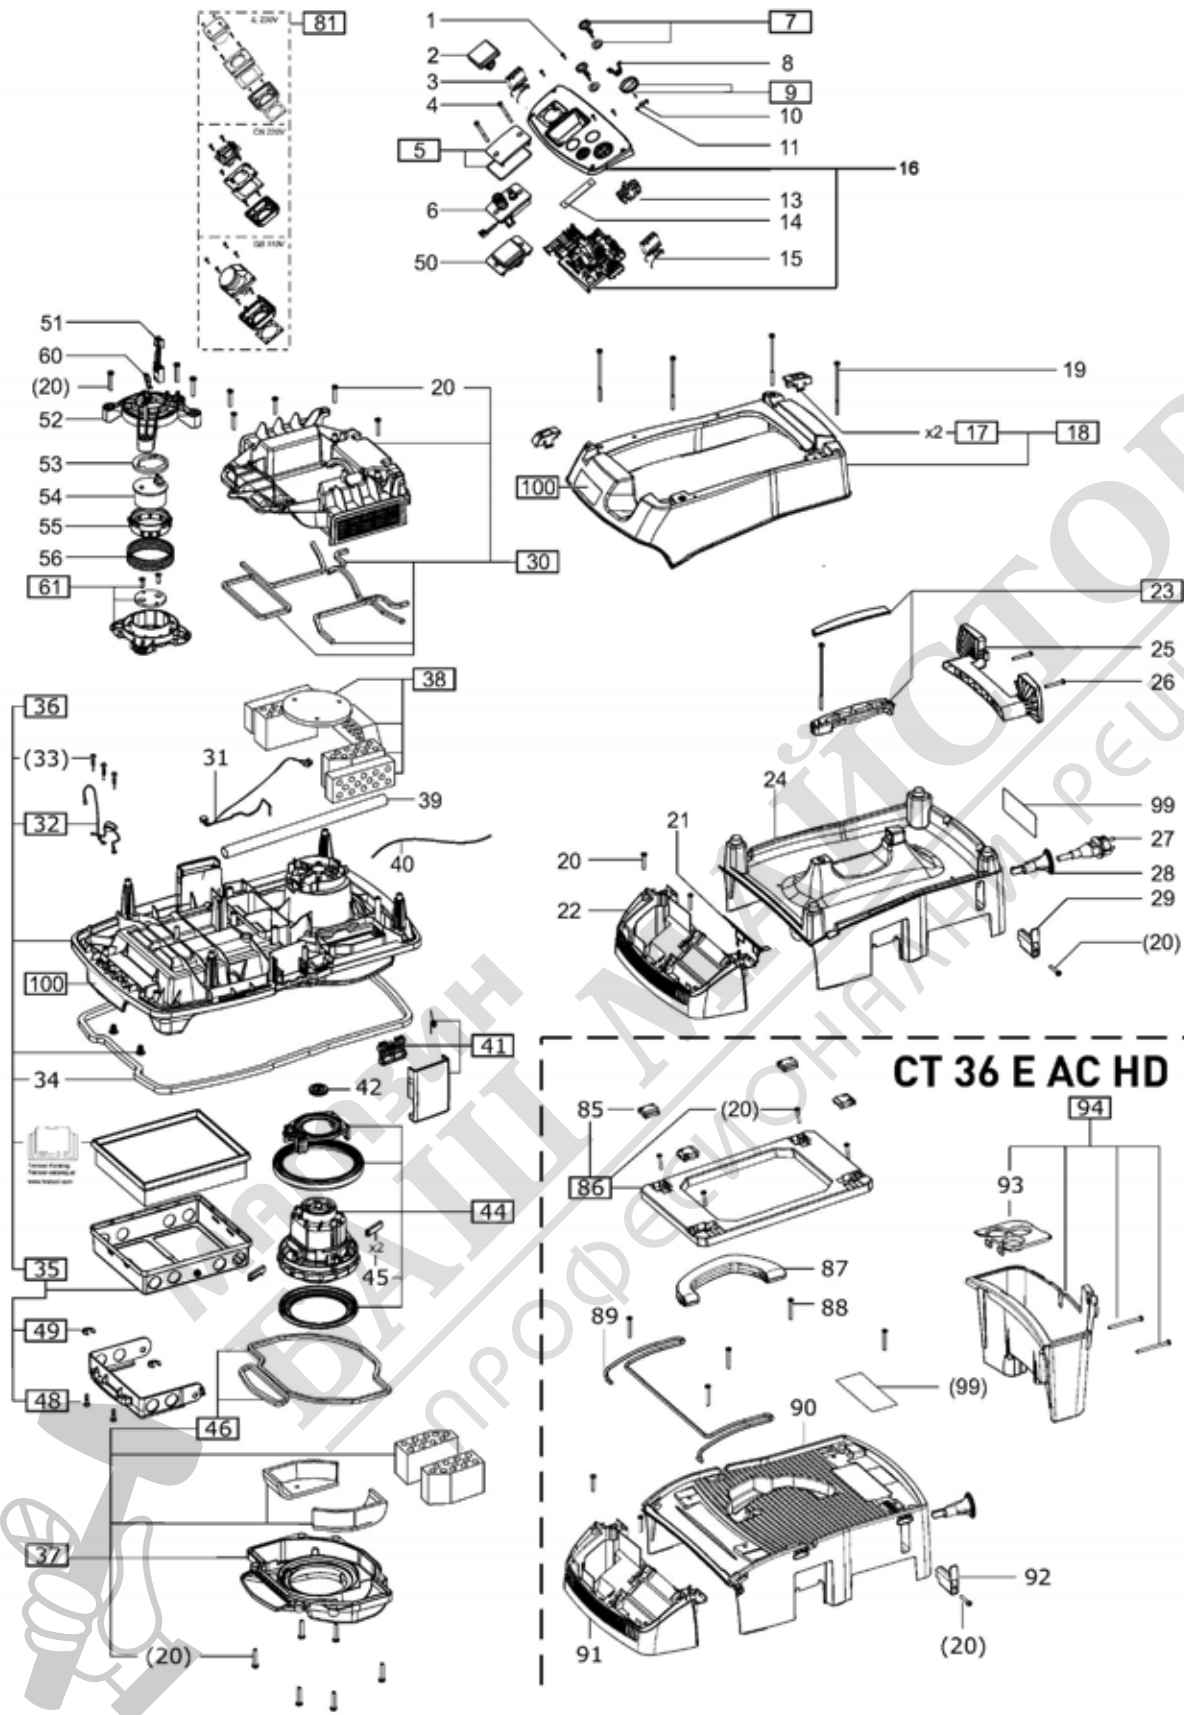

499834 - CTL 36 E AC HD

Pos	Част No.	Описание	Количество
1	452450	Винт със сферично-цилиндрична глава 3,5 x 14 mm	4
2	200531	Контактна кутия	1
3	201717	Кабелно оборудване	1
4	476004	Цилиндричен винт	2
5	496234	капак	1
7	496249	Въртящ бутон СТ/CTL/CTM/CTH	2
9	496247	Въртящ бутон auto/man/off	1
10	452051	О-пръстен	1
11	452452	Винт със скрета глава М4 x 8	2
12	500566	Бленда	1
13	498082	Прекъсвач АС	1
14	200599	Ламаринен сегмент	3