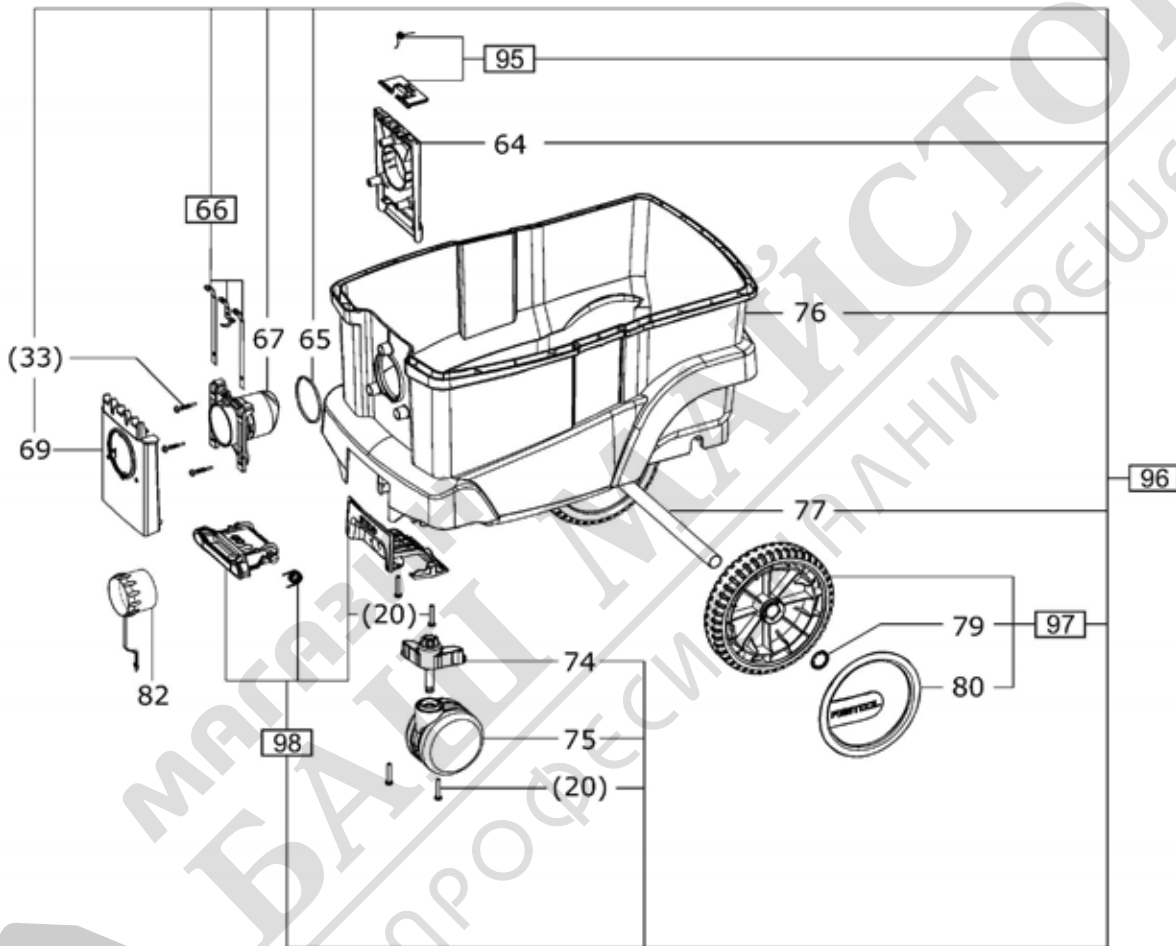

499834 - CTL 36 E AC HD

Pos	Част No.	Описание	Количество
1	452450	Винт със сферично-цилиндрична глава 3,5 x 14 mm	4
2	200531	Контактна кутия	1
3	201717	Кабелно оборудване	1
4	476004	Цилиндричен винт	2
5	496234	капак	1
7	496249	Въртящ бутон СТ/CTL/CTM/CTH	2
9	496247	Въртящ бутон auto/man/off	1
10	452051	О-пръстен	1
11	452452	Винт със скрета глава М4 x 8	2
12	500566	Бленда	1
13	498082	Прекъсвач АС	1
14	200599	Ламаринен сегмент	3