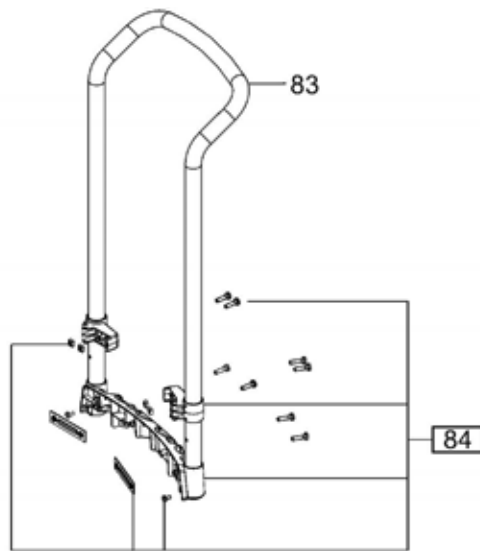

499834 - CTL 36 E AC HD

Pos	Част No.	Описание	Количество
1	452450	Винт със сферично-цилиндрична глава 3,5 x 14 mm	4
2	200531	Контактна кутия	1
3	201717	Кабелно оборудване	1
4	476004	Цилиндричен винт	2
5	496234	капак	1
7	496249	Въртящ бутон СТ/CTL/CTM/CTH	2
9	496247	Въртящ бутон auto/man/off	1
10	452051	О-пръстен	1
11	452452	Винт със скрета глава М4 x 8	2
12	500566	Бленда	1
13	498082	Прекъсвач АС	1
14	200599	Ламаринен сегмент	3