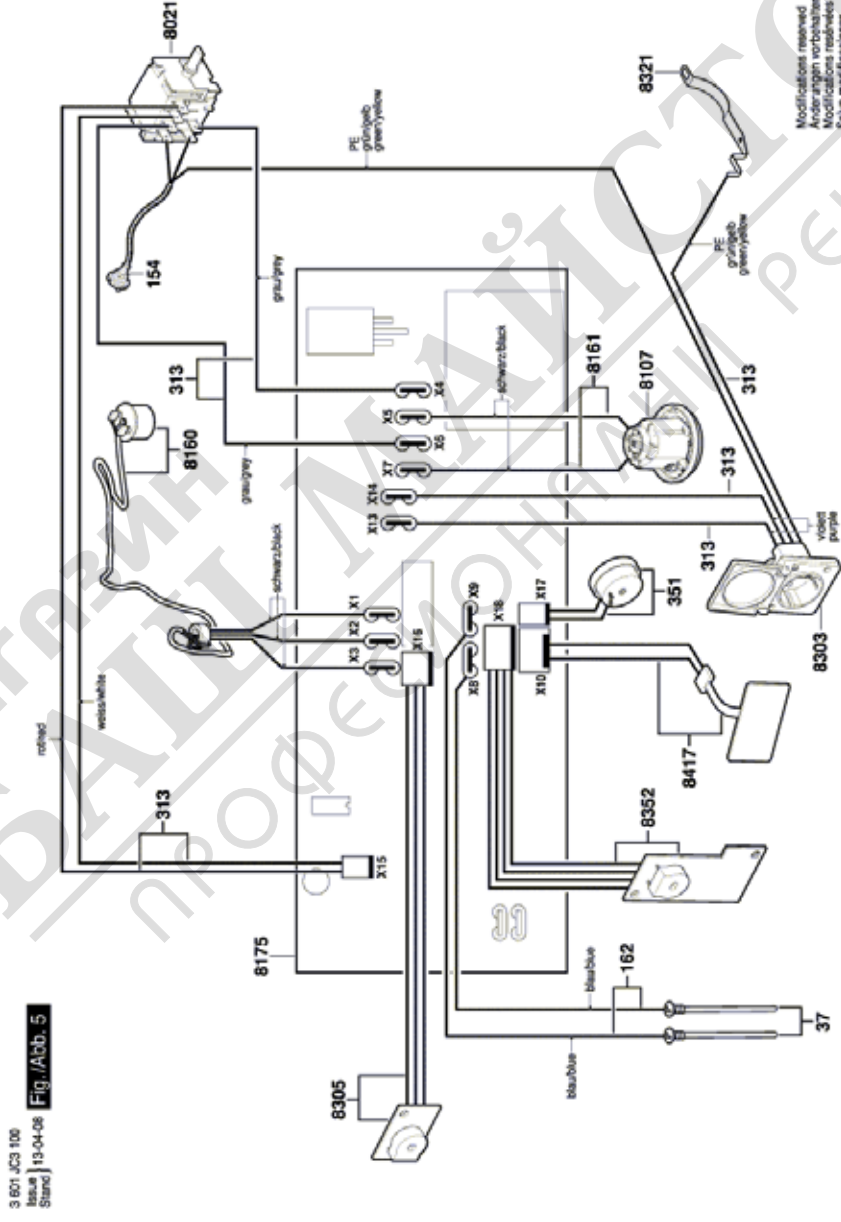

Изображение - модел - E