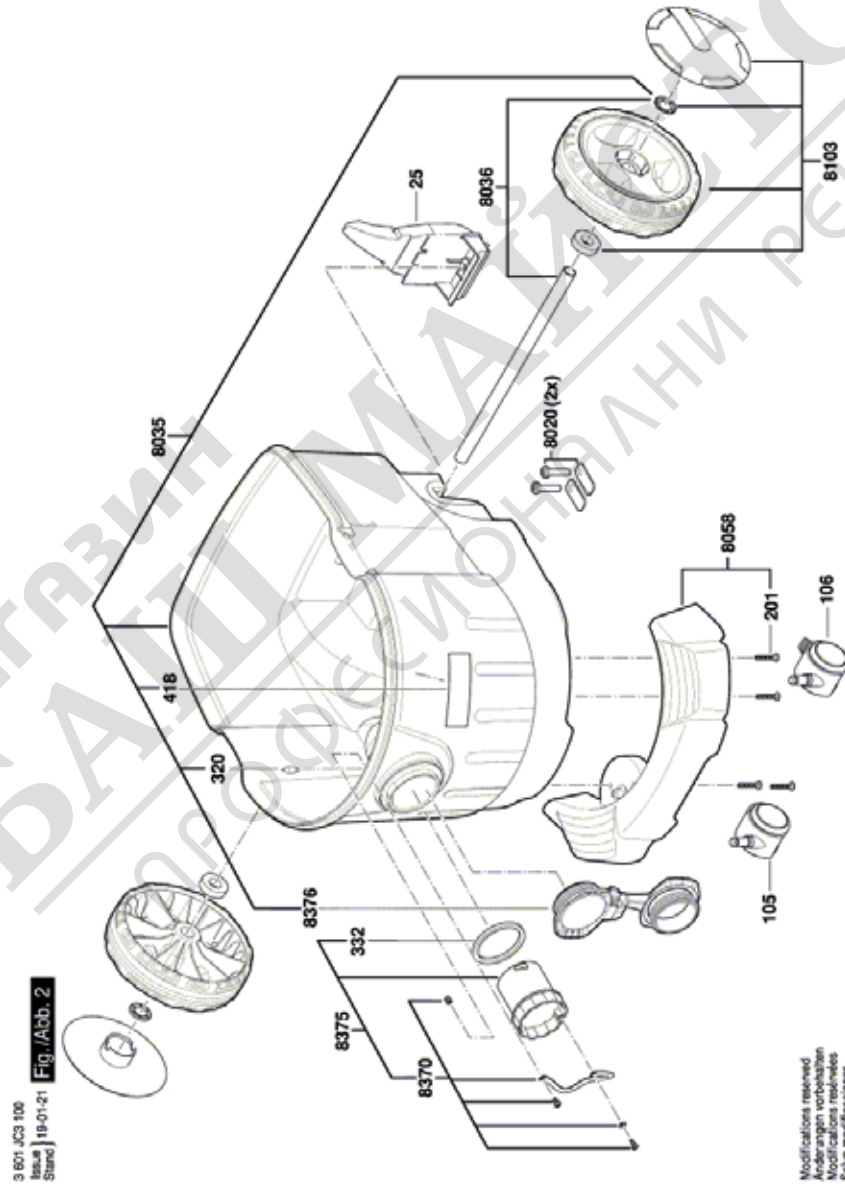

Изображение - модел - E