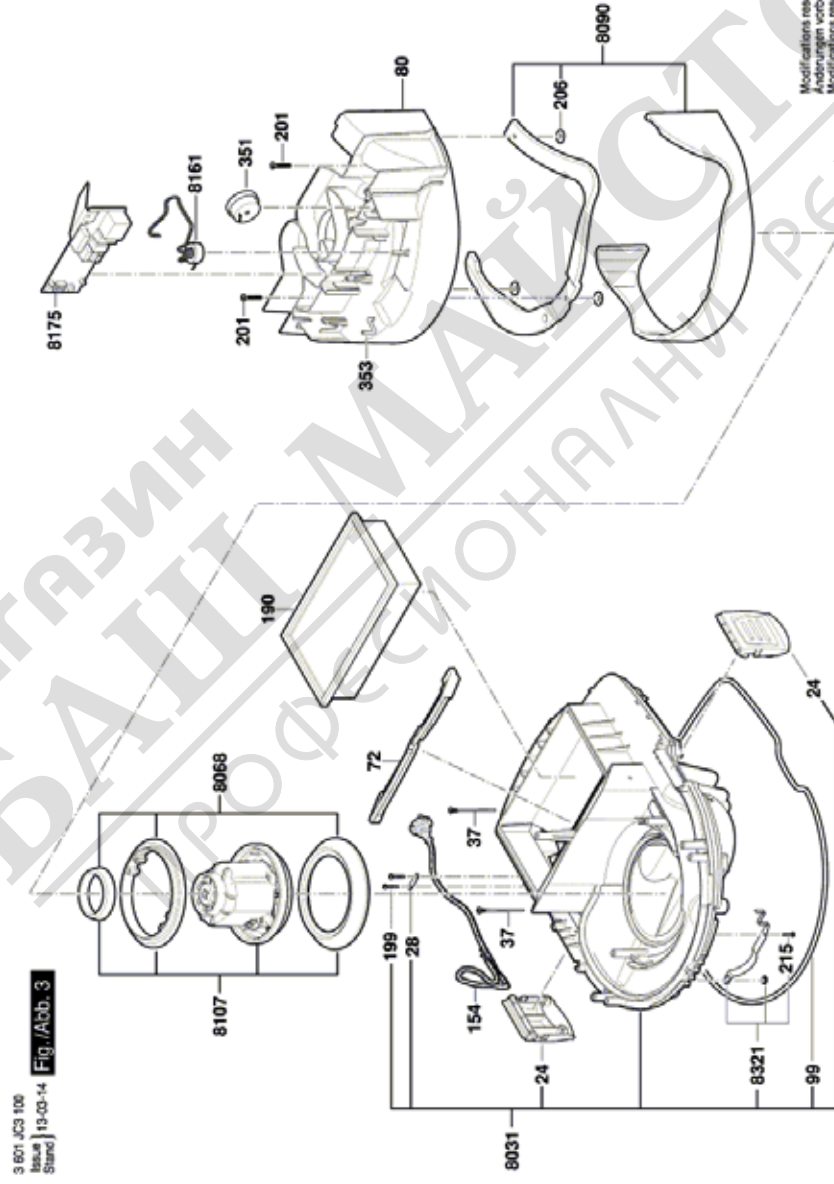

Изображение - модел - E