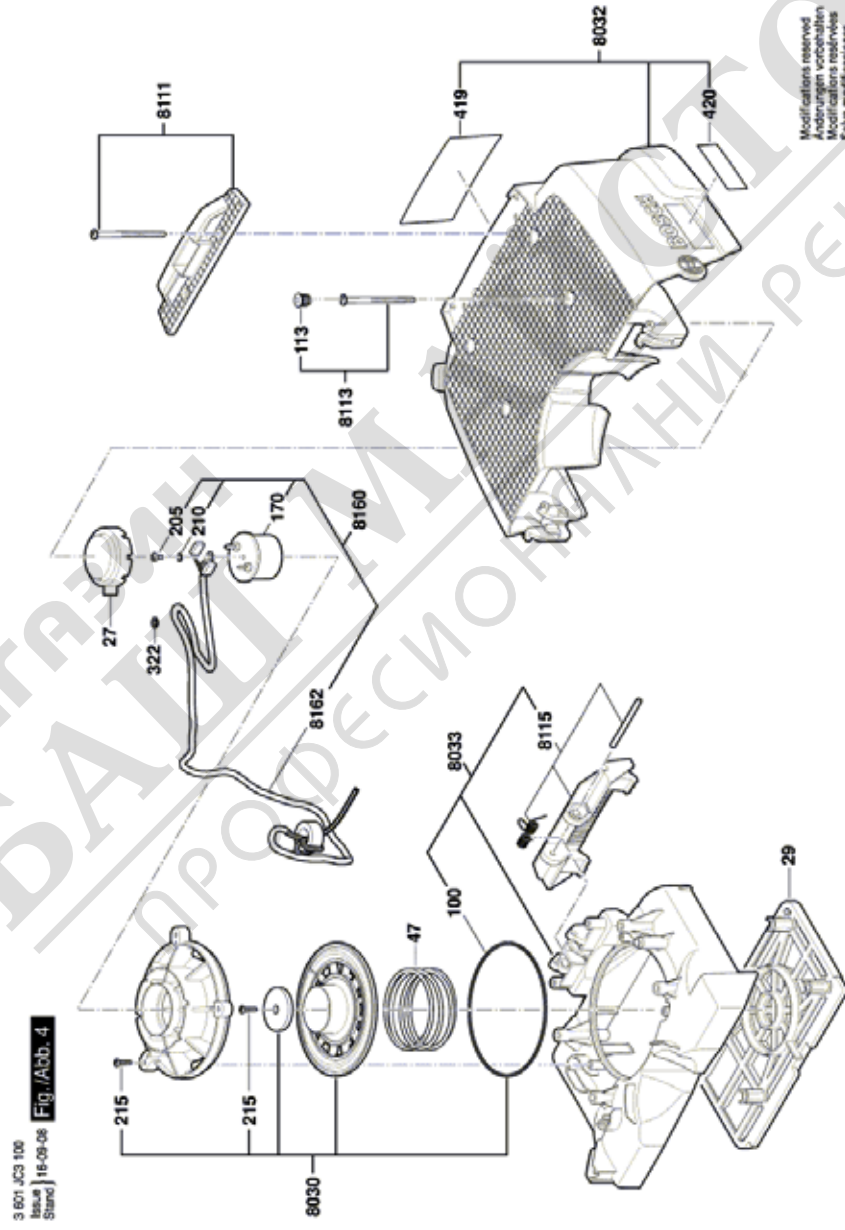

Изображение - модел - E