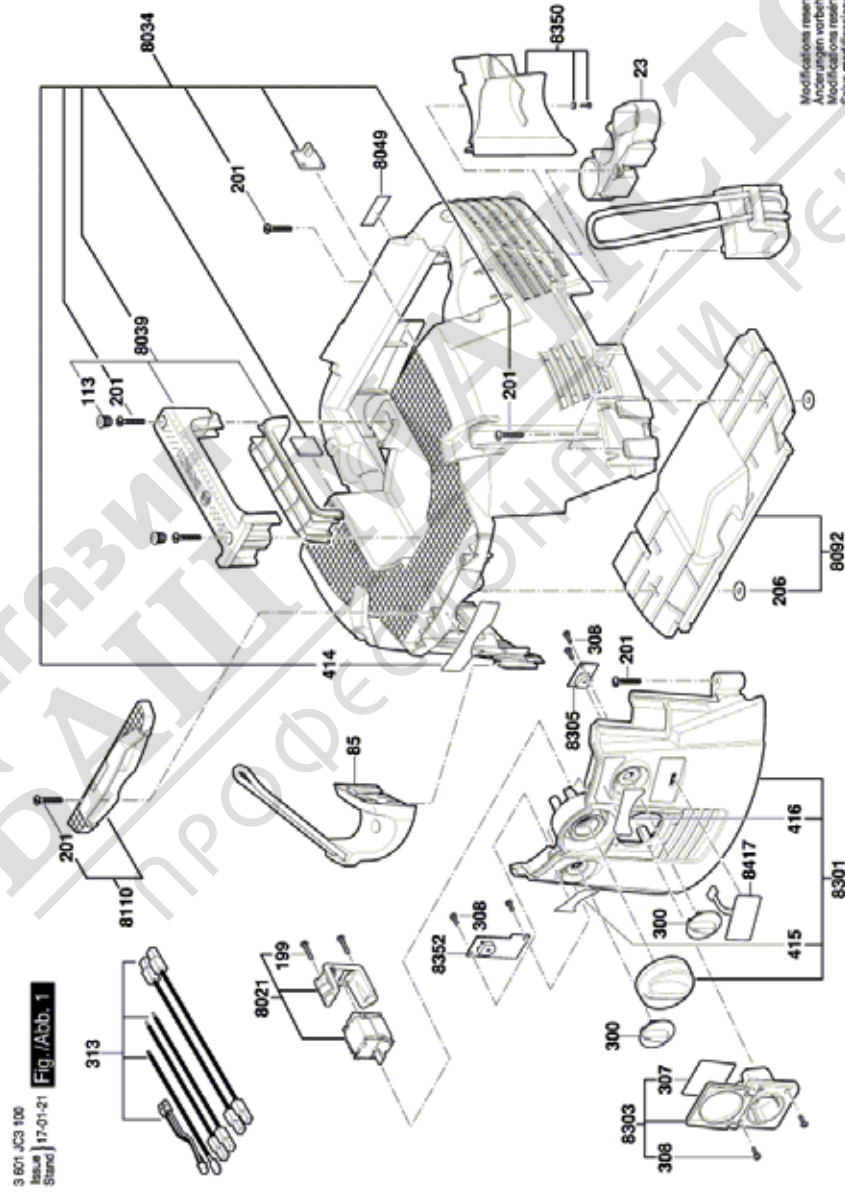

Списък на резервните части

Артикул	Каталожен номер	Описание	Изображение	Цена	Количество	Цена група
8033	2 609 200 391	КАПАЧЕ	4		1	38
8111	2 609 200 407	ДЪРЖАЧ	4		1	27
8113	2 609 200 405	ЗАТЯГАЩИ ШАЙБИ	4		1	26
8115	2 609 200 393	КАПАК НА ФИЛТЪР	4		1	30
8162	1 600 A01 A4J	КАБЕЛ	4		1	26
162	2 609 200 426	КАБЕЛ	5		2	
419	2 609 200 498	ПРЕДПАЗНО КАПАЧЕ	5		1	21
8160	2 609 200 398	МАГНИТ	5		1	44
250	2 609 200 454	ПРИТЯГАЩ ПРЪСТЕН	6		1	12
251	2 608 000 A13	ЪГЛОВО ТРЪБНО ЗВЕНО	6		1	33
253	2 608 000 A15	ВСМУКАТЕЛНА ТРЪБА	6		1	42
255	2 609 200 455	ДЮЗА	6		1	32
259	2 609 200 462	ДЮЗА	6		1	22
260	2 609 200 463	МУФА	6		1	37
8257	2 608 000 A06	МАРКУЧ	6		1	53

МАГАЗИН
БАШ МАЙСТОРА

ПРОФЕСИОНАЛНИ РЕШЕНИЯ

Изображение - модел - E