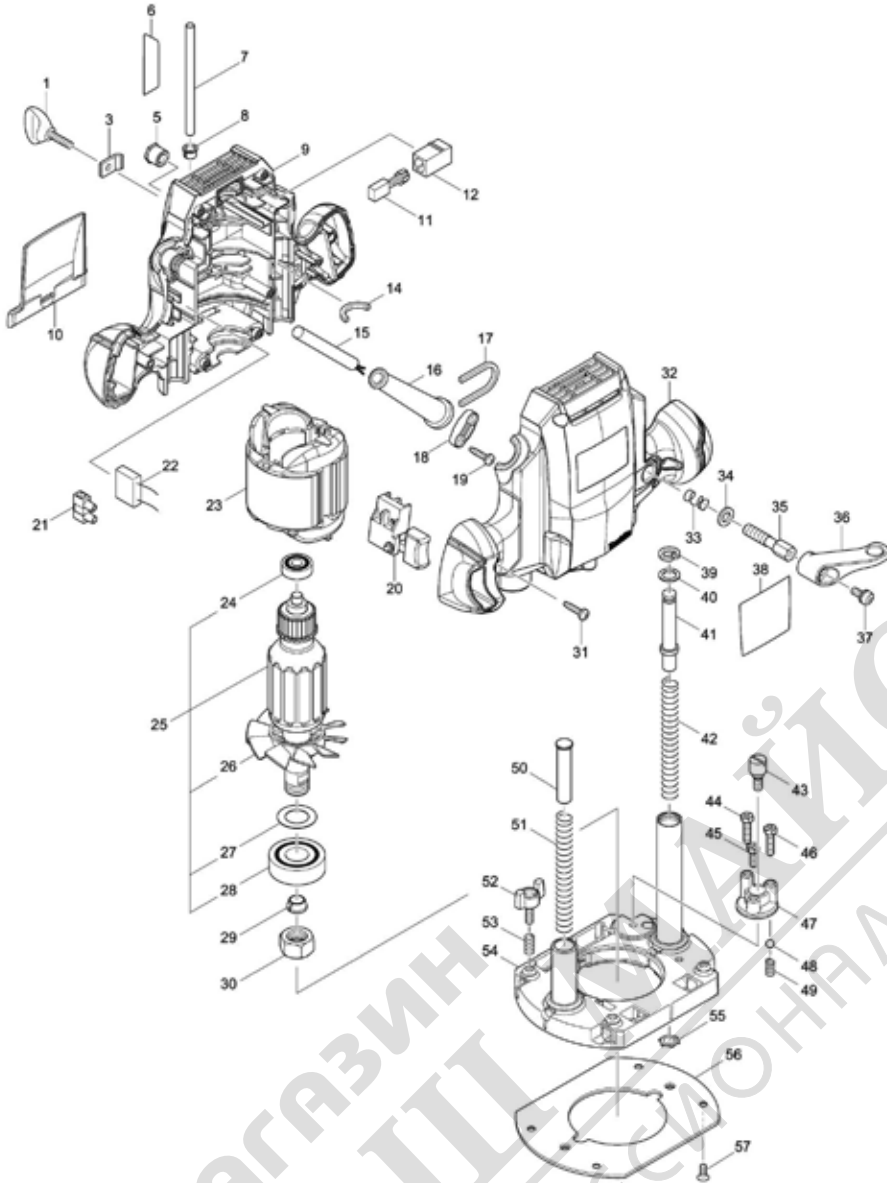

Model No.M3601 ROUTER

МАГАЗИН МАЙСТОРА
БАШКОРТОК
ПРОФЕССИОНАЛЬНЫЕ РЕШЕНИЯ

Model No.M3601 ROUTER

Артикул	Номер на частта	Описание	Смяна	Количество	New/Old	Продажба	Покупка	Забележка
001	251878-6	ВИНТ M5x20		1				
003	346007-5	PRESSURE PLATE		1				
005	252094-3	ГАЙКА ШЕСТОГРАМНА M8		1				
006	893386-7	SCALE LABEL		1				
007	321948-6	СТЪЛБ СТОПОРЕН		1				
008	451035-8	DEPTH POINTER		1				
009	183E23-4	HOUSING SET		1				
C10	263002-9	ЩИФТ ГУМЕН 4		3				
C20	263005-3	ЩИФТ ГУМЕН 6		1				
C30	931202-6	ГАЙКА ШЕСТОГРАМНА M5		1				
D10		INC. 32						
010	450820-6	CHIP DEFLECTOR		1				
011	181410-1	КАРБОНОВА ЧЕТКА к-кт СВ-106		1				
012	643601-7	ЧЕТКОДЪРЖАЧ 6-10		2				
014	443073-4	ФИЛТЪР ФИЛЦОВ		1				
015	665852-2	POWER SUPPLY CORD 1.0-2-2.0		1	*			
015-1	695454-0	POWER SUPPLY CORD 1.0-2-2.0	О	1	*			
015-2	665852-2	POWER SUPPLY CORD 1.0-2-2.0	О	1				
016	682516-3	ПРЕДПАЗИТЕЛ ЗА КАБЕЛ 9.3-85		1				
017	443074-2	FELT		1				
018	687124-5	ДЪРЖАЧ НА КАБЕЛА		1				
019	266326-2	ВИНТ САМОНАВИВЕН 4x18		2				
020	650218-9	ПРЕКЪСВАЧ		1				
021	654532-5	ТЕРМИНАЛЕН БЛОК 1P		1				
022	645200-1	КОНДЕНЗАТОР		1				
023	594594-0	СТАТОР		1	*			
C10	654037-5	ТЕРМИНАЛ ИЗОЛИРАН FV1.25-M3		2	*			
023-1	590054-0	FIELD ASS'Y 240V	О	1				
C10	654409-4	TERMINAL VR1.25-3.5LB	О	2				
024	210029-0	ЛАГЕРСАЧМЕН 608ZZ		1				
025	510205-9	РОТОР		1				
D10		INC. 24,26-28						
026	240123-4	FAN 72		1				
027	267114-0	ПЛОСКА ШАЙБА 17		1				
028	211285-5	ЛАГЕРСАЧМЕН 6203DDW		1				
029	763636-3	ЦАНГА 6MM new		1				
030	763615-1	COLLET NUT		1				
031	266326-2	ВИНТ САМОНАВИВЕН 4x18		7				
032	183E23-4	HOUSING SET		1				
C10	263002-9	ЩИФТ ГУМЕН 4		3				
C20	263005-3	ЩИФТ ГУМЕН 6		1				
C30	931202-6	ГАЙКА ШЕСТОГРАМНА M5		1				
D10		INC. 9						
033	233110-0	ПРУЖИНА ПРИТИСКАЩА 8		1				
034	941202-8	ПЛОСКА ШАЙБА 8		1				
035	266920-0	SET BOLT M8		1				
036	450821-4	LEVER 47		1				

Please order the parts with part number.

Print Date 29/11/2019