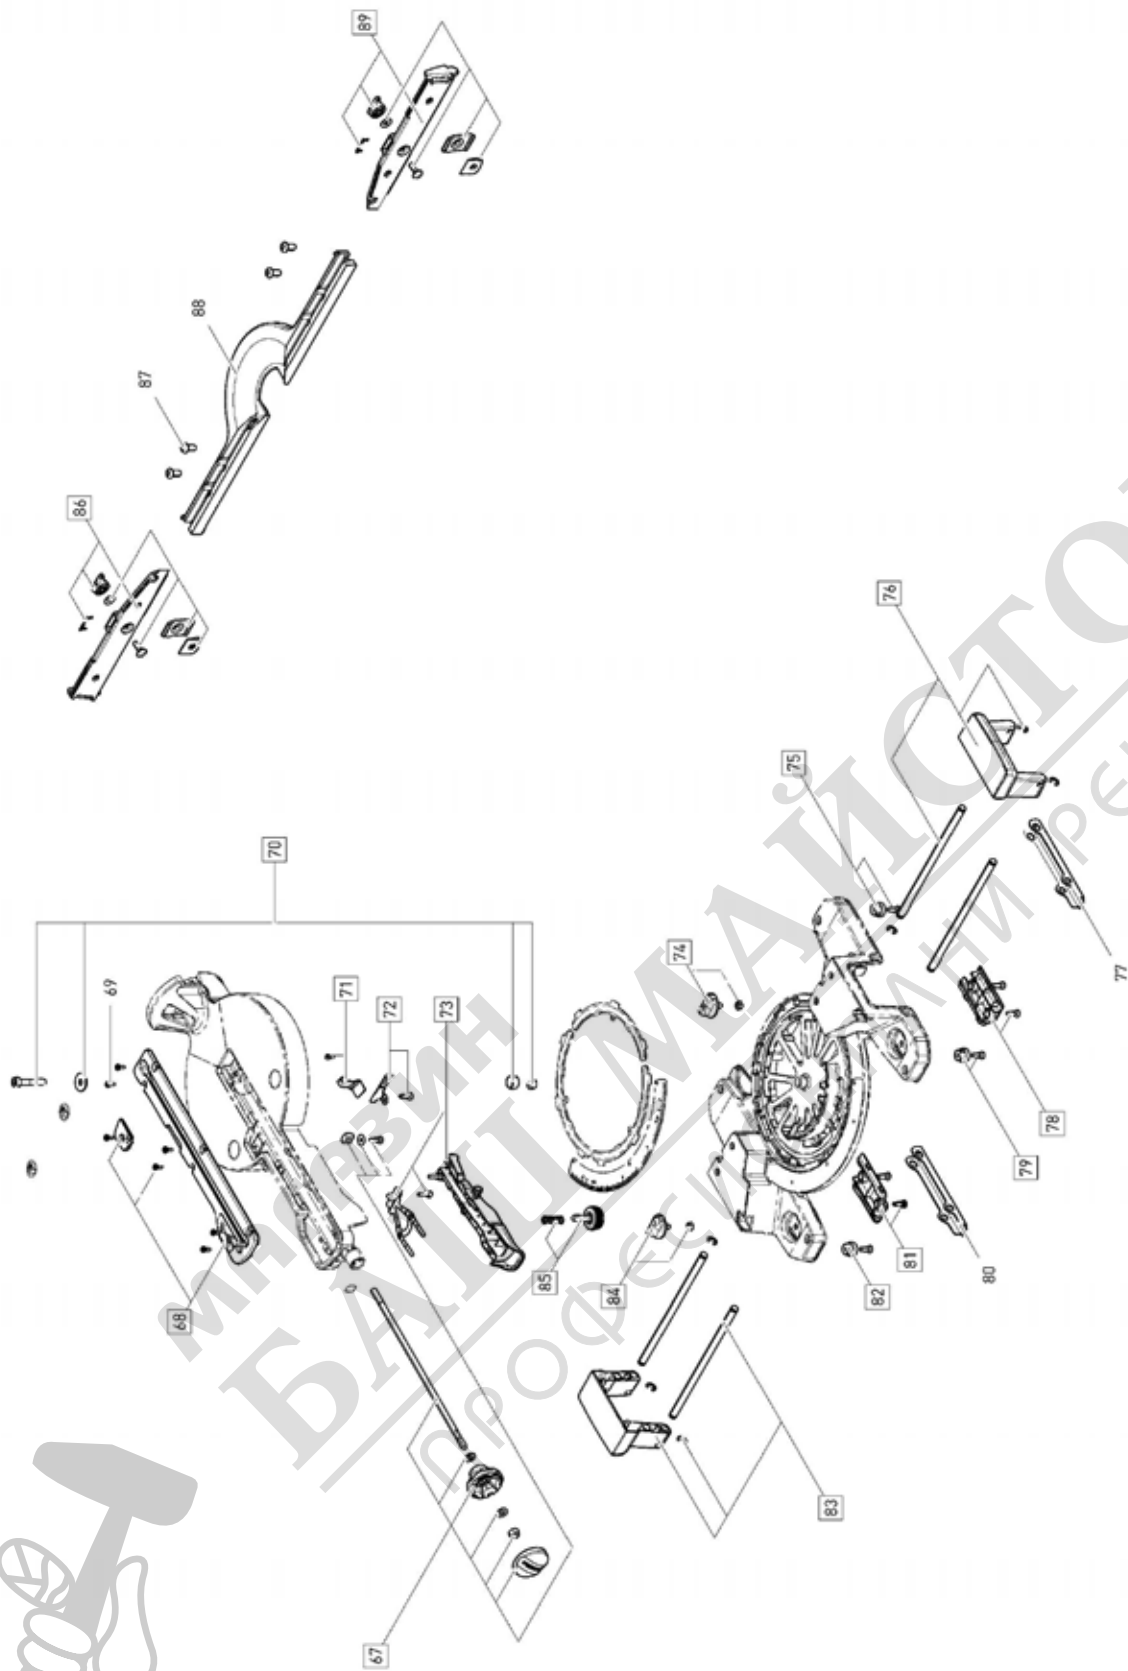

МАГАЗИН МАЙСТОРА®  
ПРОФЕСІОНАЛНИ РЕШЕННЯ

МАШИНАМАКШТОРА®  
БАШОРМАКШТОРА®  
РЕШЕНИЯ

Pos	Част No.	Описание	Количество
1	200260	Покритие	1
2	200253	Комплект - корпус-Satz	1
3	10017314	Типова табелка	1
4	201913	Винт	1
5	10016301	Визьор	1

6	400584	Винт със сферично-цилиндрична глава 3,5 x 16 mm	4
7	200258	Капак на мотор	1
8	200334	Електроника	1
9	200257	Графитна четка	1
10	202081	РТС-резистор	1
11	462523	Тахометър	1
12	200256	Клемен мост	2
13	200338	Полеви пакет	1
14	10016712	Въздухопровод	1
15	200254	Котва	1
16	200243	Фланец	1
17	200244	Капак предпазен	1
18	470449	Винт със сферично-цилиндрична глава 4,0 x 20 mm	4
19	200256	Клемен мост	1
20	200263	Лагерна втулка	1
21	200354	Кабелно оборудване	1
22	10017764	Опъвателна пружина	1
23	10021956	Ъглов елемент	1
24	200249	Парцали	1
25	200262	Лост	1
26	200353	Прекъсвач	1
27	200290	Корпус на редуктор	1
28	200246	Вал на предавката	1
29	200250	Лагерен фланец	1
30	200251	Плоска кръгла пружина	1
31	10016305	Ремък	1
32	200252	Винт	1
33	10010405	Покритие на ремъците	1
34	10010811	Печатно устройство	1
35	10011792	Притискателна пружина	1
36	10010810	Блокиращ механизъм	1
37	10013088	Брава	1
38	10028084	Плоска пружина	1
39	10024093	Винт със сферично-цилиндрична глава	5
40	200264	Ограничителна опора	1
41	228686	Винт със сферично-цилиндрична глава M5 x 14	1
42	200265	Клемен мост	1
43	200265	Клемен мост	1
44	707039	Кабел с щекер	1
45	200269	Ръкохватка "звезда"	1
46	200266	Плъзгаща ламарина	1
47	200270	Стрелка	1
48	200272	Стрелка	1
49	10009921	Тапа	1
50	10010286	Основен модул	1
51	10010559	Буфер	1
52	10014892	Спирателен капак	1
53	10006962	Канален модул	1
54	200336	Въртящ бутон	1
55	200324	капак	1
56	10010287	Завъртащ блок	1
57	200276	Прът на резба	1
58	200325	Покритие	1
59	200327	Приспособление за навиване на кабела	1
60	439274	Щифтов ключ	1
61	200326	Покритие	1