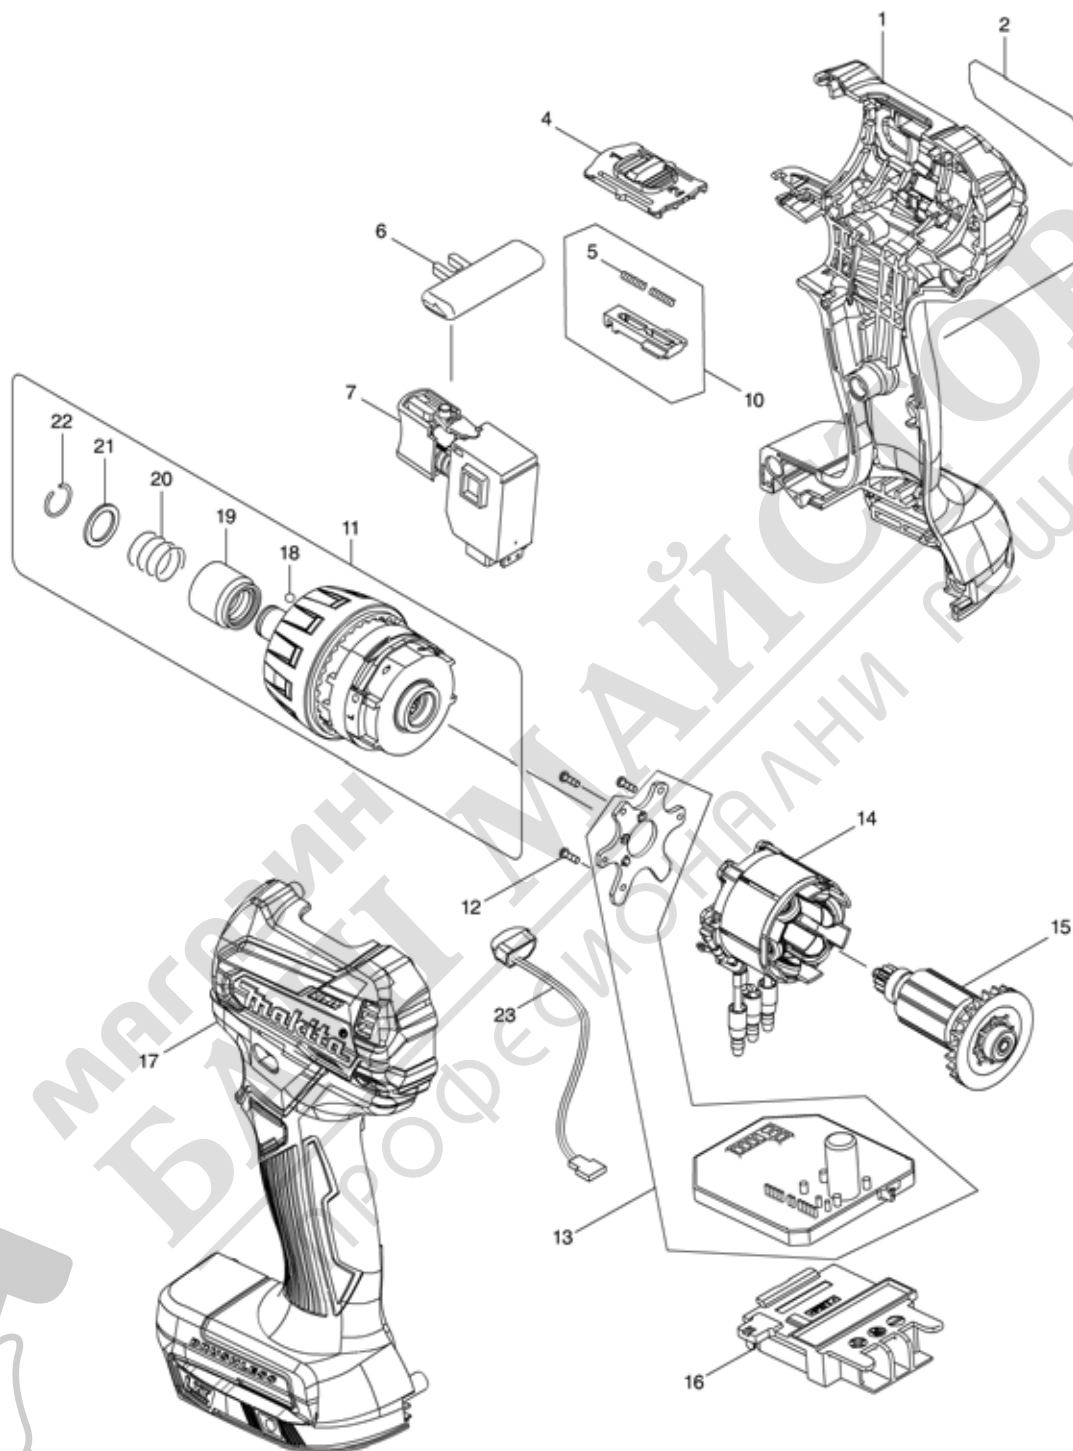

Модел DDF083 CORDLESS DRIVER DRILL

Модел DDF083 CORDLESS DRIVER DRILL

Страница 1 / 1

Артикул	Номер на час	Описание	Смян	Количе	N/O	Допълнително	Допълнително	Забележка
001	183E19-5	HOUSING SET		1				
C10	263005-3	RUBBER PIN 6		2				
C20	252126-6	HEX. LOCKING NUT M4-7		2				
D10		INC. 17						
002	852M58-1	DDF083 NAME PLATE		1				
003	266429-2	TAPPING SCREW 3X16		8				
004	457020-9	SPEED CHANGE LEVER		1				
005	233025-1	COMPRESSION SPRING 2		2				
006	419041-9	F/R CHANGE LEVER		1				
007	650689-0	SWITCH C3JW-2B		1				
010	123587-6	CHANGE LEVER ASS'Y		1				
D10		INC. 5						
011	123869-6	GEAR ASSEMBLY		1				
D10		INC. 18-22						
012	266490-9	TAPPING SCREW PT 2X6		3				
013	620555-5	CONTROLLER		1				
014	629228-7	STATOR		1				
015	619410-6	ROTOR		1				
016	643874-2	TERMINAL		1				
017	183E19-5	HOUSING SET		1				
C10	263005-3	RUBBER PIN 6		2				
C20	252126-6	HEX. LOCKING NUT M4-7		2				
D10		INC. 1						
018	216019-1	STEEL BALL 3		2				
019	326677-6	BIT SLEEVE		1				
020	233005-7	COMPRESSION SPRING 13		1				
021	347004-4	BIT WASHER		1				
022	231965-7	RING SPRING 10		1				
023	620549-0	LED CIRCUIT		1				
A01	251314-2	+ SCREW M4X12		1				
A02	346317-0	HOOK		1				
A03	784244-7	+ BIT 2-50		1				
A04B	141856-3	PLASTIC CARRYING CASE COMPLET		1				
C10	162302-3	LATCH		2				
A04C	141856-3	PLASTIC CARRYING CASE COMPLET		1				
C10	162302-3	LATCH		2				
A05B	450128-8	BATTERY COVER		1				
A05C	450128-8	BATTERY COVER		1				
A06B	***DC18RC	DC18RC FAST CHARGER		1				
D10		COMPO-PARTS						
A06C	***DC18RC	DC18RC FAST CHARGER		1				
D10		COMPO-PARTS						
A07B	197600-6	BATTERY BL1830B SET		2				
A07C	197280-8	BATTERY BL1850B SET		2				