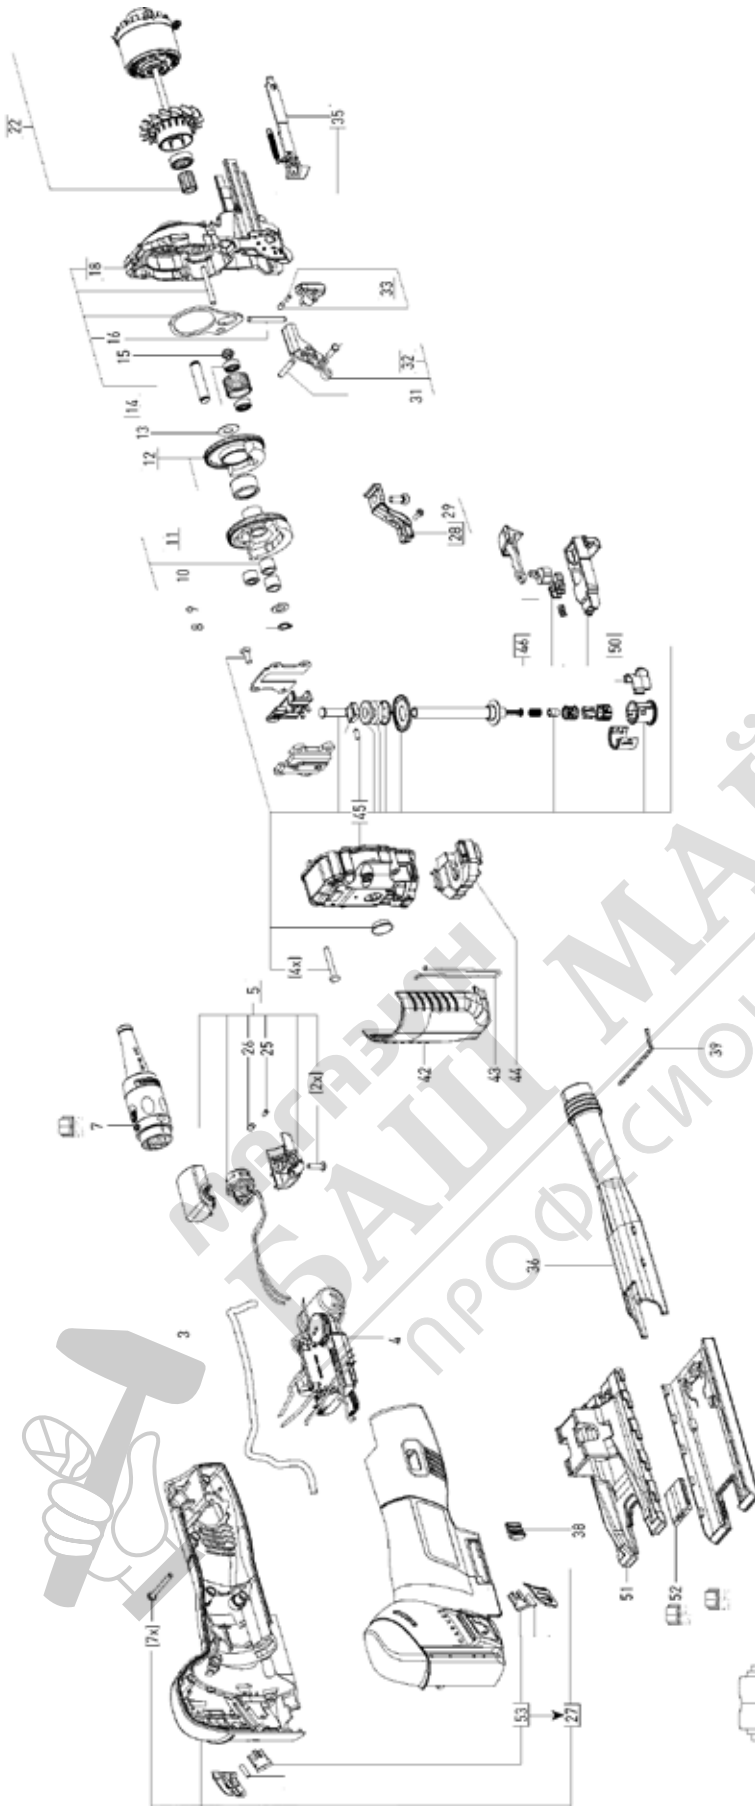

10003702 - PS 420 EBQ 230V

МАЙСТОРА®
ПРОФЕСИОНАЛНИ РЕШЕНИЯ

Pos	Teile-Nr.	Benennung	Menge	Preis ohne MwSt	Preis inkl. MwSt	Lager-Code	Garantie
10	704311	Lager	1	10,78	EUR 12,83	040-RR -504	Ja
11	497573	Antriebsrad	1	26,35	EUR 31,36	040-F2-403	Ja
12	497571	Auswuchteinheit	1	17,41	EUR 20,72	040-F2-301	Ja
13	457043	Scheibe	1	0,60	EUR 0,71	040-MM -410	Ja
14	497607	Zwischenrad	1	12,55	EUR 14,93	040-F2-301	Ja
15	478209	Hülse	1	3,11	EUR 3,70		Ja
16	475546	Zylinderstift	1	0,65	EUR 0,77		Ja
18	499654	Getriebegehäuse	1	45,19	EUR 53,78		Ja
22	497579	Motor	1	118,25	EUR 140,72	040-F2-502	Ja
25	444127	Druckfeder	2	0,60	EUR 0,71		Ja
26	444126	Druckstück	2	0,60	EUR 0,71	040-MM -505	Ja
27	499655	Gehäuse	1	29,21	EUR 34,76		Ja
28	499657	Halter	1	24,70	EUR 29,39		Ja
29	400678	Zylinderschraube M3 x 8	1	0,93	EUR 1,11	040-MM-104	Ja
3	475571	Kabel	1	13,37	EUR 15,91		Ja
31	400670	Stift	1	0,60	EUR 0,71		Ja
32	499661	Rollenhalter	1	22,01	EUR 26,19		Ja
33	497575	Pendelsteuerhebel	1	11,19	EUR 13,32	040-F2-301	Ja
35	499658	Schieber	1	8,04	EUR 9,57		Ja
36	10003650	Absaugstutzen	1	2,93	EUR 3,49	040-F2-701	Ja
38	475607	Schiebeschalter	1	0,60	EUR 0,71	040-F2-301	Ja
39	400609	Schraubendreher	1	0,60	EUR 0,71		Nein
4	499402	Elektronik	1	84,48	EUR 100,53	040-F2-501	
42	477081	Spanflugschutz	1	1,73	EUR 2,06	40-F2-401	Ja
43	477100	Bügel	1	1,30	EUR 1,55	040-F2-301	Ja
44	497461	Elektronik	1	18,83	EUR 22,41	040-F2-504	Ja
45	499659	Getriebedeckel	1	65,40	EUR 77,83	040-F2-204	Ja
46	499660	Griffstück	1	22,11	EUR 26,31		Ja
5	499651	Steckergehäuse EU / CH / USA	1	18,52	EUR 22,04		Ja
50	497578	Spannhülse	1	4,71	EUR 5,60	040-F2-301	Ja
51	10003652	Tisch	1	11,61	EUR 13,82	040-F2-702	Ja
52	490120	Splitterschutz	1	5,50	EUR 6,55	040-RR -103	Nein
53	499756	Schalter	1	6,84	EUR 8,14	040-F2-301	Ja
7	489421	plug it-Kabel EU	1	17,80	EUR 21,18	070-B4-702	Nein
8	200617	Sicherungsring	1	0,60	EUR 0,71		Ja
9	400009	Stützscheibe	1	0,60	EUR 0,71		Ja