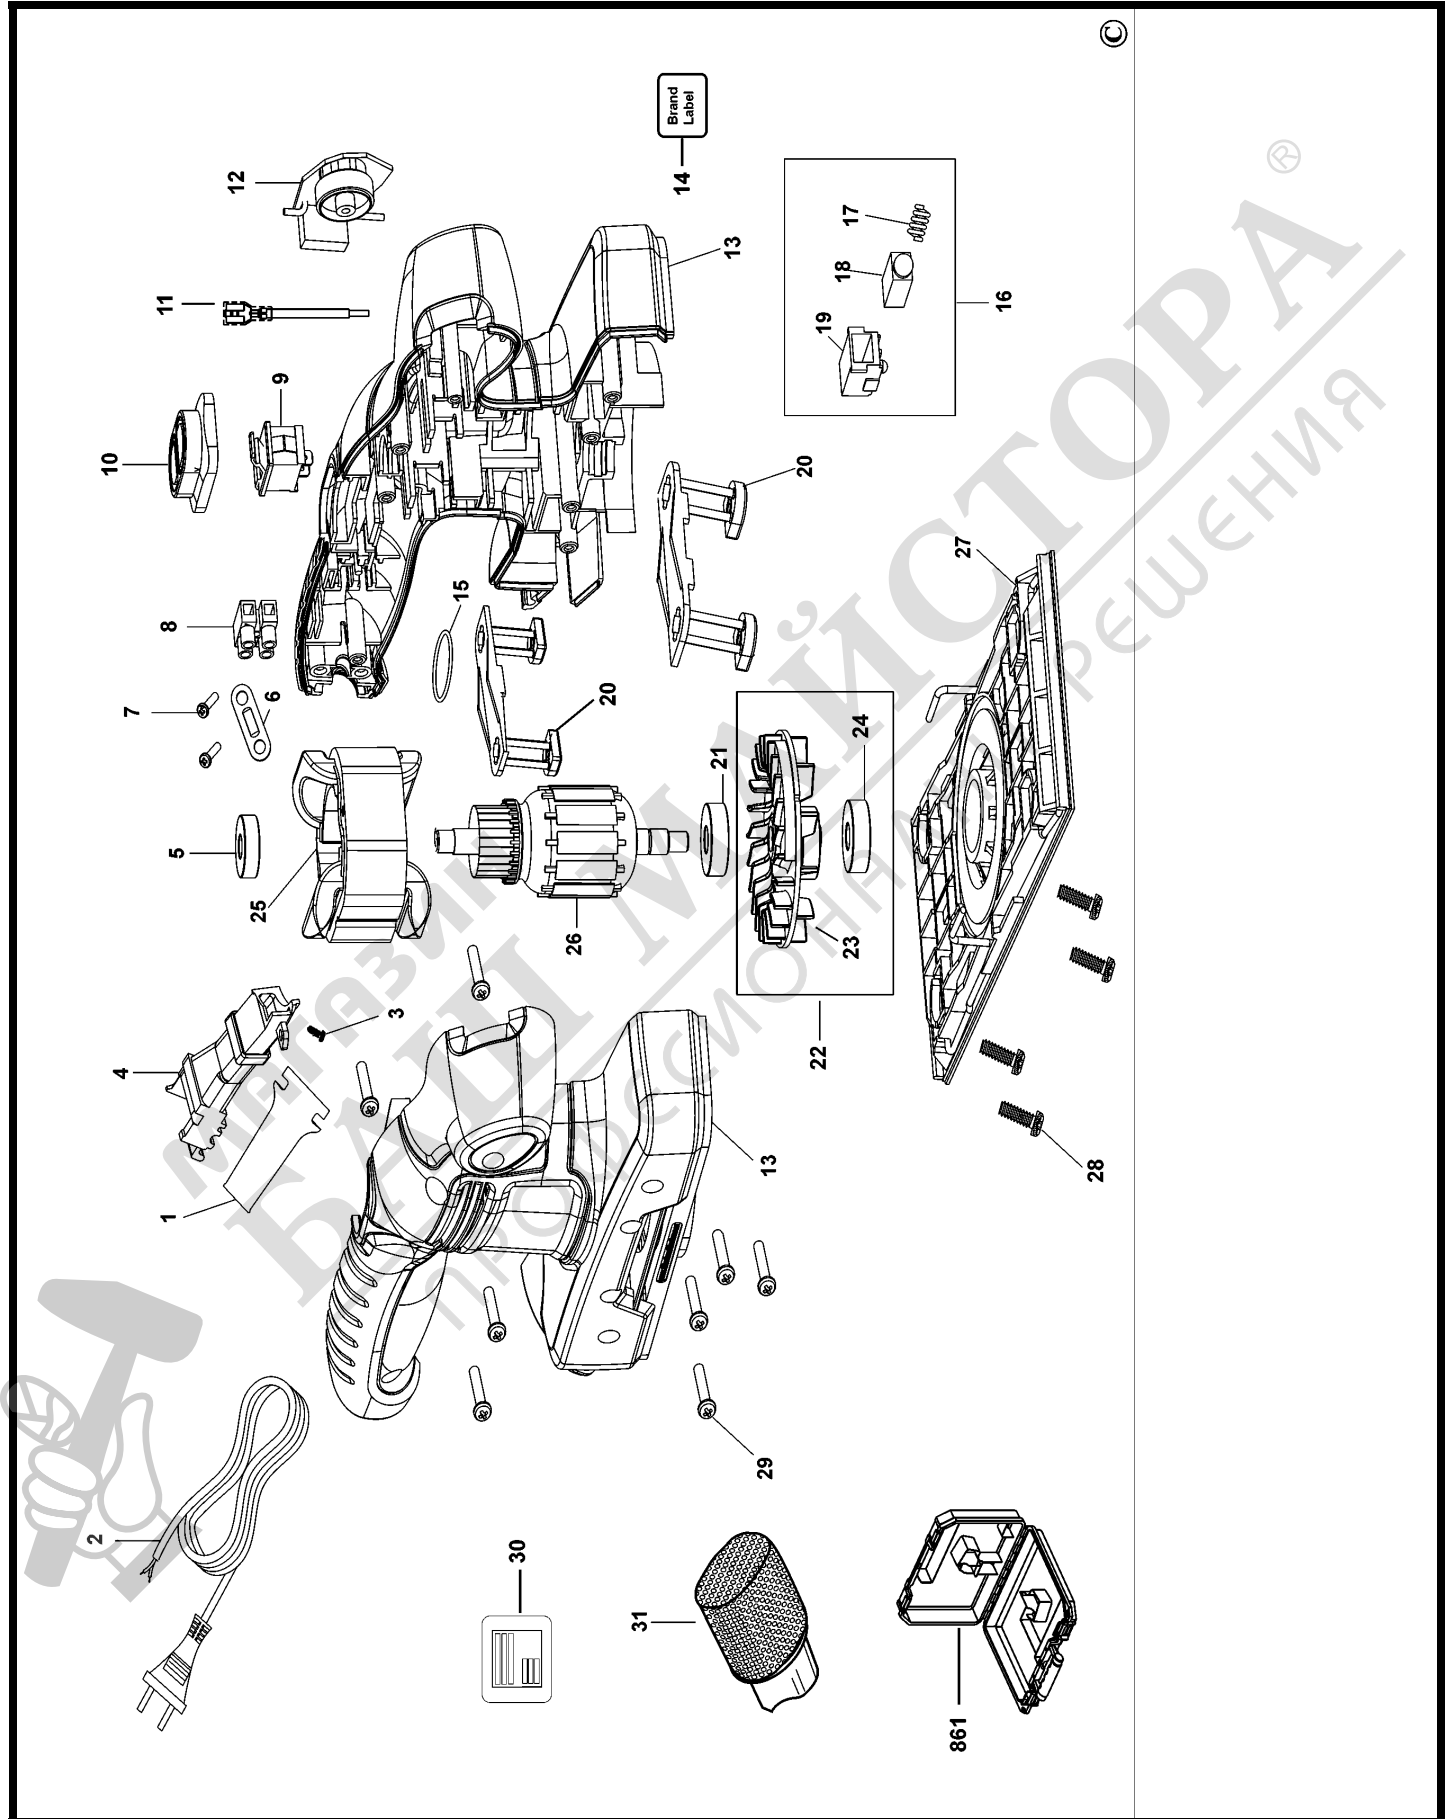

KA320EKA

SANDER 1

## Parts List KA320EKA SANDER 1

Item	Part Number	Qty	Part Description	General Description	Other Info	Repair Inst	Markets
1	90511285	1	CORD PROTECTOR			No	
3	90536934	1	SCREW			No	
4	90531018N	1	CHUTE			No	
5	90530454	1	BEARING	607ZZ Tongren		No	
6	329301-00	1	CORD CLAMP			No	®
7	373158	2	SCREW			No	
8	320078-00	1	TERMINAL BLOCK			No	
9	90531913	1	SWITCH	PS8		No	
11	90531008	1	LEAD SA			No	
12	90531007	1	PCB SA			No	
13	90530997N	1	HOUSING SA			No	
14	90532446	1	BRAND LABEL			No	
15	90504693	1	O RING			No	
16	90533571	2	BRUSH & HOLDER SA			No	
17	085943-02	2	BRUSH SPRING			No	
18	90579732	1	BRUSH PAIR			No	
19	134252-00	2	BRUSH HOLDER			No	
20	90589592	2	LEG SA			No	
21	90532404	1	BEARING			No	
22	90533575	1	FAN SA			No	
23	90531017	1	FAN			No	
24	90532404	1	BEARING			No	
25	90532399	1	FIELD SA			No	
26	90533581	1	ARMATURE SA			No	
27	90533572	1	BASEPLATE SA			No	
28	90535418	4	SCREW			No	
29	747329	8	SCREW	No 6 x 19 - Pozi		No	
31	90540160	1	DUSTBAG			No	