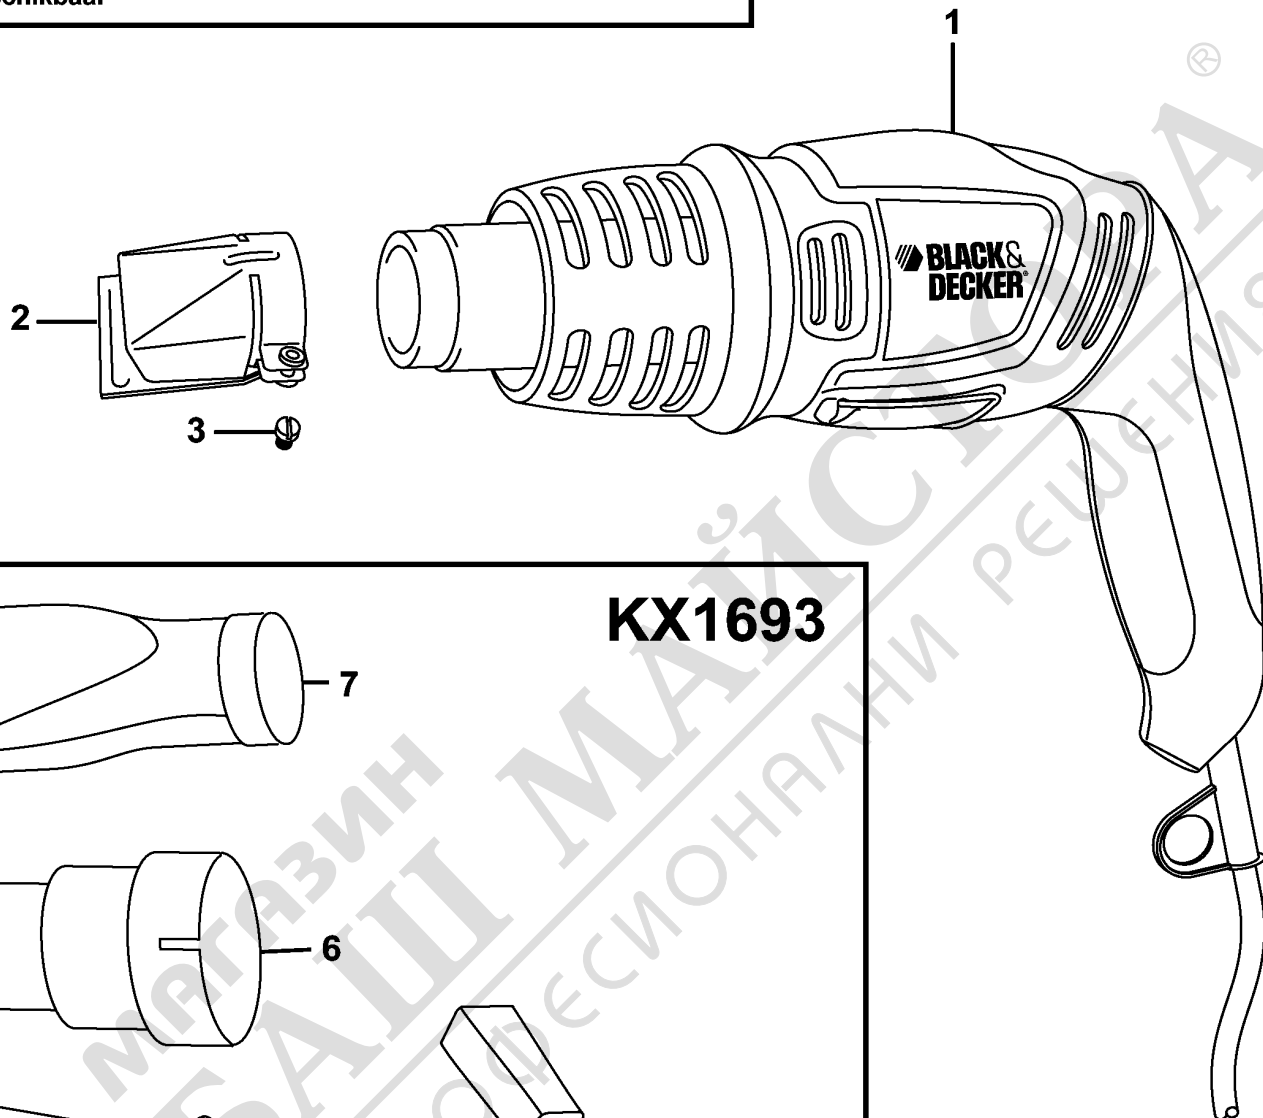

KX1692

HEATGUN 1

Partial support - Only parts shown available
Nur die aufgefuehrtten teile sind lieferbar
Reparation partielle - Seules les pieces indiquees sont disponibles
Supporto parziale - Sono disponibili soltanto le parti evidenziate
Solo estan disponibles las peizas listadas
So se encontram disponiveis as pecas listadas
Gedeeltelijke ondersteuning - alleen de getoonde onderdelen
zijn beschikbaar

Parts List for KX1692 HEATGUN 1

Item	Part Number	Qty	Part Description	General Description	Other Info	Repair Inst	Markets
1	000000-05	1	PARTIAL SUPPORT - ONLY PARTS L			No	QS
2	1004439-00	1	NOZZLE			No	
3	1004439-01	1	SCREW			No	