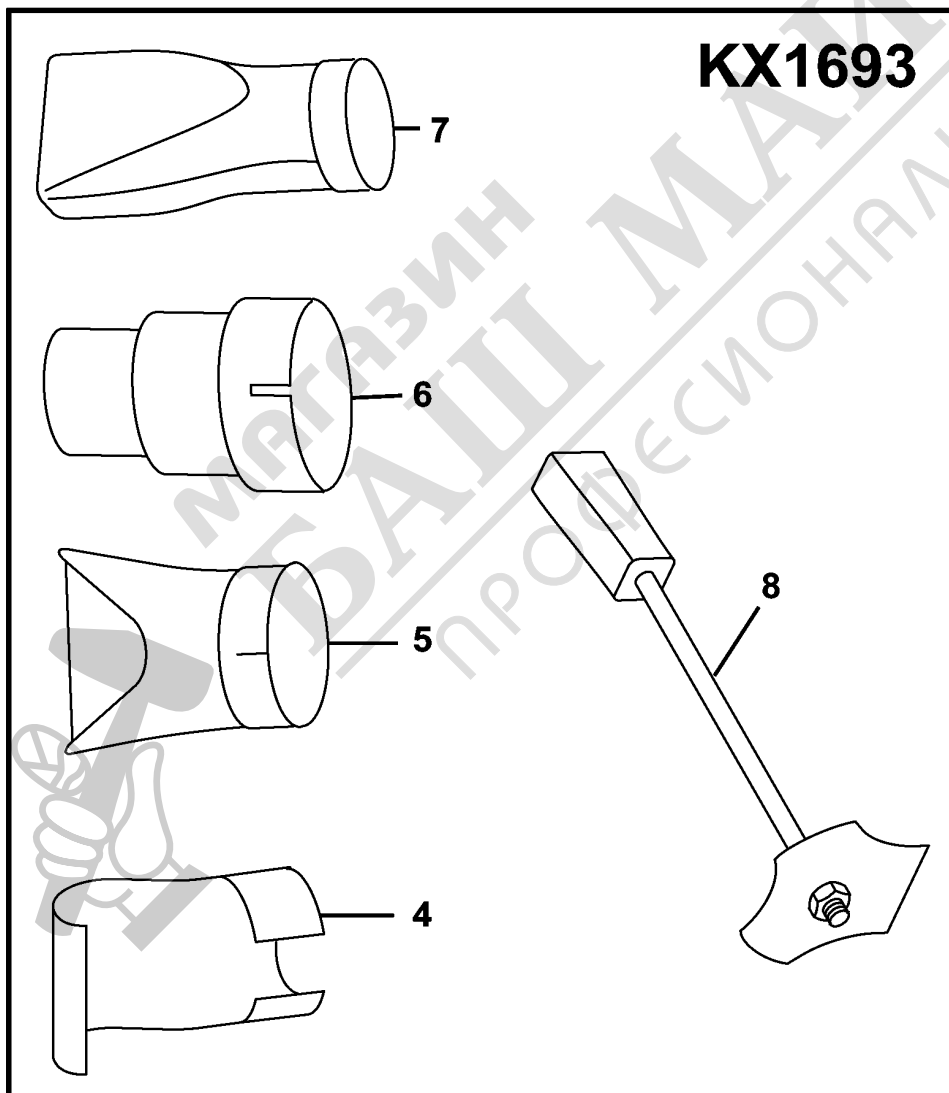

KX1692

HEATGUN 1

Partial support - Only parts shown available
Nur die aufgefuehrtten teile sind lieferbar
Reparation partielle - Seules les pieces indiquees sont disponibles
Supporto parziale - Sono disponibili soltanto le parti evidenziate
Solo estan disponibles las peizas listadas
So se encontram disponiveis as pecas listadas
Gedeeltelijke ondersteuning - alleen de getoonde onderdelen
zijn beschikbaar

Parts List for KX1692 HEATGUN 1

Item	Part Number	Qty	Part Description	General Description	Other Info	Repair Inst	Markets
1	000000-05	1	PARTIAL SUPPORT - ONLY PARTS L			No	QS
2	1004439-00	1	NOZZLE			No	
3	1004439-01	1	SCREW			No	