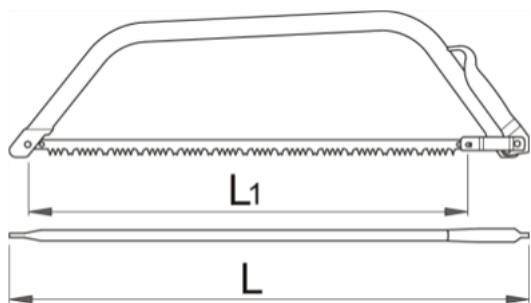

### Описание

- материал: режещ лист - специална инструментална стомана
- лък - стомана 12.03

### Технически параметри

Barcode	L1	L1	L	Icon 1	Icon 2	Icon 3	Icon 4
612236	610	24"	700	580	1Z	1	-
609407	762	30"	850	750	1Z	1	-
609408	914	36"	1000	810	1Z	1	-