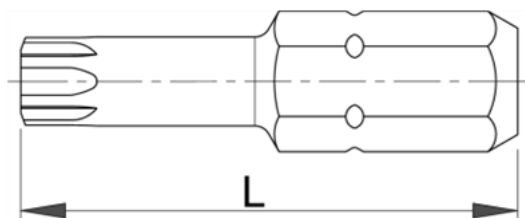

Накрайник с TX профил;3бр. Комплект - 6472С6,3

Описание

- материал: специална инструментална стоманена
- дълъг живот
- покритие против корозия
- за ръчно и машинно въртене
- съвместими с различни магнетизирани и немагнетизирани държачи

Технически параметри

Barcode	TX	L	Icon 1	Icon 2	Icon 3	Icon 4
602405	TX 6	25	9	3E	10	-
602406	TX 7	25	9	3E	10	-
602407	TX 8	25	9	3E	10	-
602408	TX 9	25	9	3E	10	-
602409	TX 10	25	9	3E	10	-
602410	TX 15	25	9	3E	10	-
602411	TX 20	25	10	3E	10	-
602412	TX 25	25	10	3E	10	-
621283	TX 27	25	10	3E	10	-
621284	TX 30	25	10	3E	10	-
621285	TX 40	25	10	3E	10	-