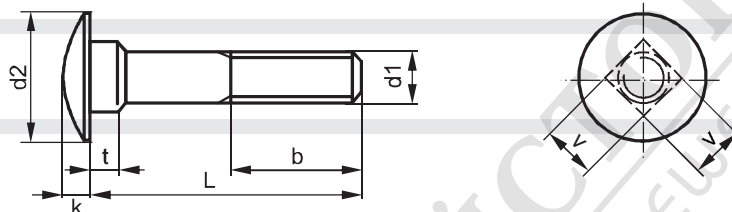

БолтЛещовидна глава
/Коларски/**стомана 5.6**галванично
поцинкована**DIN 603**ISO 8677
БДС 2657-81

d1	M5	M6	M8	M10	M12	M16
b за L до 120	16.00	18.00	22.00	26.00	30.00	38.00
b за L над 120	22.00	24.00	28.00	32.00	36.00	44.00
d2	13.55	16.55	20.65	24.65	30.65	38.80
t	4.10	4.60	5.60	6.60	8.75	12.90
k	3.30	3.88	4.88	5.38	6.95	8.95
v	5.48	6.48	8.58	10.58	12.70	16.70
L	Артикулен №					
16	116 040 089	116 040 008				
20	116 028 003	116 040 009	116 040 023	116 040 040		
25	116 040 090	116 040 010	116 040 024	116 040 044		
30	116 028 004	116 040 011	116 040 025	116 040 045	116 040 065	
35	116 040 091	116 040 012	116 040 026	116 040 046	116 040 066	
40	116 028 005	116 040 013	116 040 027	116 040 047	116 040 067	
45	116 040 092	116 040 014	116 040 028	116 040 048	116 040 068	
50	116 028 006	116 040 015	116 040 029	116 040 049	116 040 069	
55	116 040 093	116 040 016	116 040 030	116 040 050		
60	116 028 007	116 040 017	116 040 031	116 040 051	116 040 070	
65	116 040 094	116 040 020	116 040 032	116 040 052		
70	116 028 085	116 040 018	116 040 033	116 040 053	116 040 071	
80	116 028 086	116 040 019	116 040 034	116 040 054	116 040 072	
90		116 040 021	116 040 035		116 040 073	
100		116 040 022	116 040 036	116 040 056	116 040 074	
110		116 040 001	116 040 037	116 040 057	116 040 075	
120		116 040 002	116 040 038	116 040 058	116 040 076	
130		116 028 084	116 040 039	116 040 059	116 040 077	
140		116 040 088	116 040 041	116 040 060	116 040 078	
150		116 028 087	116 040 042	116 040 061	116 040 079	
160			116 040 043	116 040 062	116 040 080	
170				116 040 063	116 040 081	
180				116 040 064	116 040 082	
200					116 040 083	