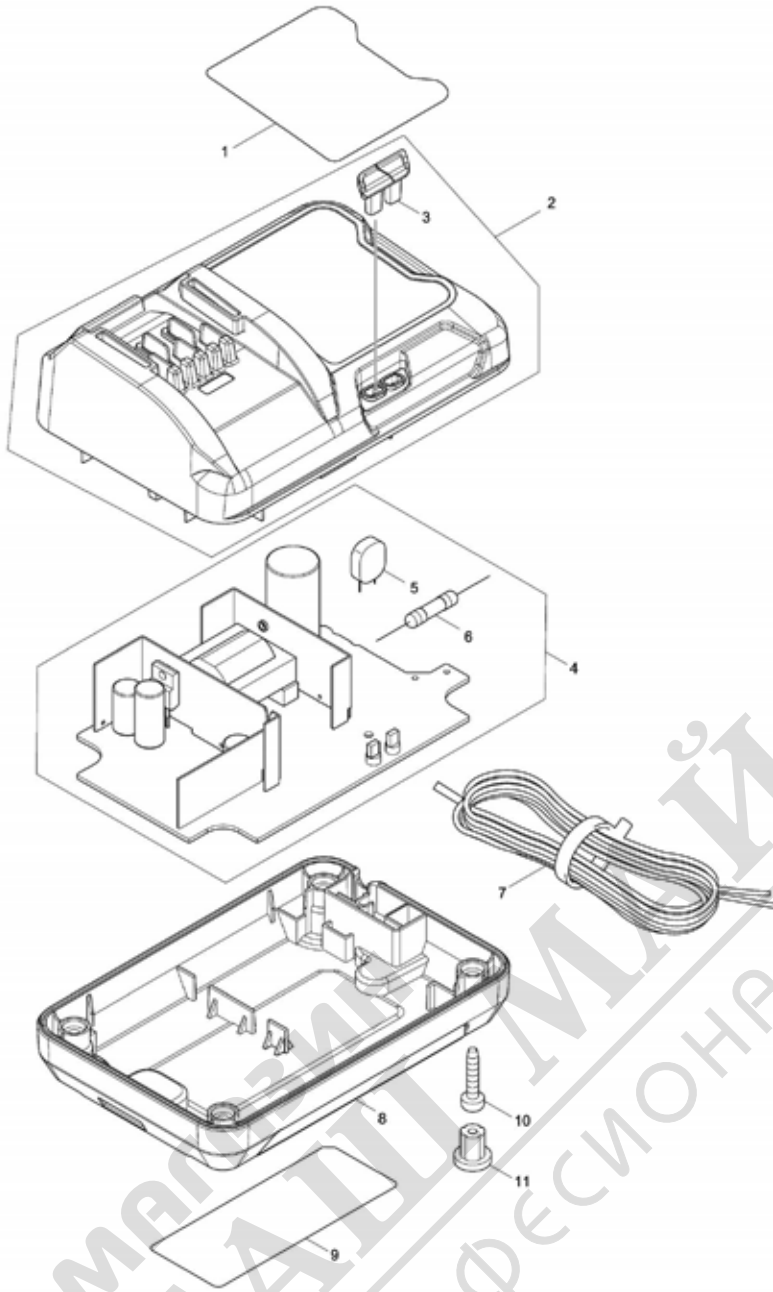

Model No.DC10WC BATTERY CHARGER

## Model No.DC10WC BATTERY CHARGER

Артикул	Номер на частта	Описание	Смяна	Количество	New/Old	Продажба	Покупка	Забележка
001	807B56-4	CHARGING CONDITION LABEL		1				
002	143244-0	CHARGER CASE COMPLETE		1				
D10		INC. 3						
003	455959-0	LENZ		1				
004	620421-6	CHARGING CIRCUIT		1				
D10		INC. 5,6						
005	647306-1	ВАРИСТОР		1				
006	652804-2	FUSE		1				
007	667985-9	ШЛАУХ ОТ ВИН ИЛ 0.75-2-2.0		1				
008	455958-2	CHARGER CASE COVER		1				
010	266346-6	ВИНТ САМОНАВИВЕН ВТ 4x20		4				
011	286255-3	КАПАЧКА 13		4				