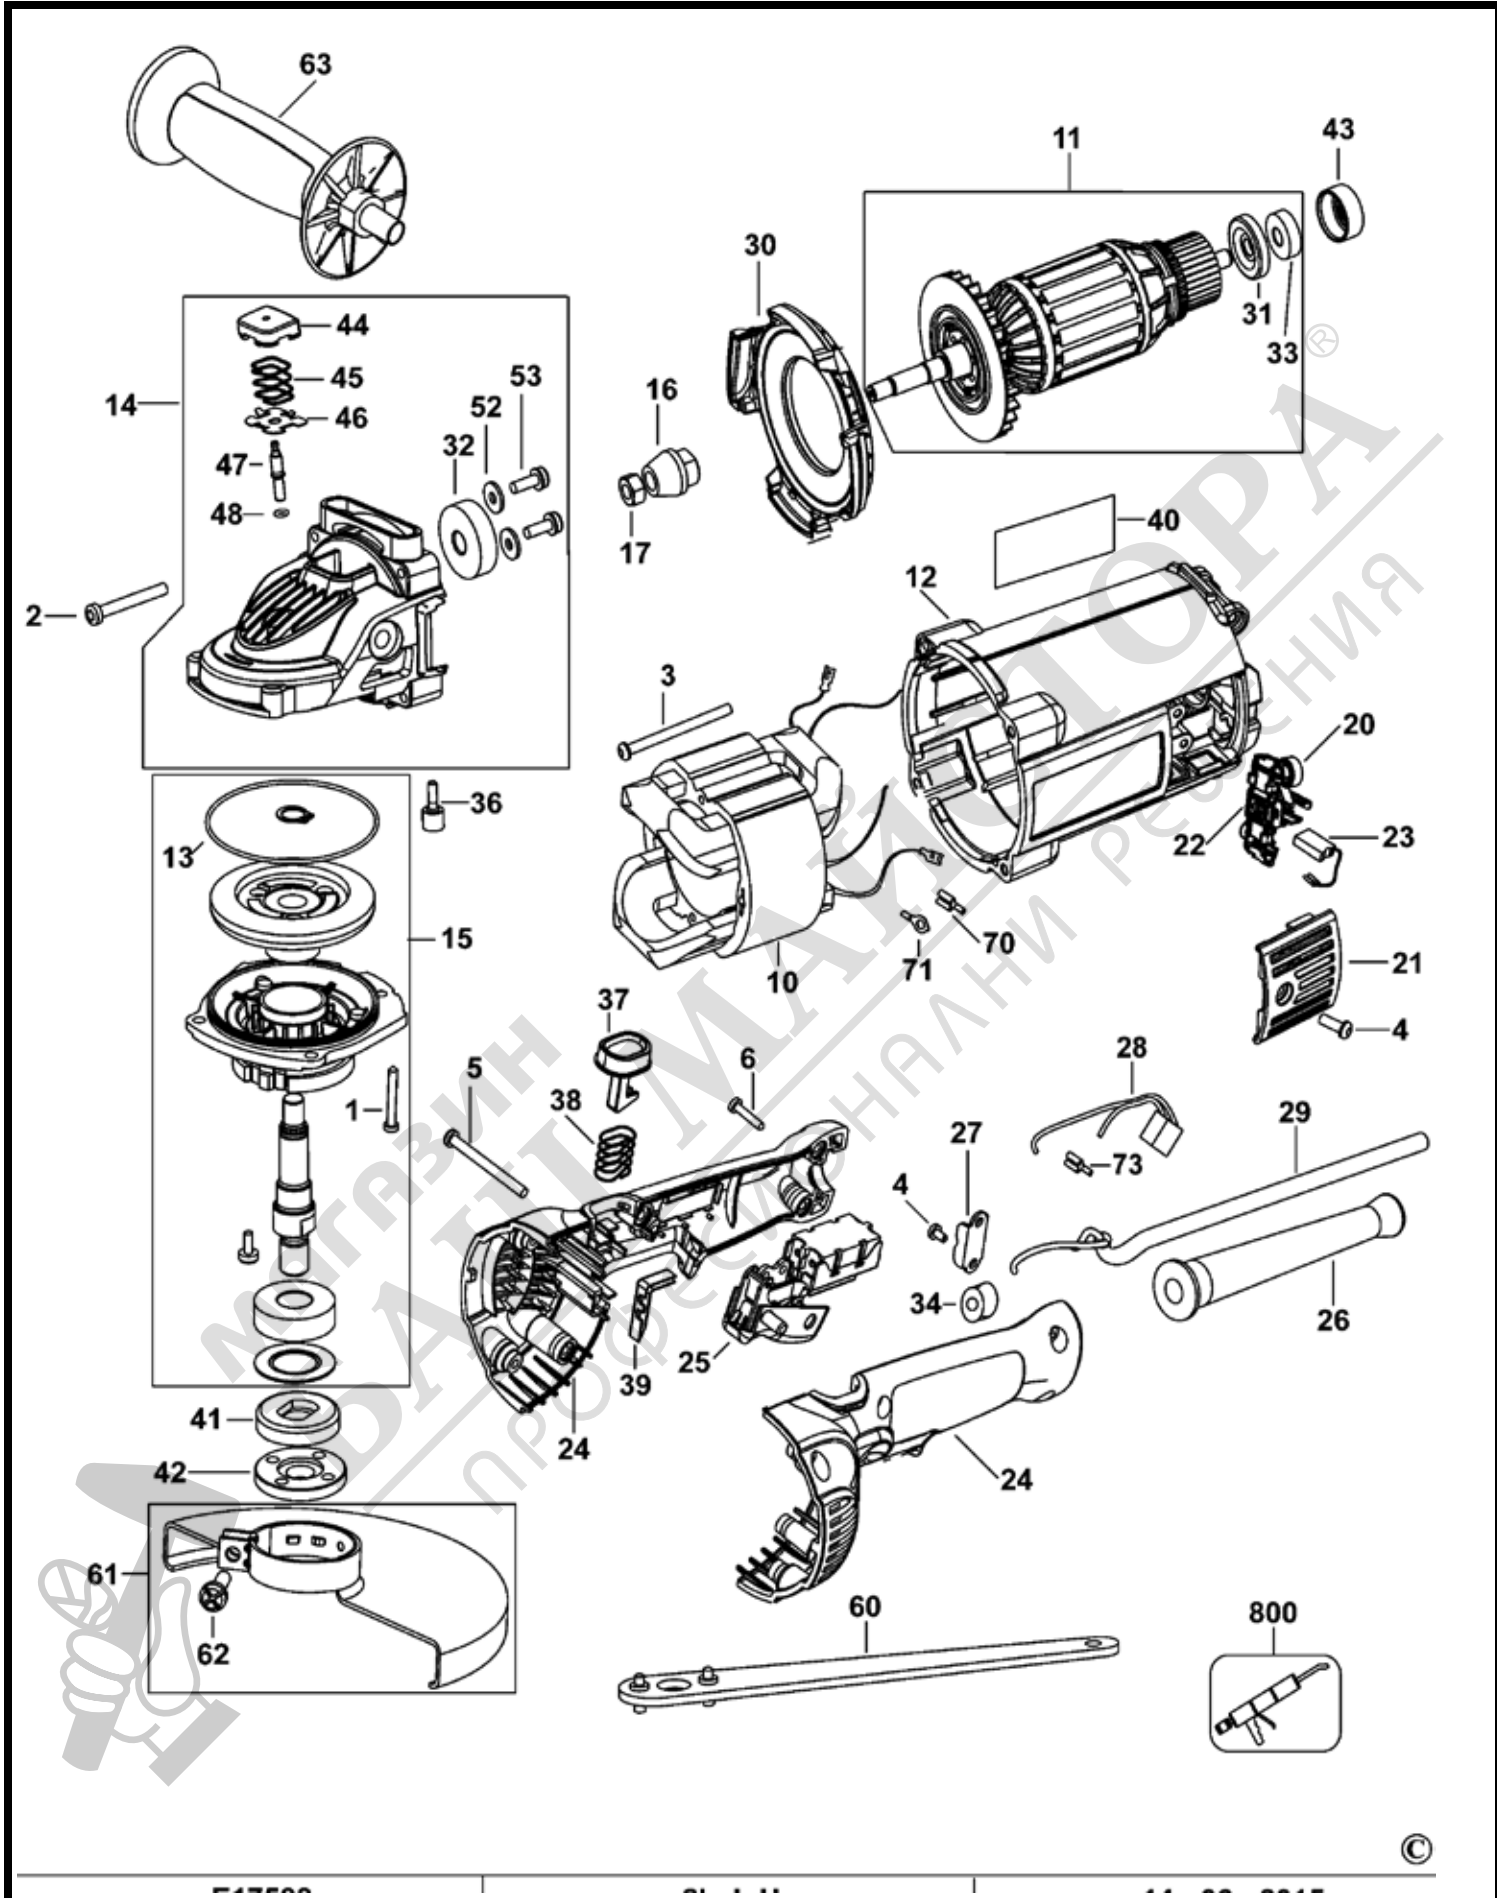

DWE492 ANGLE GRINDER 1

Parts List DWE492 ANGLE GRINDER 1

Item	Part Number	Qty	Part Description	General Description	Other Info	Repair Inst	Markets
1	330045-14	4	SCREW			No	QS
2	330019-26	4	SCREW			No	QS
3	330019-19	2	SCREW			No	QS
4	330019-11	2	SCREW	M4.55x13 T20		No	QS
5	330019-50	3	SCREW			No	QS
6	330019-32	4	SCREW			No	QS
10	N310019	1	FIELD SA			No	QS
11	N467980	1	ARMATURE SA			No	QS
12	393239-01	1	FIELD CASE			No	QS
13	397031-00	1	O RING			No	QS
14	N442319	1	GEARCASE SA			No	QS
15	N442320	1	GEARCASE COVER SA			No	QS
16	N407625	1	PINION			No	QS
17	330015-03	1	NUT	M8x1.25		No	QS
20	645650-00	2	BRUSH SPRING			No	QS
21	394387-01	2	BRUSH COVER			No	QS
22	N410308	1	BRUSH HOLDER SA			No	QS
23	N404514	1	BRUSH PAIR			No	QS
24	636499-01	1	HANDLE & COVER			No	QS
25	N035342	1	SWITCH SA			No	QS
26	N219433	1	CORD PROTECTOR			No	QS
27	604119-00	1	CORD CLAMP			No	QS
28	632218-00	1	CAPACITOR			No	QS
29	562226-81	1	CORDSET			No	QS
30	631350-00	1	BAFFLE			No	QS
31	393238-00	1	SHIELD			No	QS
32	N389509	1	BEARING			No	QS
33	N110359	1	BEARING			No	QS
34	N423473	1	SUPPRESSOR			No	QS
36	N033051	1	SCREW			No	QS
37	636503-00	1	BUTTON LOCK-OFF			No	QS
38	636502-00	1	SPRING			No	QS