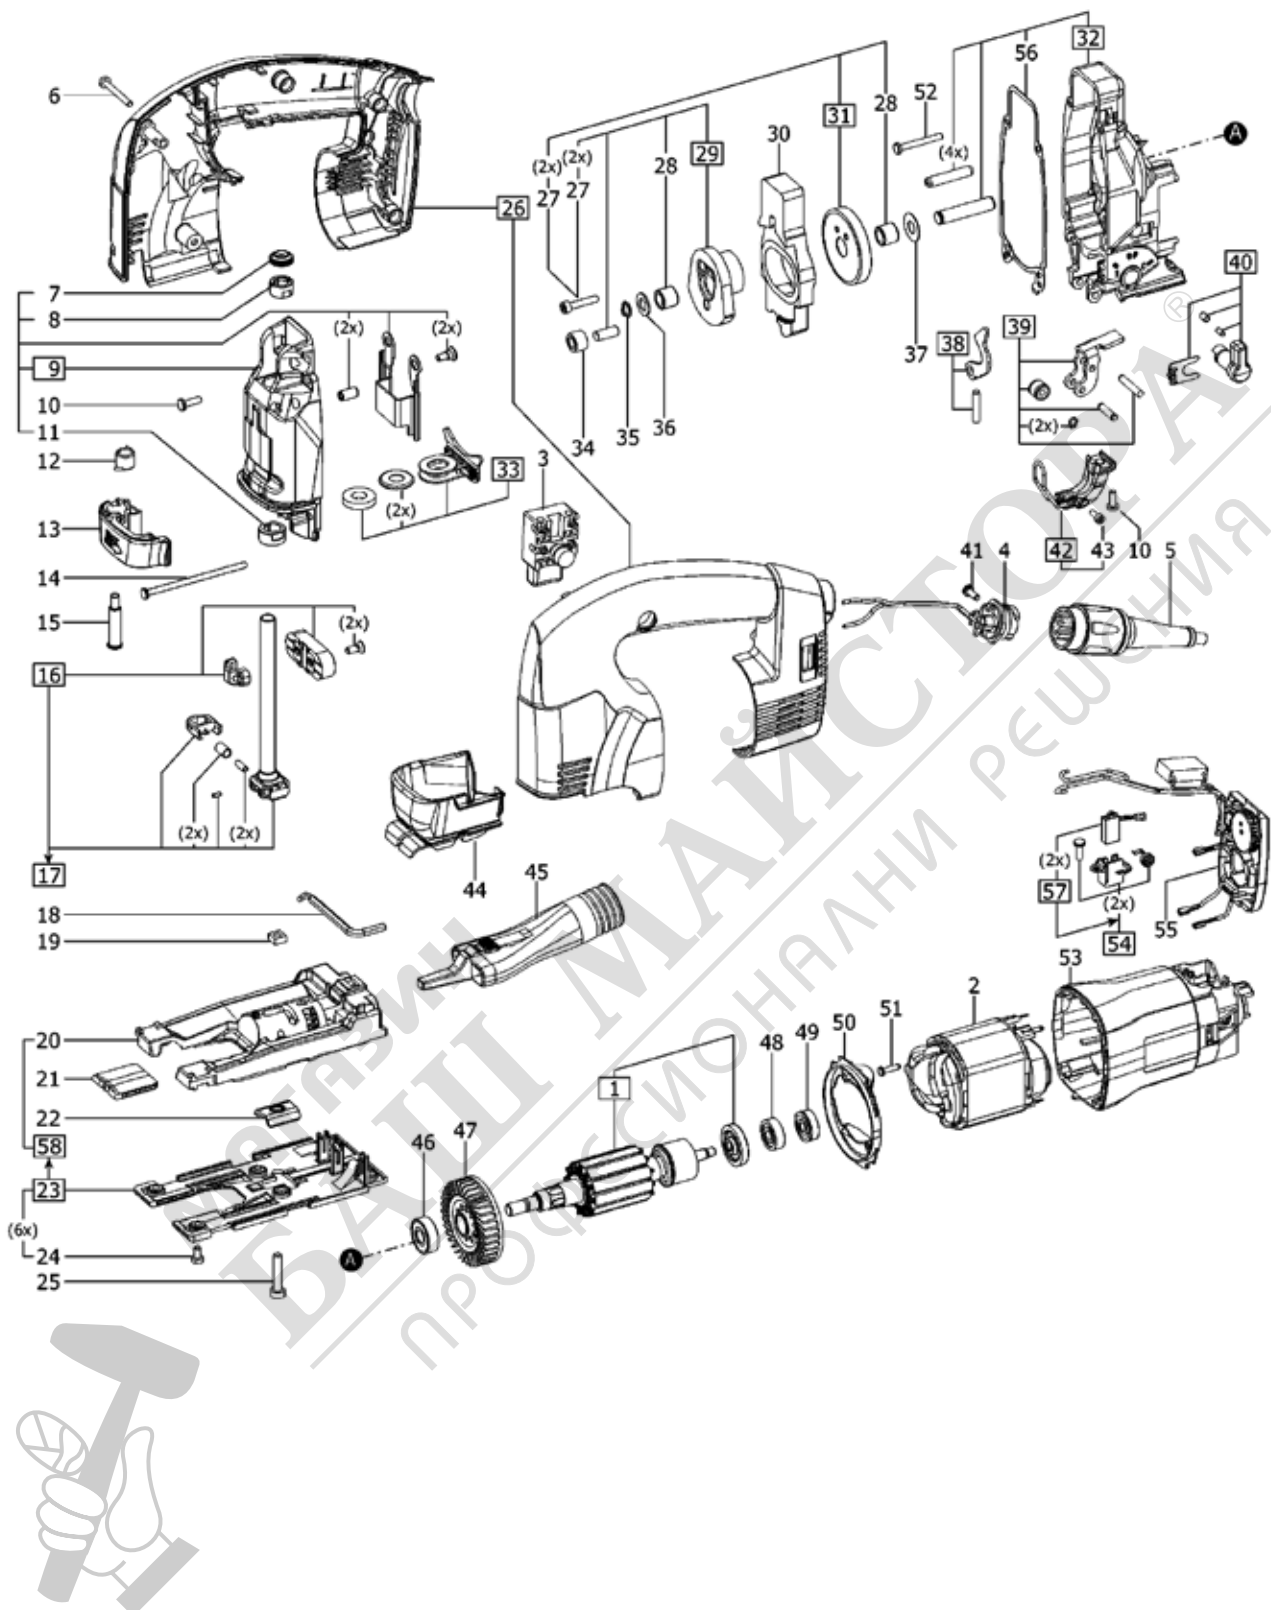

489274 - PSB 300 EQ

Pos	Teile-Nr.	Benennung	Menge	Preis ohne MwSt	Preis inkl. MwSt	Lager-Code	Garantie
1	491851	Anker	1	35,78	EUR 42,58		Ja
10	228509	Linsenschraube M4 x 12	3	0,60	EUR 0,71	025-LL -503	Ja
11	451372	Buchse	1	2,70	EUR 3,21		Ja
12	451366	Biegefeder	1	0,60	EUR 0,71		Ja
13	451367	Spannhebel	1	3,16	EUR 3,76	040-MM -311	Ja
14	400565	Linsenschraube 3,5 x 70 mm	2	0,60	EUR 0,71		Ja
15	457337	Bundschraube	1	1,13	EUR 1,34		Ja
16	490209	Kulisse	1	9,50	EUR 11,31		Ja
17	490210	Hubstange	1	36,14	EUR 43,01		Ja
18	461987	Schraubendreher	1	5,14	EUR 6,12		Nein
19	228520	Vierkantmutter M5	1	0,60	EUR 0,71		Ja
2	491767	Feldpaket 230-240V	1	19,31	EUR 22,98		Ja
20	458983	Tisch	1	7,95	EUR 9,46	040-H2 -501	Ja
21	490120	Splitterschutz	1	5,50	EUR 6,55	040-RR -103	Nein
22	453082	Pratze	1	1,10	EUR 1,31	040-RR -201	Ja
23	490212	Schlitteneinlage	1	7,10	EUR 8,45	040-H2 -502	Ja
24	400062	Zylinderschraube M4 x 7	6	0,60	EUR 0,71		Ja
25	400526	Zylinderschraube M5 x 25	1	0,60	EUR 0,71	040-RR -202	Ja
26	489687	Bügel	1	13,89	EUR 16,53	040-H2 -701	Ja
27	400535	Zylinderschraube M4 x 20	2	0,60	EUR 0,71	040-RR -204	Ja
28	400008	Nadelhülse	2	2,29	EUR 2,73	040-PP -303	Ja
29	490213	Exzenter	1	16,12	EUR 19,18	040-RR -503	Ja
3	486317	Schalteranbau	1	7,93	EUR 9,44	020-RR -501	Ja
30	451356	Gewicht	1	13,94	EUR 16,59		Ja
31	490214	Zahnrad	1	14,02	EUR 16,68		Ja
32	490208	Getriebegehäuse	1	33,83	EUR 40,26	040-H2 -602	Ja
33	490215	Dichtung	1	6,72	EUR 8,00	040-MM -409	Ja
34	455186	Lager	1	10,59	EUR 12,60		Ja
35	200617	Sicherungsring	1	0,60	EUR 0,71		Ja
36	400009	Stützscheibe	1	0,60	EUR 0,71		Ja
37	457043	Scheibe	1	0,60	EUR 0,71	040-MM -410	Ja
38	490216	Pendelantrieb	1	8,23	EUR 9,79		Ja
39	490217	Halter	1	10,48	EUR 12,47		Ja
4	489924	Steckergehäuse 230-240V	1	4,15	EUR 4,94	005-MM -606	Ja
40	490218	Pendelsteuerhebel	1	8,43	EUR 10,03	040-RR-701	Ja
41	219031	Linsenschraube 3,5 x 10 mm	2	0,60	EUR 0,71		Ja
42	491571	HM-Halter	1	21,77	EUR 25,91		Ja
43	400678	Zylinderschraube M3 x 8	1	0,93	EUR 1,11	040-MM-104	Ja
44	453491	Spanflugschutz	1	1,77	EUR 2,11	040-RR -703	Ja
45	700077	Absaugstutzen	1	4,07	EUR 4,84	040-RR -704	Ja
46	400626	Rillenkugellager	1	3,78	EUR 4,50	040-PP -403	Ja
47	457383	Ventilator	1	1,58	EUR 1,88	040-MM -109	Ja
48	228672	Rillenkugellager	1	2,69	EUR 3,20	010-PP -604	Ja
49	444018	Magnetring	1	0,65	EUR 0,77	040-PP -402	Ja
5	489421	plug it-Kabel EU	1	17,80	EUR 21,18	070-B4-702	Nein