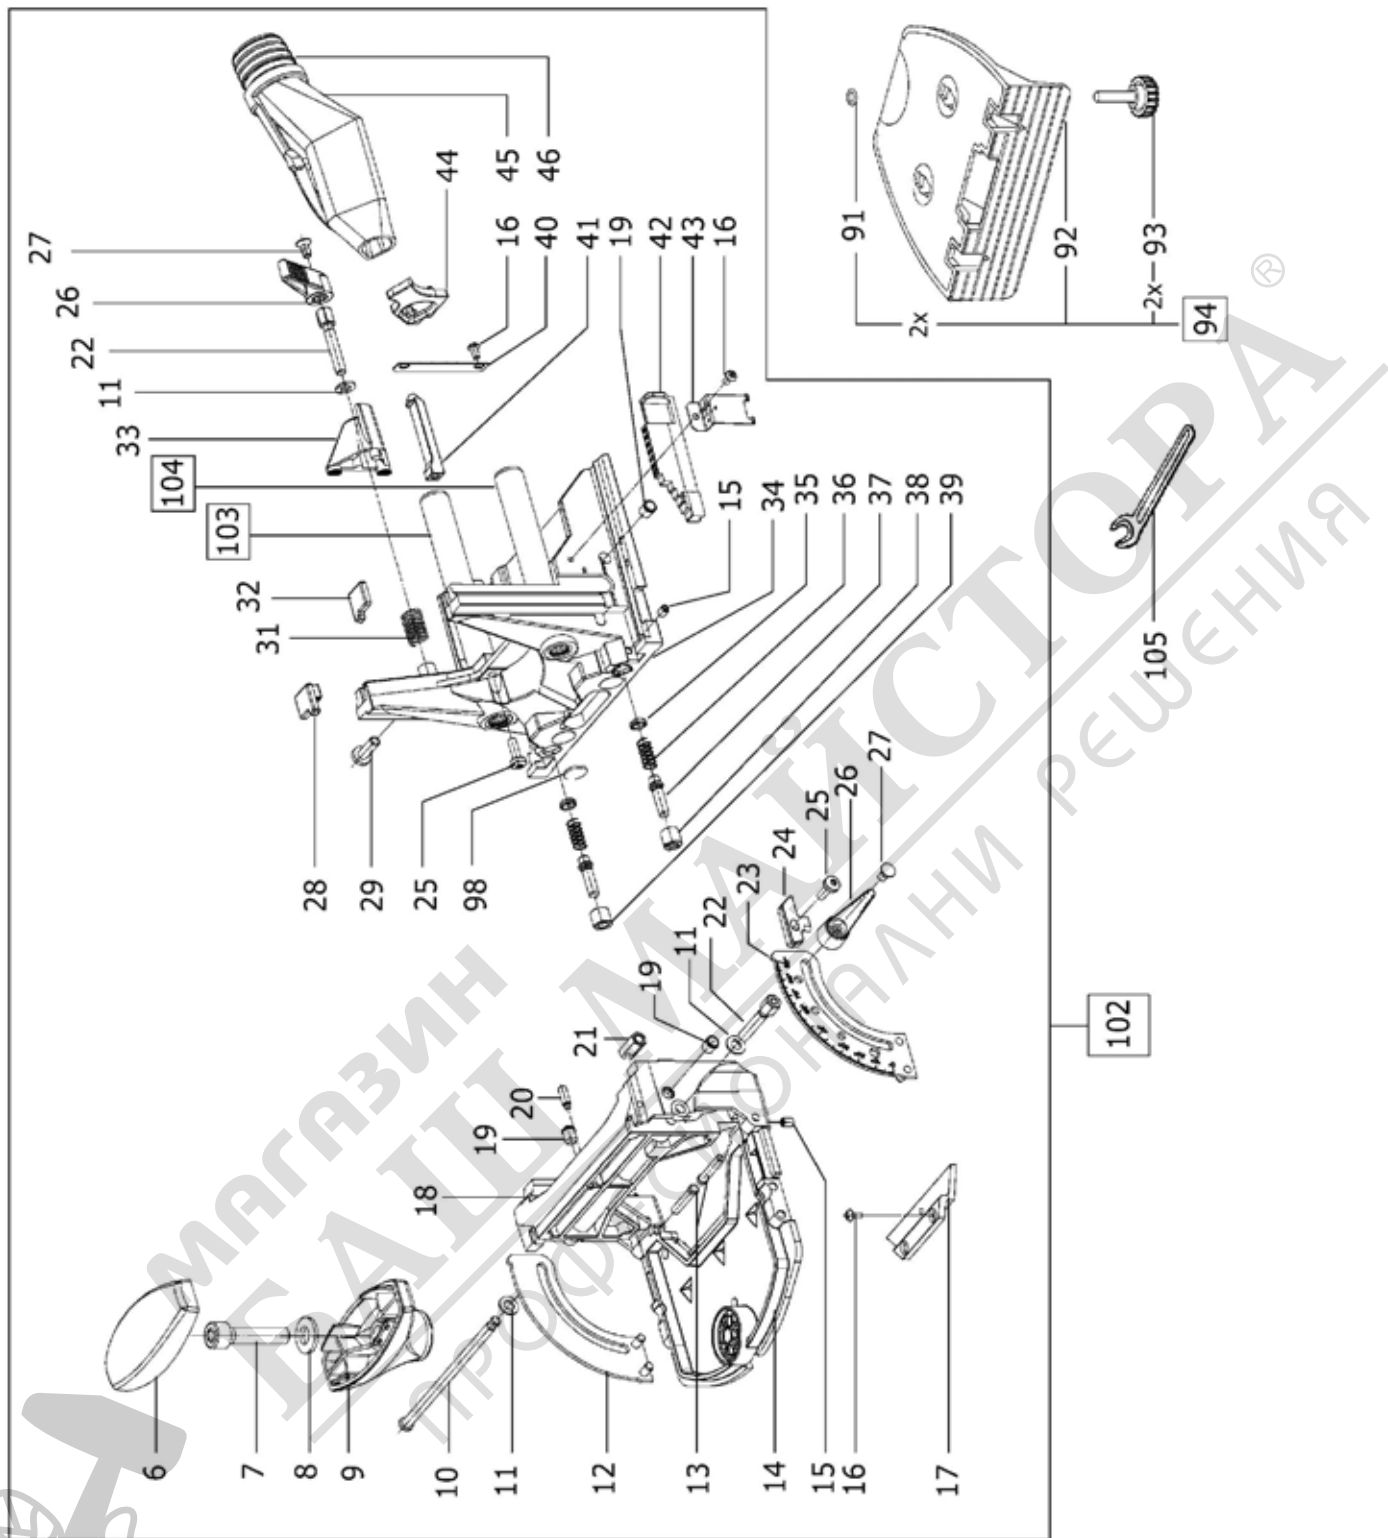

492057 - DF 500 Q 230V

Pos	Част No.	Описание	Количество
1	493904	Котва 230 V	1
2	493906	Полеви пакет 230 V	1
3	494014	Превключващ лостов механизъм	1
4	---	Виж каталога	1
5	492643	Корпус на цекера EU	1
6	434597	Горна част на дръжка	1
7	200695	Цилиндричен винт M8 x 35	1
8	xxx	Вече не е наличен	1
10	469040	Съединителен прът	1
11	761515	Шайба 5.3 mm	3