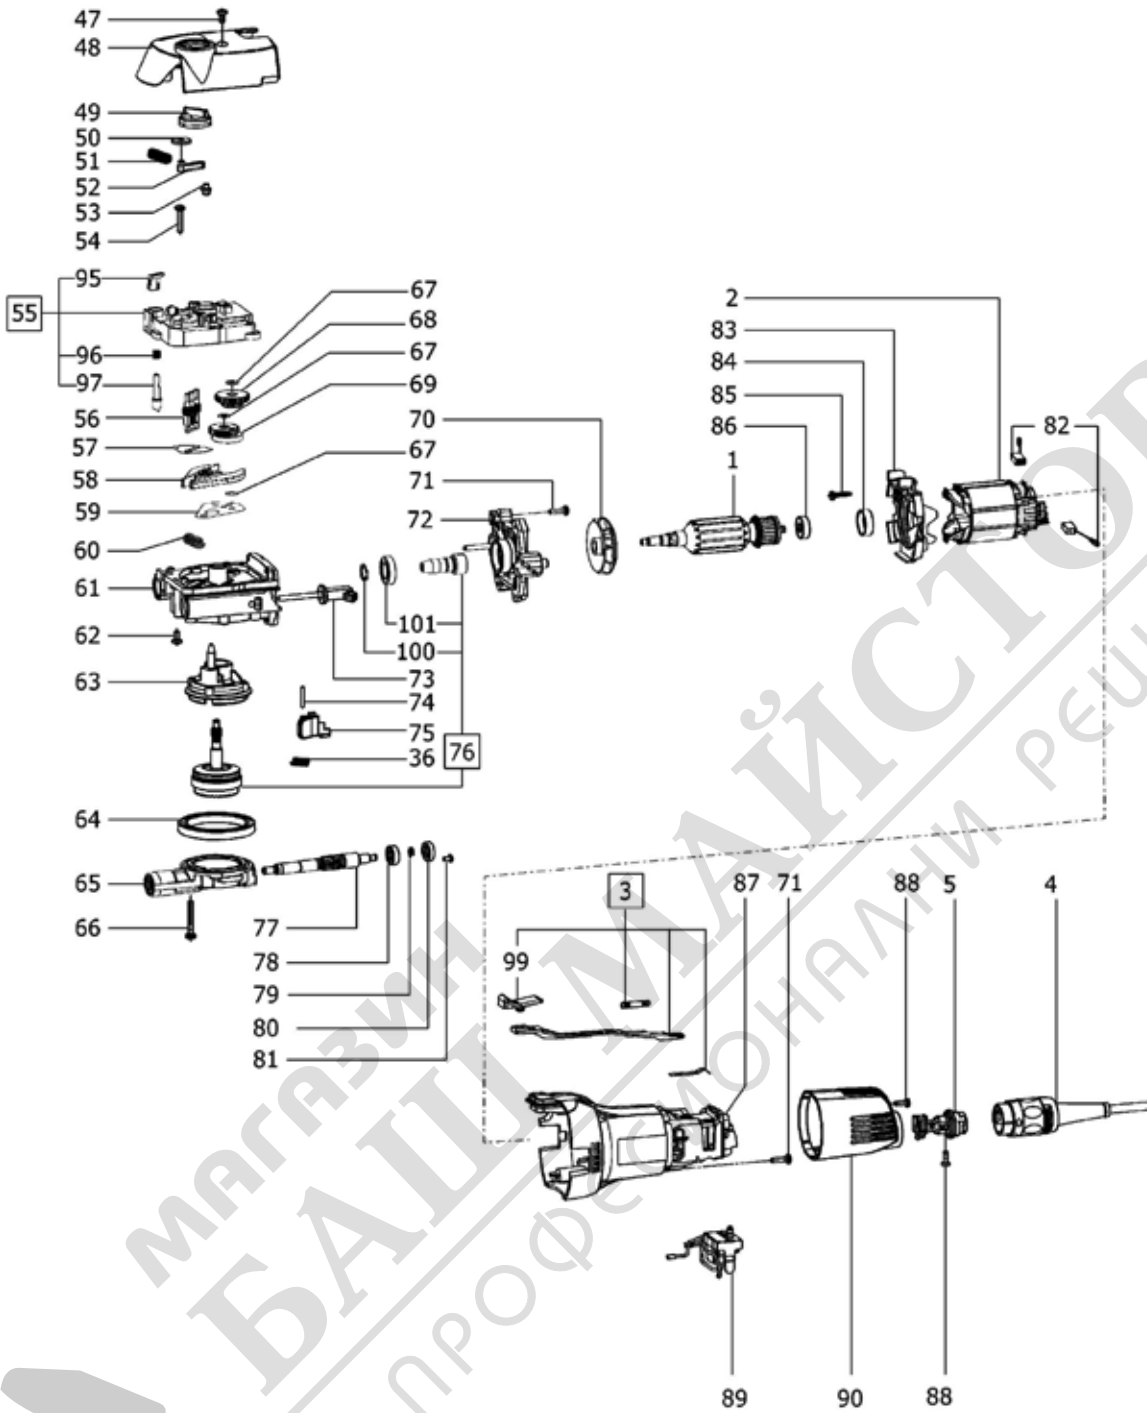

492057 - DF 500 Q 230V

Pos	Част No.	Описание	Количество
1	493904	Котва 230 V	1
2	493906	Полеви пакет 230 V	1
3	494014	Превключващ лостов механизъм	1
4	---	Виж каталога	1
5	492643	Корпус на цекера EU	1
6	434597	Горна част на дръжка	1
7	200695	Цилиндричен винт M8 x 35	1
8	xxx	Вече не е наличен	1
10	469040	Съединителен прът	1
11	761515	Шайба 5.3 mm	3