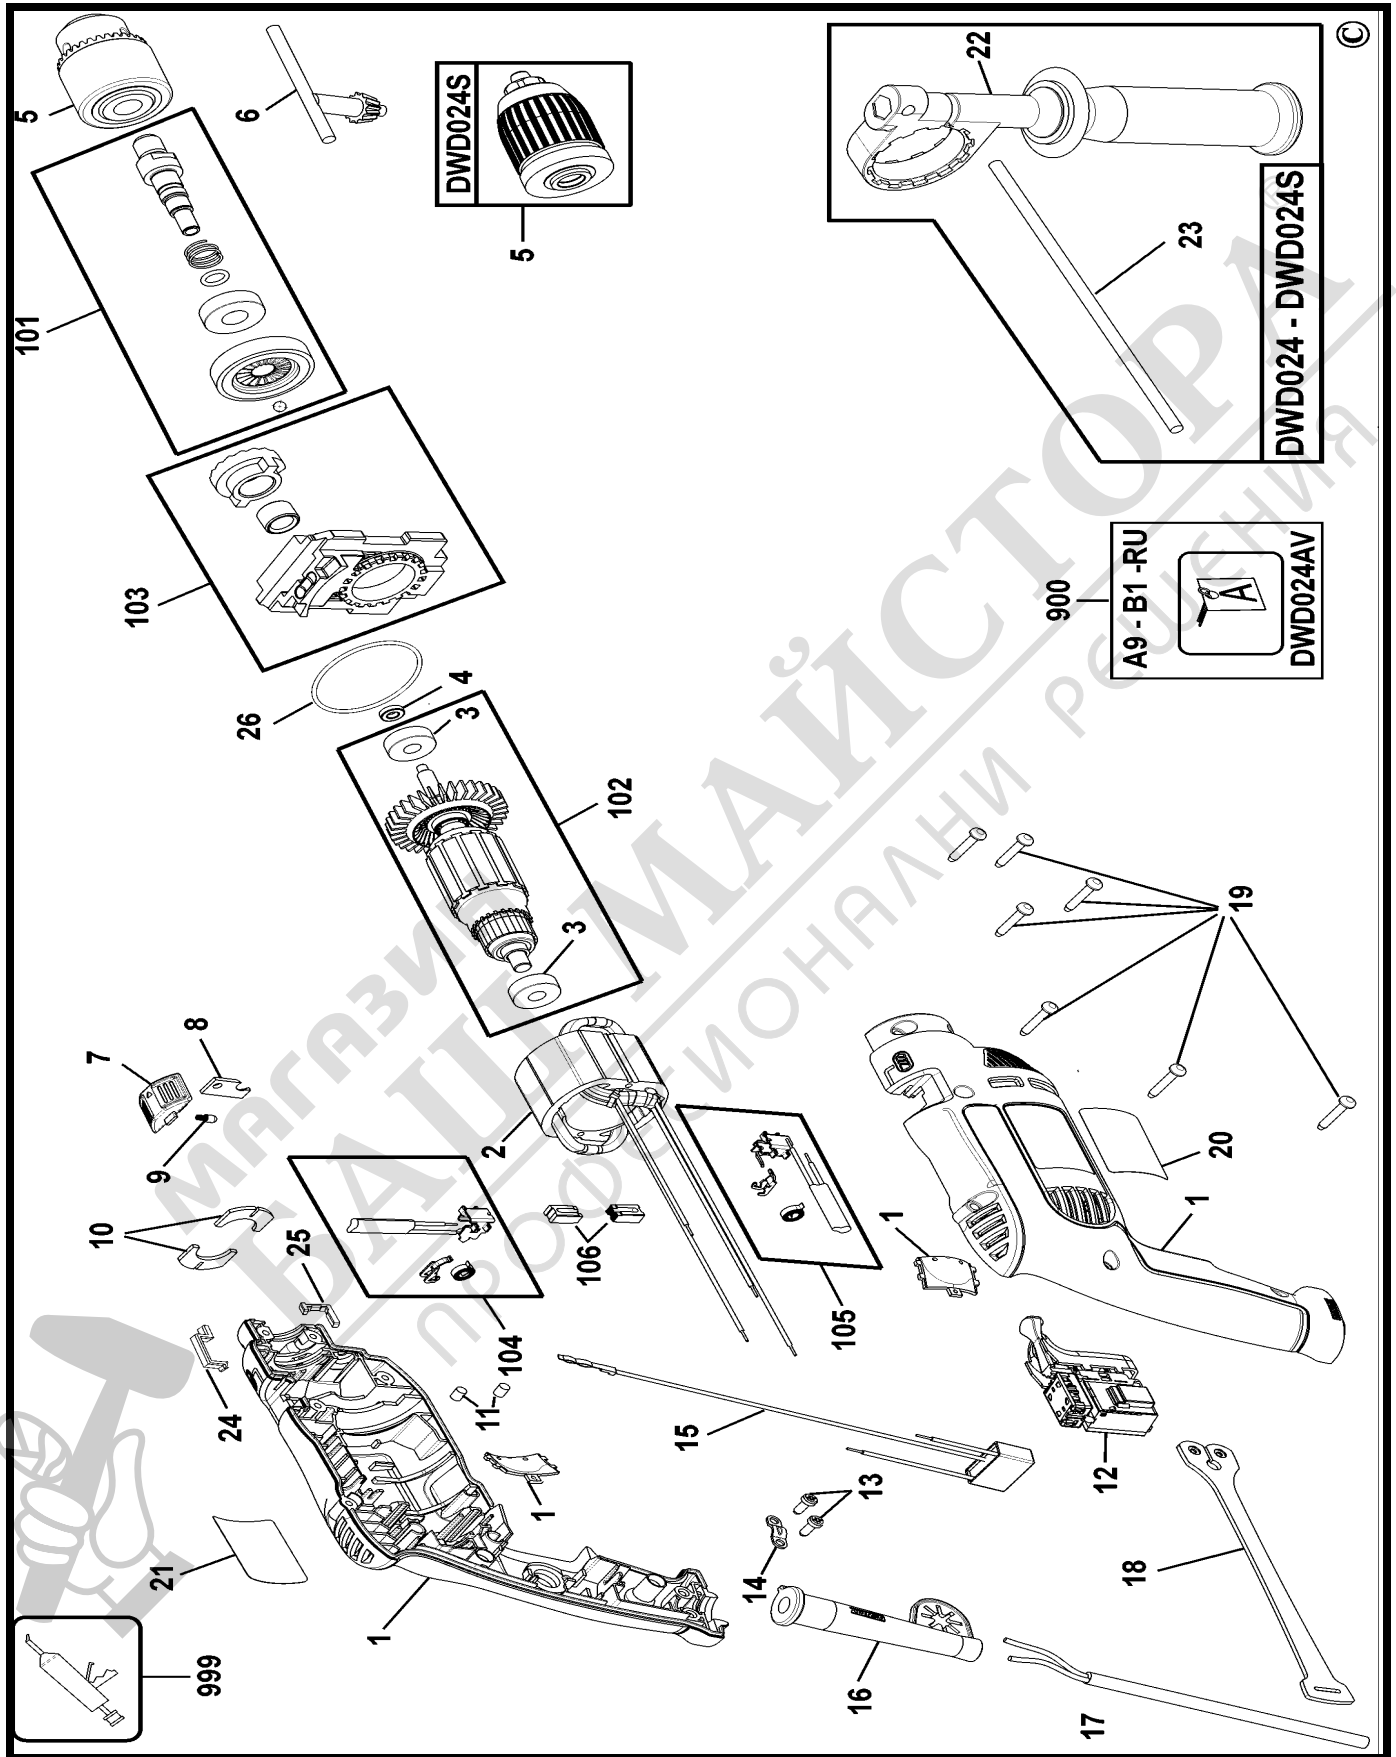

DWD024

DRILL 1

©

Parts List for DWD024 DRILL 1

Item	Part Number	Qty	Part Description	General Description	Other Info	Repair Inst	Markets
1	N044179	1	CLAMSHELL SET			No	
2	N044182	1	FIELD SA	230V		No	XE
3	605040-55	2	BEARING 608	8 X 22 X 7		No	
4	464292-00	1	DEFLECTOR			No	
5	330075-51	1	CHUCK KEYLESS	13mm 1/2 x 20	DWD024S, DWD024KS	No	XE
7	658934-00	1	SELECTOR			No	
8	658859-00	1	SELECTOR			No	
9	326467-00	1	DETENT			No	
10	N013010	2	SEAL			No	
11	N015397	2	PLUG			No	
12	N044184	1	SWITCH SA	230V		No	XE
13	N017542	2	PLASTIC SCREW	THD FRM M4 x 10 T15		No	
14	821070	1	CORD CLAMP			No	
15	N016548	1	CAPACITOR			No	XE
16	401751-00	1	CORD PROTECTOR			No	
17	N038905	1	CORDSET			No	XE
18	065288-02	1	HOLDER			No	
19	330065-31	7	PLASTIC SCREW	M4 x 22 - T15		No	
20	N035688	1	RATING PLATE			No	XE
22	N044327	1	HANDLE SIDE SA			No	
23	940357-00	1	DEPTH STOP			No	
24	N036617	1	RUBBER SEAL			No	
25	N036618	1	RUBBER SEAL			No	
26	932426-00	1	O RING			No	
101	N044176	1	SPINDLE SA			No	
102	N034418	1	ARMATURE SA	230V		No	XE
103	N044177	1	PLATE SA			No	
104	N022040	1	BRUSHBOX SA	TOP		No	XE
105	N022039	1	BRUSHBOX SA	BOTTOM		No	XE
106	N022038	2	BRUSH SA	230V		No	XE