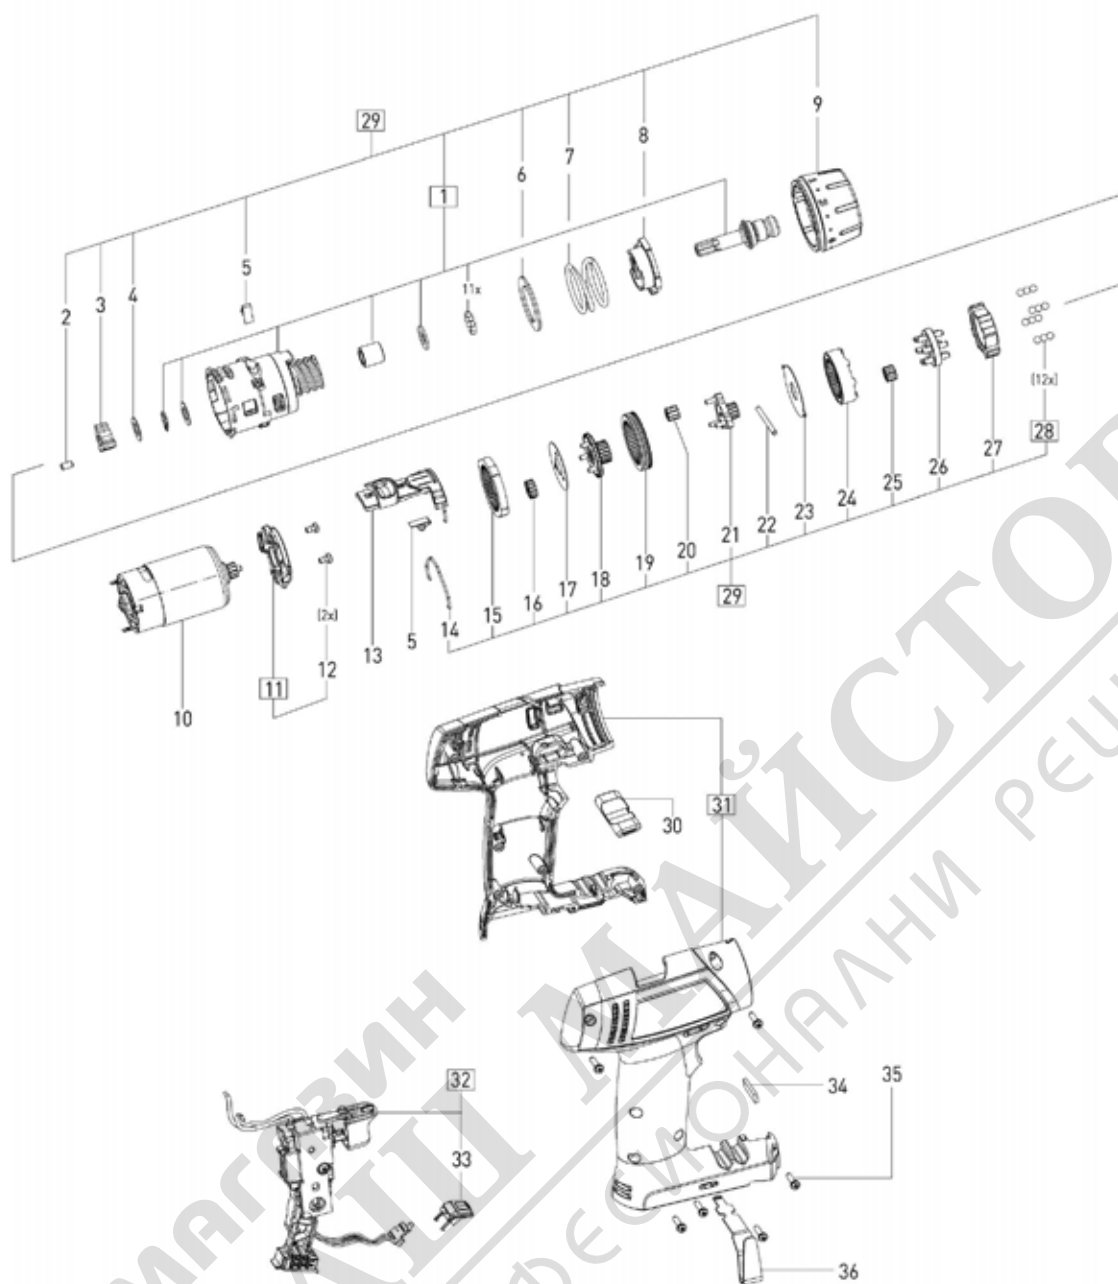

10008076 - TXS

Pos	Част No.	Описание	Количество
1	500457	Корпус на редуктор	1
2	476859	Цилиндрична ролка	31
3	475778	Неподвижно звено, шийка	1
4	400884	Калиброван диск	1
5	479011	Пружина	2
6	475783	Опорна шайба	1
7	475784	Притискателна пружина	1
8	475785	Притискателен пръстен	1
9	478375	Регулиращ пръстен	1
10	497615	Мотор	1
11	500568	Дръжка на мотор	1
12	478441	Винт със сферично-цилиндрична глава	2
13	10010544	Задвижващ шибър	1
14	475771	Превключваща скоба	1
15	475766	Кухо колело	1
16	475767	Планета	3

17	475769	Шайба	1
18	495638	Неподвижно звено, шийка	1
19	475770	Превключвателна втулка	1
20	475772	Планета	3
21	495639	Неподвижно звено, шийка	1
22	475774	Щифт	2
23	475800	покривен диск	1
24	475775	Кухо колело	1
25	475776	Планета	3
26	495640	Неподвижно звено, шийка	1
27	475780	Пръстен	1
28	499321	Сачма (BG 12 Stück)	1
29	499379	Предавка	1
30	10008083	Превключвател	1
31	500570	Комплект - корпус-Satz	1
32	500569	Модул на прекъсвача	1
33	10008613	LED дисплей	1
34	700404	Магнит	1
35	228717	Винт със сферично-цилиндрична глава 3,0 x 12 mm	7
36	10008764	Осигурител	1