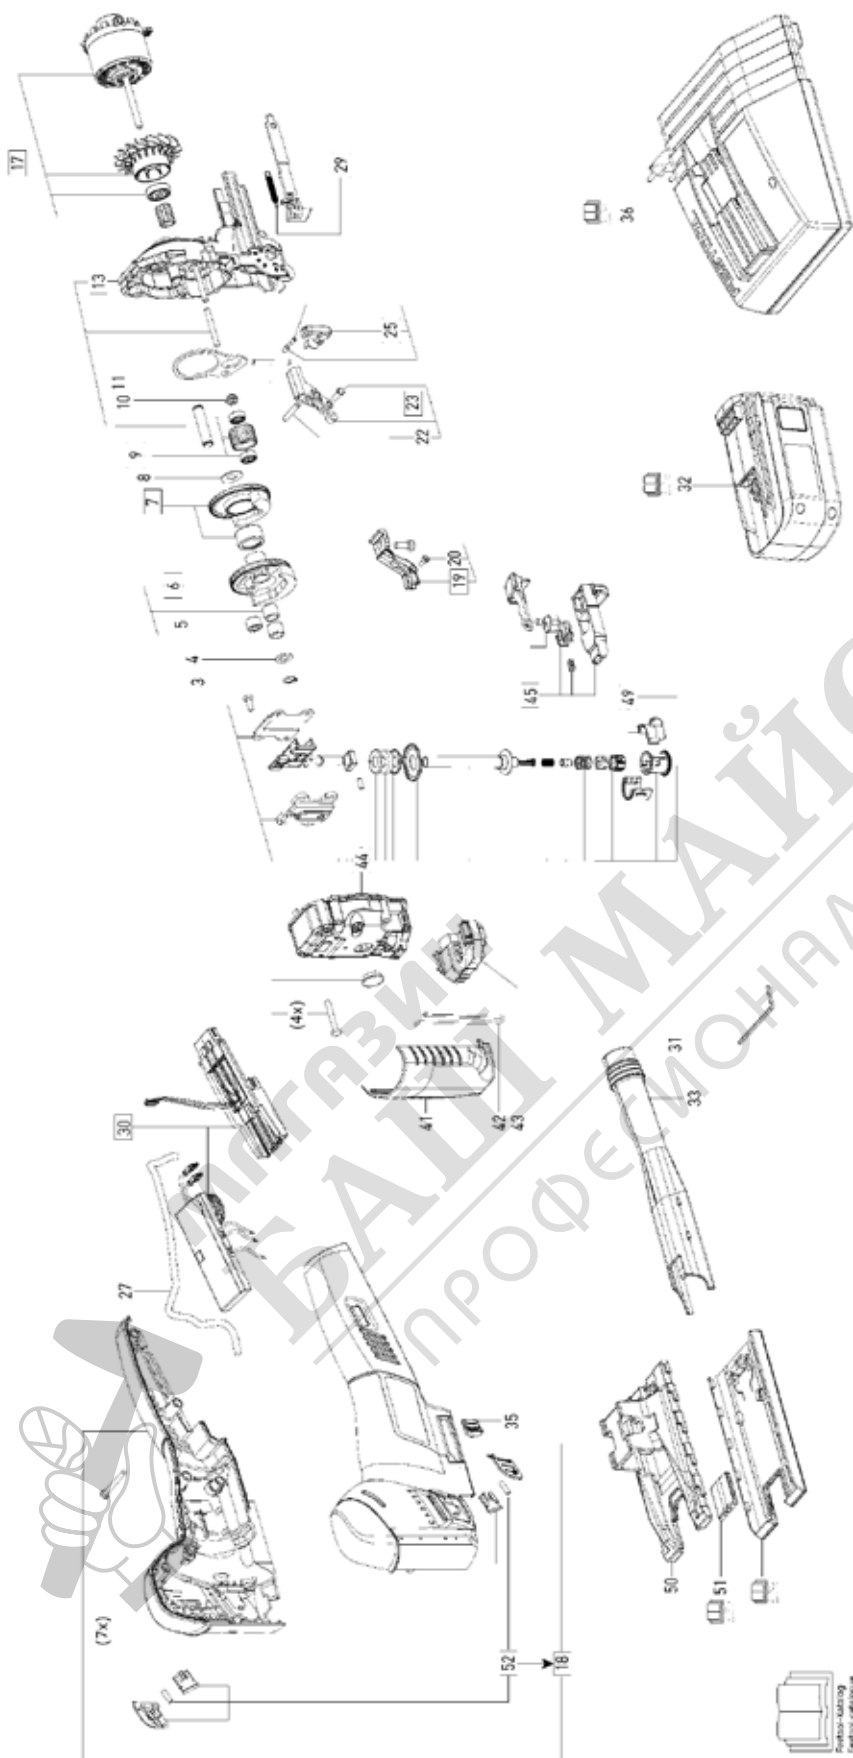

10003823 - PSC 420 EB

МАЙСТОРА®  
ПРОФЕСИОНАЛНИ РЕШЕНИЯ

Pos	Teile-Nr.	Benennung	Menge	Preis ohne MwSt	Preis inkl. MwSt	Lager-Code	Garantie
10	478209	Hülse	1	3,11	EUR 3,70		Ja
11	475546	Zylinderstift	1	0,65	EUR 0,77		Ja
13	499654	Getriebegehäuse	1	45,19	EUR 53,78		Ja
17	497587	Motor	1	121,80	EUR 144,94	040-F2-705	Ja
18	499718	Gehäuse	1	28,19	EUR 33,55		Ja
19	499657	Halter	1	24,70	EUR 29,39		Ja
20	400678	Zylinderschraube M3 x 8	1	0,93	EUR 1,11	040-MM-104	Ja
22	400670	Stift	1	0,60	EUR 0,71		Ja
23	499661	Rollenhalter	1	22,01	EUR 26,19		Ja
25	497575	Pendelsteuerhebel	1	11,19	EUR 13,32	040-F2-301	Ja
27	477289	Schleppkabel	1	13,37	EUR 15,91		Ja
29	499658	Schieber	1	8,04	EUR 9,57		Ja
3	200617	Sicherungsring	1	0,60	EUR 0,71		Ja
30	499720	Elektronik	1	84,48	EUR 100,53		Ja
31	400609	Schraubendreher	1	0,60	EUR 0,71		Nein
32	498340	Akkupack Li 3,0 Ah	1	128,40	EUR 152,80	080-H3-104	Ja
32	498341	Akkupack Li 3,0 Ah CAN	1				Ja
33	10003650	Absaugstutzen	1	2,93	EUR 3,49	040-F2-701	Ja
35	475607	Schiebeschalter	1	0,60	EUR 0,71	040-F2-301	Ja
36	494676	Schnellladegerät EU 230V	1	117,20	EUR 139,47	080-H3 -703	Ja
4	400009	Stützscheibe	1	0,60	EUR 0,71		Ja
41	477081	Spanflugschutz	1	1,73	EUR 2,06	40-F2-401	Ja
42	477100	Bügel	1	1,30	EUR 1,55	040-F2-301	Ja
43	499214	Elektronik	1	27,96	EUR 33,27		Ja
44	499659	Getriebedeckel	1	65,40	EUR 77,83	040-F2-204	Ja
45	499660	Griffstück	1	22,11	EUR 26,31		Ja
49	497578	Spannhülse	1	4,71	EUR 5,60	040-F2-301	Ja
5	704311	Lager	1	10,78	EUR 12,83	040-RR -504	Ja
50	10003652	Tisch	1	11,61	EUR 13,82	040-F2-702	Ja
51	490120	Splitterschutz	1	5,50	EUR 6,55	040-RR -103	Nein
52	499756	Schalter	1	6,84	EUR 8,14	040-F2-301	Ja
6	497573	Antriebsrad	1	26,35	EUR 31,36	040-F2-403	Ja
7	497571	Auswuchteinheit	1	17,41	EUR 20,72	040-F2-301	Ja
8	457043	Scheibe	1	0,60	EUR 0,71	040-MM -410	Ja
9	497607	Zwischenrad	1	12,55	EUR 14,93	040-F2-301	Ja