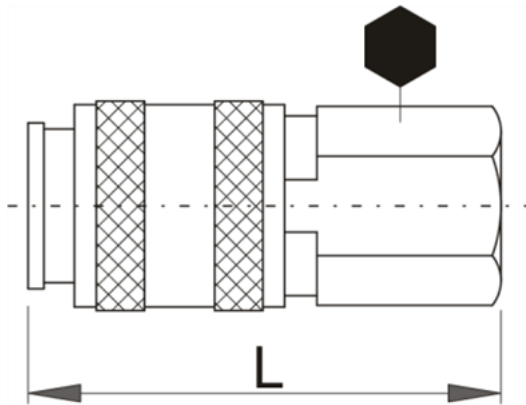

Съединител, женски - 1506KN7

Описание

- метален кожух
- вътрешна резба

Технически параметри

Barcode	Thread	Hex Size	L	Weight	Volume	Length	Other
617795	R1/4"	20	54.5	113	1E	1	-
617796	R3/8"	20	55	105	1E	1	-

Информация за опаковането

Barcode	Thread	Опаковка за търговия на дребно			Транспортна опаковка				
		A	Б	Ц	Weight	A1	Б1	Ц1	
617795	R1/4"	125	80	24	183	1	-	-	-
617796	R3/8"	125	80	24	175	1	-	-	-