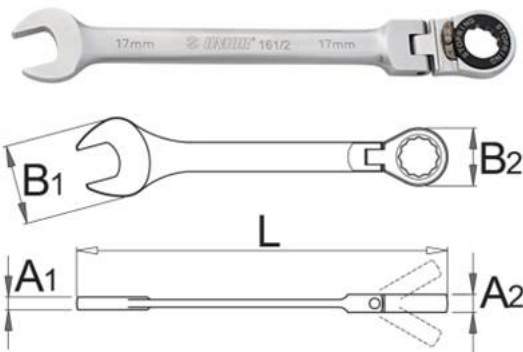

## Звездагаечен ключ с подвижна глава - 161/2

### Описание

- материал: хром-ванадий
- ковани, изцяло закалени
- 

### Предимства:

- тресчотка: двупосочна; посоката на работа се сменя с бутон
- 72 зъба, 5° работен ъгъл
- Stop пръстена на кръглата част на ключа предпазва от неочаквано приплъзване на ключа и обратно самопозициониране
- Това дава възможност за бързо и лесно затягане на гайката, без да причинява вреда на потребителя и бързо, безопасно и прецизно позициониране на гаечния ключ на гайката.

### Технически параметри

Barcode	Size	L	B2	B1	A2	A1	Weight	Material	Finish	Accessories	Notes
622837	6	136	17,4	16,9	8,4	4,9	50	4A	10	-	
622838	7	136	17,4	16,9	8,4	4,9	50	4A	10	-	
622839	8	136	17,4	16,9	8,4	4,9	50	4A	10	-	
622840	9	160	20,9	20,8	8,4	5,8	72	4A	10	-	
622841	10	160	20,9	20,8	8,4	3,8	72	4A	10	-	
622842	11	177,5	23,4	25,1	9,7	6,2	95	4A	10	-	
622843	12	177,5	23,4	25,1	9,7	6,2	95	4A	10	-	
622844	13	187,3	24,9	27,2	9,7	6,4	124	4A	10	-	
622845	14	194,7	27,4	29,3	10,1	7	144	4A	10	-	
622846	15	218	30,4	33	11,7	7,4	207	4A	10	-	
622847	16	218	30,4	33	11,7	7,4	207	4A	10	-	
622848	17	234,8	31,9	35,2	11,7	8,2	236	4A	10	-	
622849	18	251,3	34,5	39,4	12	9	290	4A	10	-	
622850	19	251,3	34,5	39,4	12	9	280	4A	10	-	