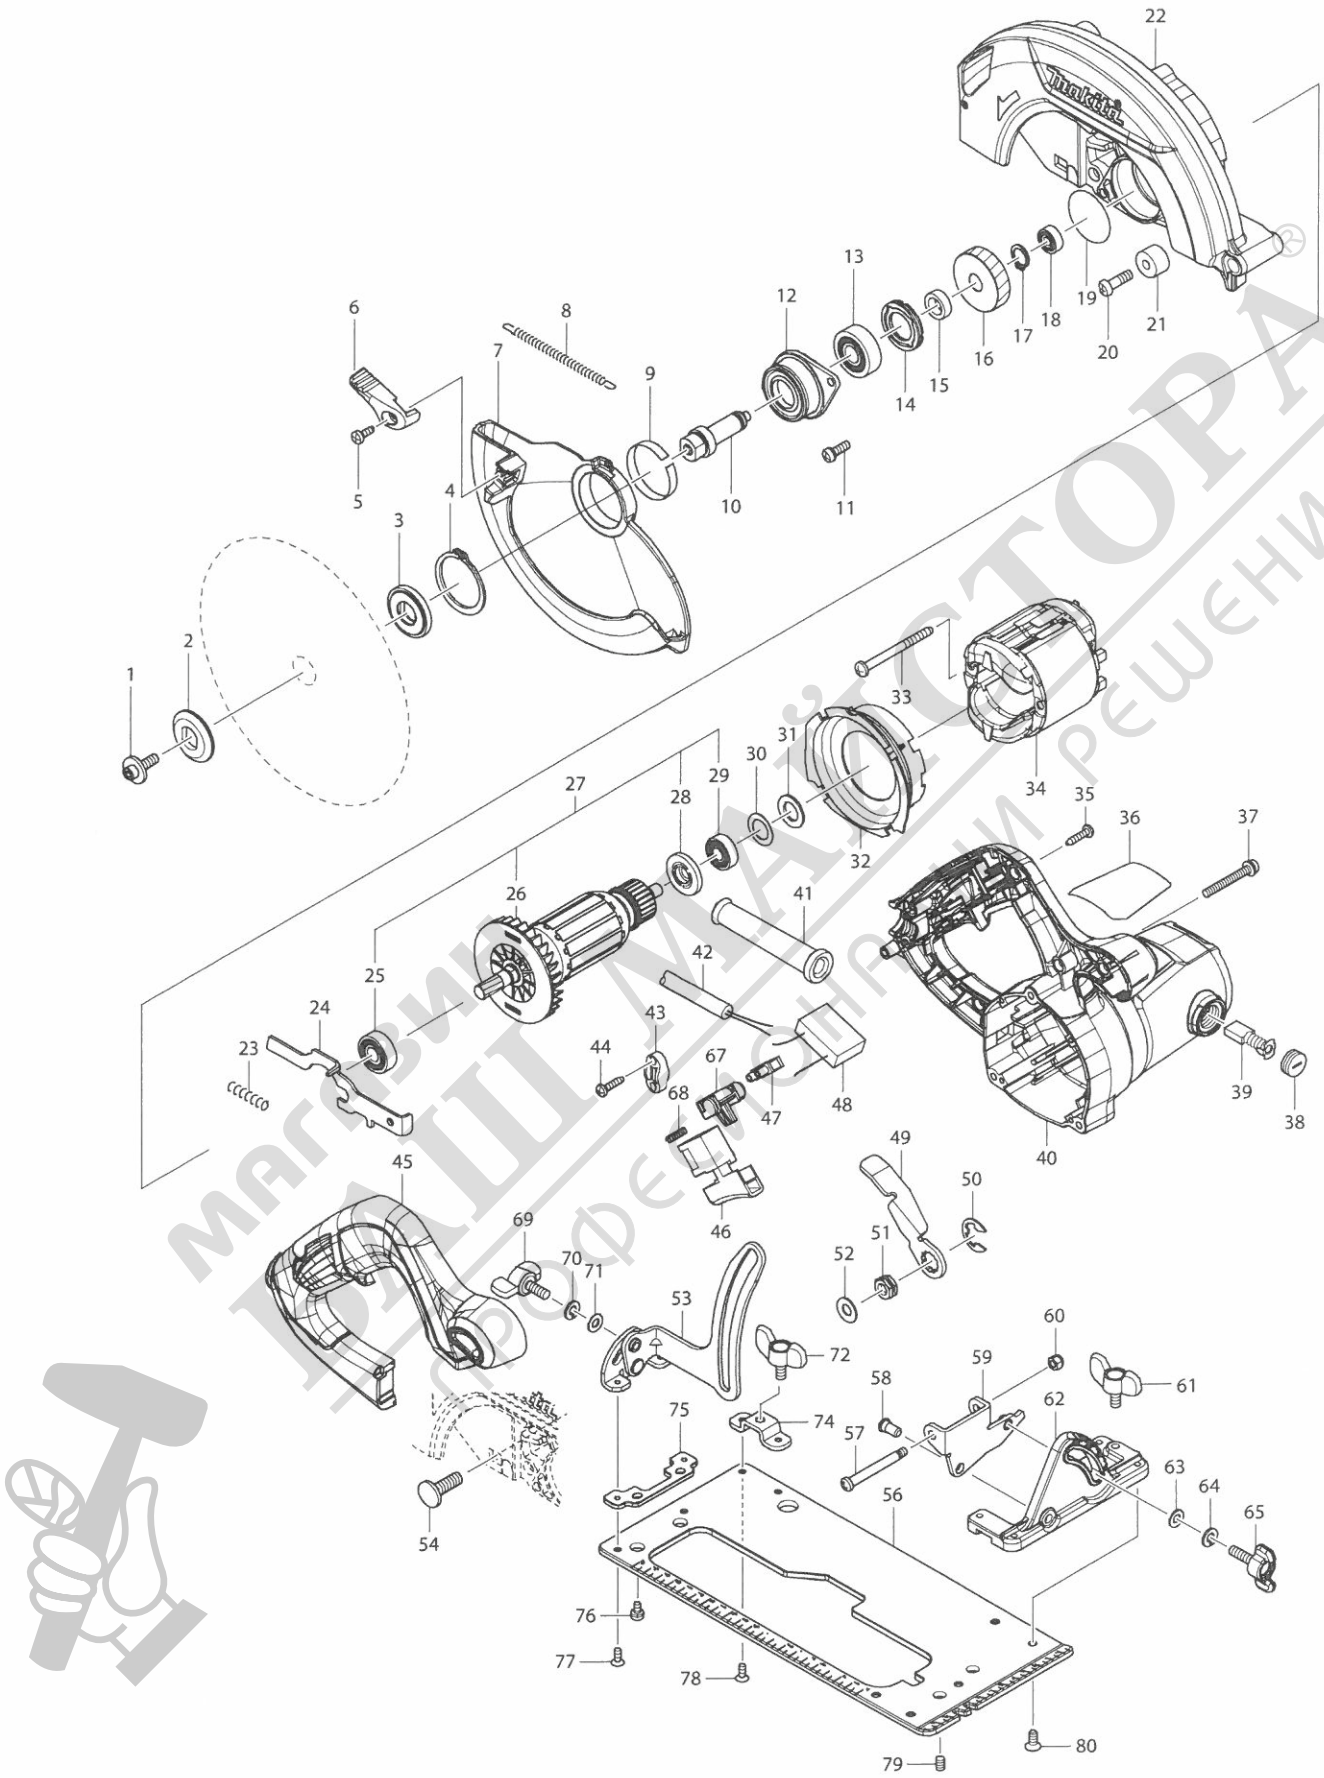

# Модель HS7601 CIRCULAR SAW 190MM

Артикул	Номер на част	Описание	Смян	Количество	N/O	Допълнително	Допълнително	Забележка
001	266024-8	БОЛТ ШЕСТОГРАМЕН M6x20		1				
002	224409-4	ФЛАНЕЦ ВЪНШЕН 35		1				
003	224473-5	INNER FLANGE 35		1				
004	961155-5	ЗЕГЕРКА S-38		1				
005	266034-5	ВИНТ САМОНАВИВЕН СТ 4x16		1				
006	272258-3	ЛОСТ ФИКСИРАЩ 37		1				
007	319188-8	SAFETY COVER		1				
008	231887-1	TENSION SPRING 4		1				
009	345391-5	THICKNESS RING		1				
010	326444-9	SPINDLE		1				
011	911226-8	ВИНТ С ЦИЛИНДРИЧНА ГЛАВА M5x1		2				
012	319088-2	BEARING BOX		1				
013	211129-9	ЛАГЕР САЧМЕН 6201DDW		1				
014	285852-2	BEARING RETAINER 19-33		1				
015	257173-2	ПРЪСТЕН 12		1				
016	227793-6	HELICAL GEAR 38		1				
017	961052-5	ЗЕГЕРКА S-12		1				
018	210028-2	ЛАГЕР САЧМЕН 606ZZ		1				
019	213512-6	УПЛЪТНИТЕЛЕН ПРЪСТЕН 39		1				
020	265117-8	+PAN HEAD SCREW M6X20		1				
021	262556-3	RUBBER SLEEVE 6		1				
022	142796-8	BLADE CASE COMPLETE		1				
C10	213445-5	УПЛЪТНИТЕЛЕН ПРЪСТЕН 26		1	*			
C11	213821-3	O-RING 26	<	1				
023	233117-6	ПРУЖИНА ПРИТИСКАЩА 6		1				
024	345317-7	SHAFT LOCK		1				
025	210059-1	ЛАГЕР САЧМЕН 6000DDW		1				
026	240064-4	FAN 70		1				
027	513909-2	ARMATURE ASS'Y 240V		1				
D10		INC. 25,26,28,29						
028	681644-1	ШАЙБА ПОДЛОЖНА		1				
029	210005-4	ЛАГЕР САЧМЕН 608DDW		1				
030	253192-6	ПЛОСКА ШАЙБА 14		1				
031	261103-7	RUBBER WASHER 13		1				
032	455354-4	BAFFLE PLATE		1				
033	266329-6	ВИНТ САМОНАВИВЕН 5x60		2				
034	594649-1	FIELD ASS'Y 240V		1				
C10	654020-2	ПРЪСТЕНОВИДЕН ТЕРМИНАЛ		2				
C20	654501-6	КОНЕКТОР P-1.25		2				
035	266326-2	ВИНТ САМОНАВИВЕН 4x18		5				
036	850K55-9	HS7601 NAME PLATE		1				
037	265104-7	ВИНТ С ЦИЛИНДРИЧНА ГЛАВА M5x40		3				
038	643750-0	КАПАЧКА НА ЧЕТКОДЪРЖАЧА		2				
039	191963-2	КАРБОНОВА ЧЕТКА к-кт СВ-303		1				
040	142798-4	МОТОР HOUSING COMPLETE		1				
C10	643708-9	ЧЕТКОДЪРЖАЧ 5-11ново		2				
041	682540-6	ПРЕДПАЗИТЕЛ ЗА КАБЕЛ 9.3-90		1				
042	665865-3	ЗАХРАНВАЩ КАБЕЛ		1				