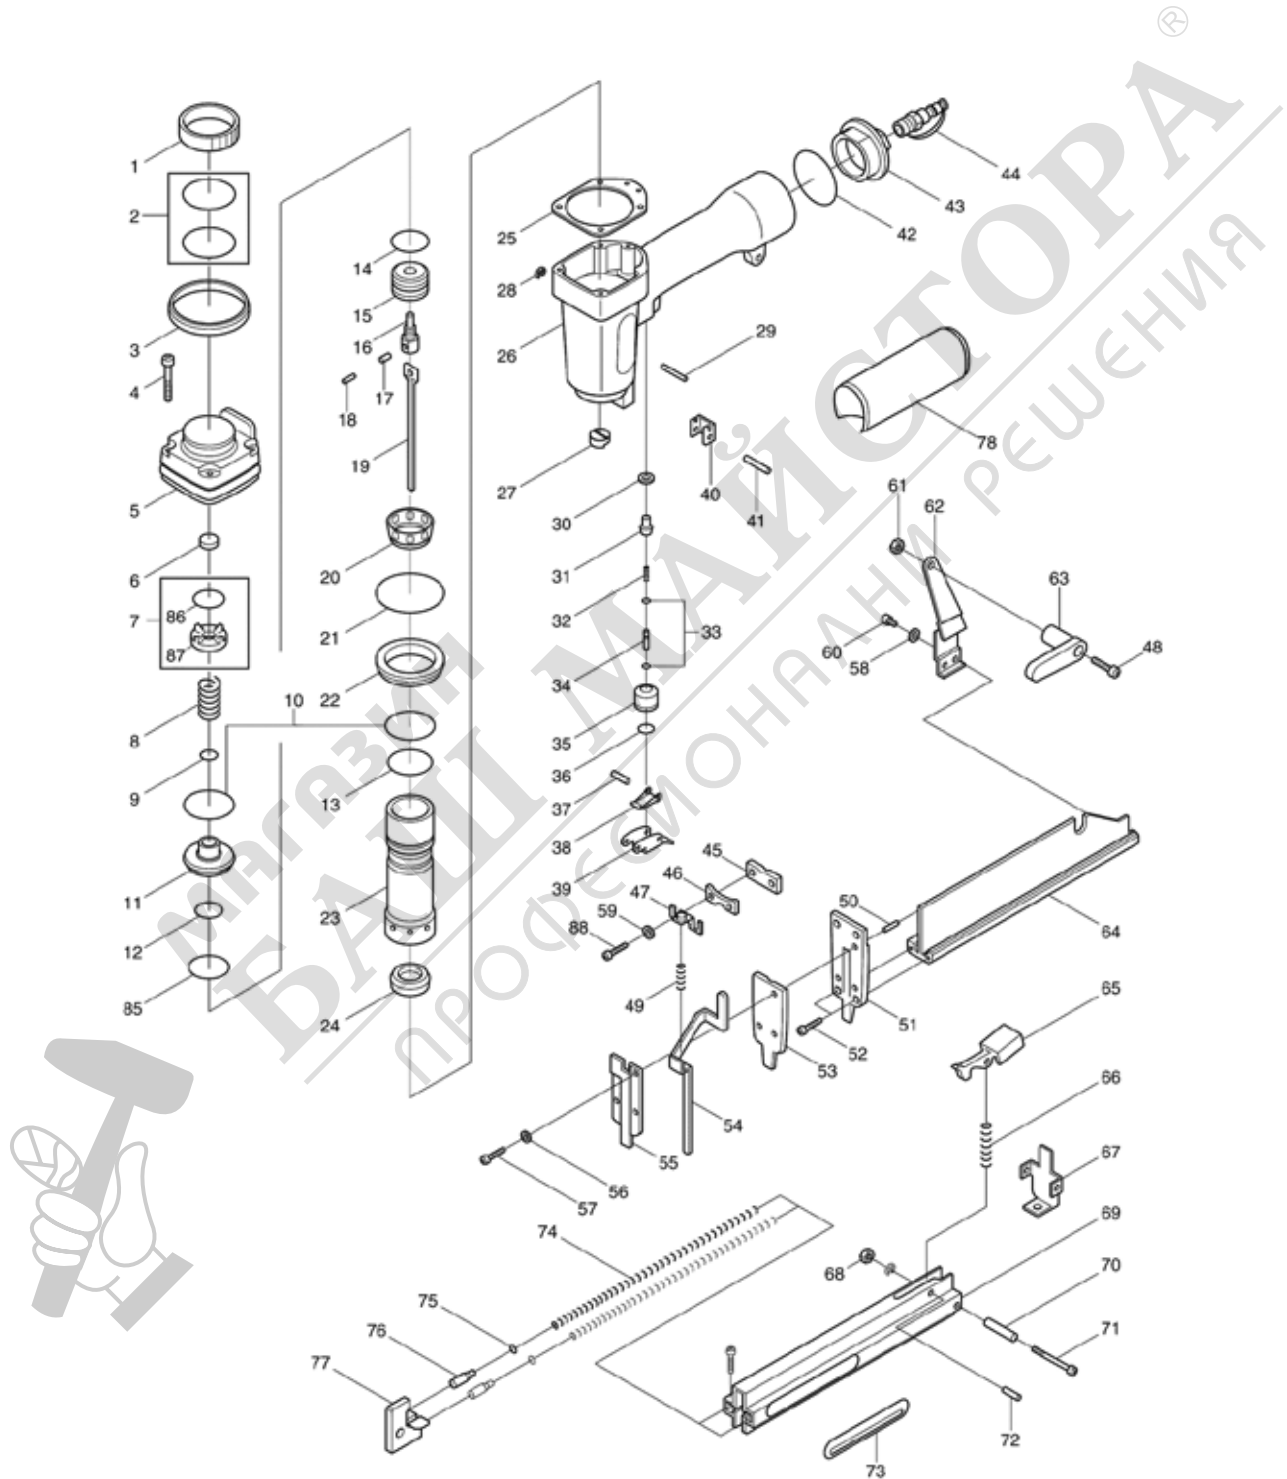

Makita Service Information / Model: AT638

Makita Werkzeug Ges.m.b.H.

Kolpingstrasse 13, 1230 Wien

Tel: 01 / 616 27 30 - 0*

Fax: 01 / 616 27 30 - 40

Mail: verkauf@makita.at

Web: www.makita.at

Makita Service Information / Model: AT638

POS	Bestell-Nr.	Artikelbeschreibung	Stk.	Stk.Preis
1	A346-07	HÜLSE AT638	1	N/A
2	A311-0K	O-RING 35.5-1.8 AT638	1	N/A
3	A312-03	RING AT638	1	N/A
4	A200-20	Schraube 5-35 AT638	1	N/A
5	I230-N0	EXHAUST COVER	1	N/A
6	A343-29	LUFTDICHTUNG AT638	1	N/A
7	B346-06	Auslassventil AT638	1	N/A
7		*** INC. 86,87		N/A
8	A210-25	Feder AT638	1	N/A
9	A311-0P	O-RING 9.8-2.4 AT638	1	N/A
10	A311-96	O-RING 32-2.5 AT638	2	N/A
11	A340-06	VENTILSCHEIBE AT638	1	N/A
12	A311-0R	O-RING 13-3 AT638	1	N/A
13	A311-40	O-RING 26.59-2.95 AT638	1	N/A
14	A311-54	O-RING 22.9-2.7	1	N/A
15	A262-24	Kolben AT638	1	N/A
16	A261-01	STIFT AT638	1	N/A
17	A206-11	KERBSTIFT 4-10 AT638	1	N/A
18	A206-12	KERBSTIFT 2.5-10 AT638	1	N/A
19	A260-C3	Treibbolzen AT638	1	N/A
20	A334-02	HÜLSE AT638	1	N/A
21	A311-0T	O-RING 44.8-2.6 AT638	1	N/A
22	A334-02	HÜLSE AT638	1	N/A
23	A232-23	ZYLINDER AT638	1	N/A
24	A341-21	GUMMISCHUTZ AT638	1	N/A
25	A343-24	DICHTUNG AT638	1	N/A
26	I22N-08	BODY	1	N/A
27	A342-01	Düse AT638	1	N/A
28	A205-04	E-Ring-2.5 AT638	1	N/A
29	A206-65	STIFT AT638	1	N/A
30	A343-02	LUFTDICHTUNG AT638	1	N/A
31	A251-10	KOPFVENTIL AT638	1	N/A
32	A210-89	Feder AT638	1	N/A
33	A311-22	O-RING 1.9-1.2 AT638	2	N/A
34	A251-12	VENTILSTIFT AT638	1	N/A
35	A251-02	TRRIGER VALVE GUIDE	1	N/A
36	A311-11	O-RING 9.8-1.9 AT638	1	N/A
37	A206-10	KERBSTIFT 2-16 AT638	1	N/A
38	A250-06	PLATTE AT638	1	N/A
39	A250-23	EINSCHALTER AT638	1	N/A