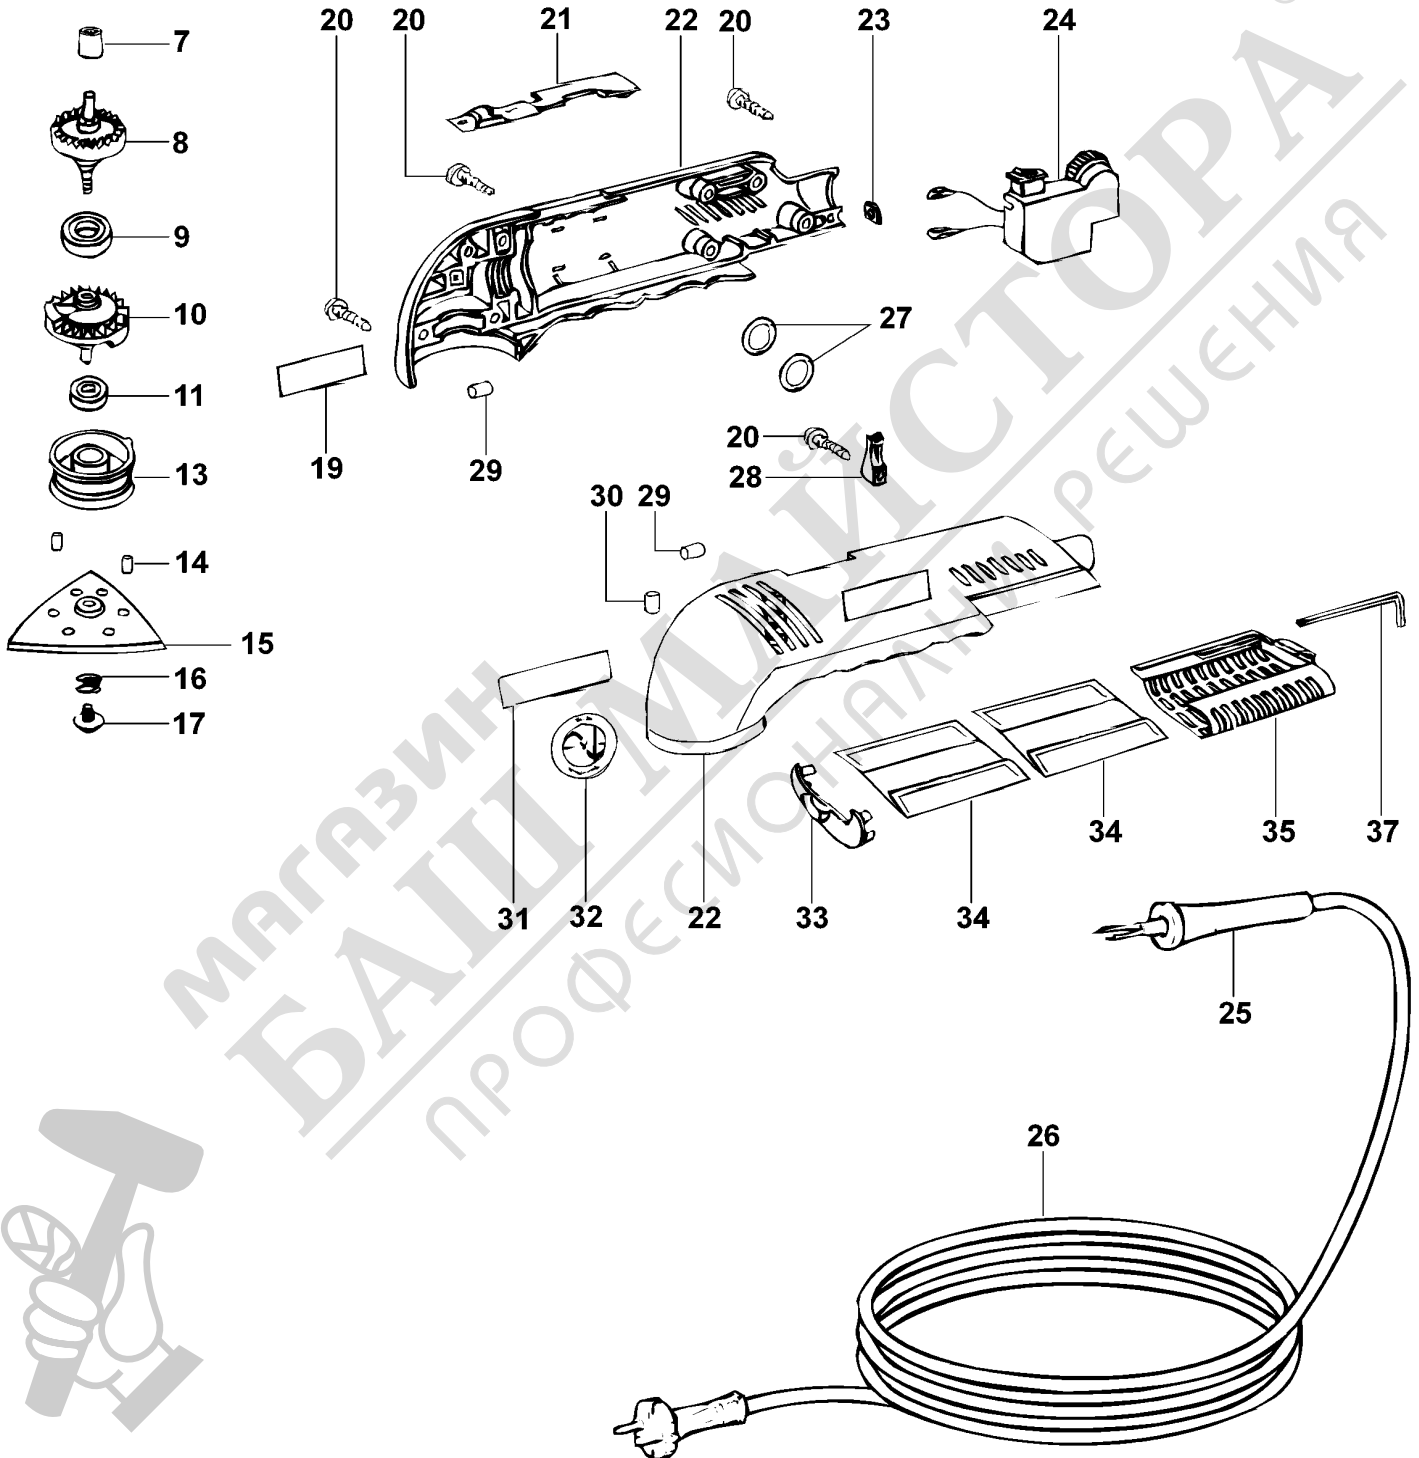

D26430

SANDER 1

800

Parts List D26430 SANDER 1

Item	Part Number	Qty	Part Description	General Description	Other Info	Repair Inst	Markets
1	596566-00	1	PINION			No	
2	596567-00	1	SPINDLE			No	
3	596568-00	1	BEARING	10 x 26 x 8		No	
4	596569-00	1	FAN			No	
5	596570-00	2	CIRCLIP			No [Ⓜ]	
6	596571-00	1	MOTOR SA 230V			No	
7	596572-00	1	BEARING NEEDLE			No	
8	596573-00	1	GEARSHAFT SA			No	
9	596574-00	1	BEARING	12 x 28 x 8		No	
10	596575-00	1	FAN SA			No	
11	596576-00	1	BEARING	10 x 24 x 7		No	
13	596577-00	1	PLATE SA			No	
14	596578-00	2	PIN			No	
15	596579-00	1	BASEPLATE			No	
16	596580-00	1	SPRING			No	
17	596581-00	1	SCREW			No	
19	596596-00	1	RATING PLATE			No	QS
20	596101-00	9	SCREW			No	
21	596583-00	1	SLIDER			No	
22	596584-00	1	CLAMSHELL			No	
23	596585-00	1	NUT			No	
24	596586-00	1	ELECTRONIC 230V			No	
25	596587-00	1	CORD PROTECTOR			No	
26	596598-00	1	CORDSET			No	QS
27	596588-00	2	O RING			No	
28	596128-00	1	CORD CLAMP			No	
29	596589-00	2	DAMPER			No	
30	596590-00	1	DAMPER			No	
31	596600-00	1	BRAND LABEL			No	
32	596601-00	1	LABEL ELECTRONIC			No	
33	596591-00	1	END CAP			No	
34	596592-00	2	FILTER			No	
35	596593-00	1	EXTRACTOR			No	

Parts List D26430 SANDER 1

Item	Part Number	Qty	Part Description	General Description	Other Info	Repair Inst	Markets
37	596594-00	1	HEX KEY			No	
800	596595-00	1	GREASE 50 GMS	Klüberplex BEM34-132		No	

МАГАЗИН
БАШ МАЙСТОРА®
ПРОФЕСИОНАЛНИ РЕШЕНИЯ