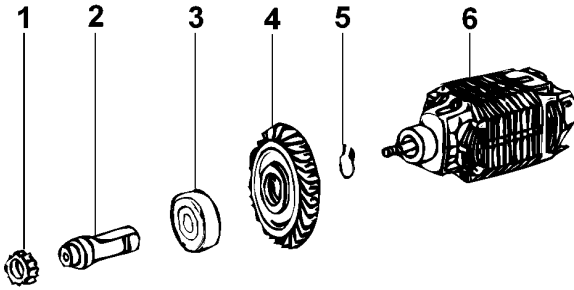

D26430

SANDER 1

800

Parts List D26430 SANDER 1

Item	Part Number	Qty	Part Description	General Description	Other Info	Repair Inst	Markets
1	596566-00	1	PINION			No	
2	596567-00	1	SPINDLE			No	
3	596568-00	1	BEARING	10 x 26 x 8		No	
4	596569-00	1	FAN			No	
5	596570-00	2	CIRCLIP			No [Ⓜ]	
6	596571-00	1	MOTOR SA 230V			No	
7	596572-00	1	BEARING NEEDLE			No	
8	596573-00	1	GEARSHAFT SA			No	
9	596574-00	1	BEARING	12 x 28 x 8		No	
10	596575-00	1	FAN SA			No	
11	596576-00	1	BEARING	10 x 24 x 7		No	
13	596577-00	1	PLATE SA			No	
14	596578-00	2	PIN			No	
15	596579-00	1	BASEPLATE			No	
16	596580-00	1	SPRING			No	
17	596581-00	1	SCREW			No	
19	596596-00	1	RATING PLATE			No	QS
20	596101-00	9	SCREW			No	
21	596583-00	1	SLIDER			No	
22	596584-00	1	CLAMSHELL			No	
23	596585-00	1	NUT			No	
24	596586-00	1	ELECTRONIC 230V			No	
25	596587-00	1	CORD PROTECTOR			No	
26	596598-00	1	CORDSET			No	QS
27	596588-00	2	O RING			No	
28	596128-00	1	CORD CLAMP			No	
29	596589-00	2	DAMPER			No	
30	596590-00	1	DAMPER			No	
31	596600-00	1	BRAND LABEL			No	
32	596601-00	1	LABEL ELECTRONIC			No	
33	596591-00	1	END CAP			No	
34	596592-00	2	FILTER			No	
35	596593-00	1	EXTRACTOR			No	

Parts List D26430 SANDER 1

Item	Part Number	Qty	Part Description	General Description	Other Info	Repair Inst	Markets
37	596594-00	1	HEX KEY			No	
800	596595-00	1	GREASE 50 GMS	Klüberplex BEM34-132		No	

МАГАЗИН
БАШ МАЙСТОРА®
ПРОФЕСИОНАЛНИ РЕШЕНИЯ