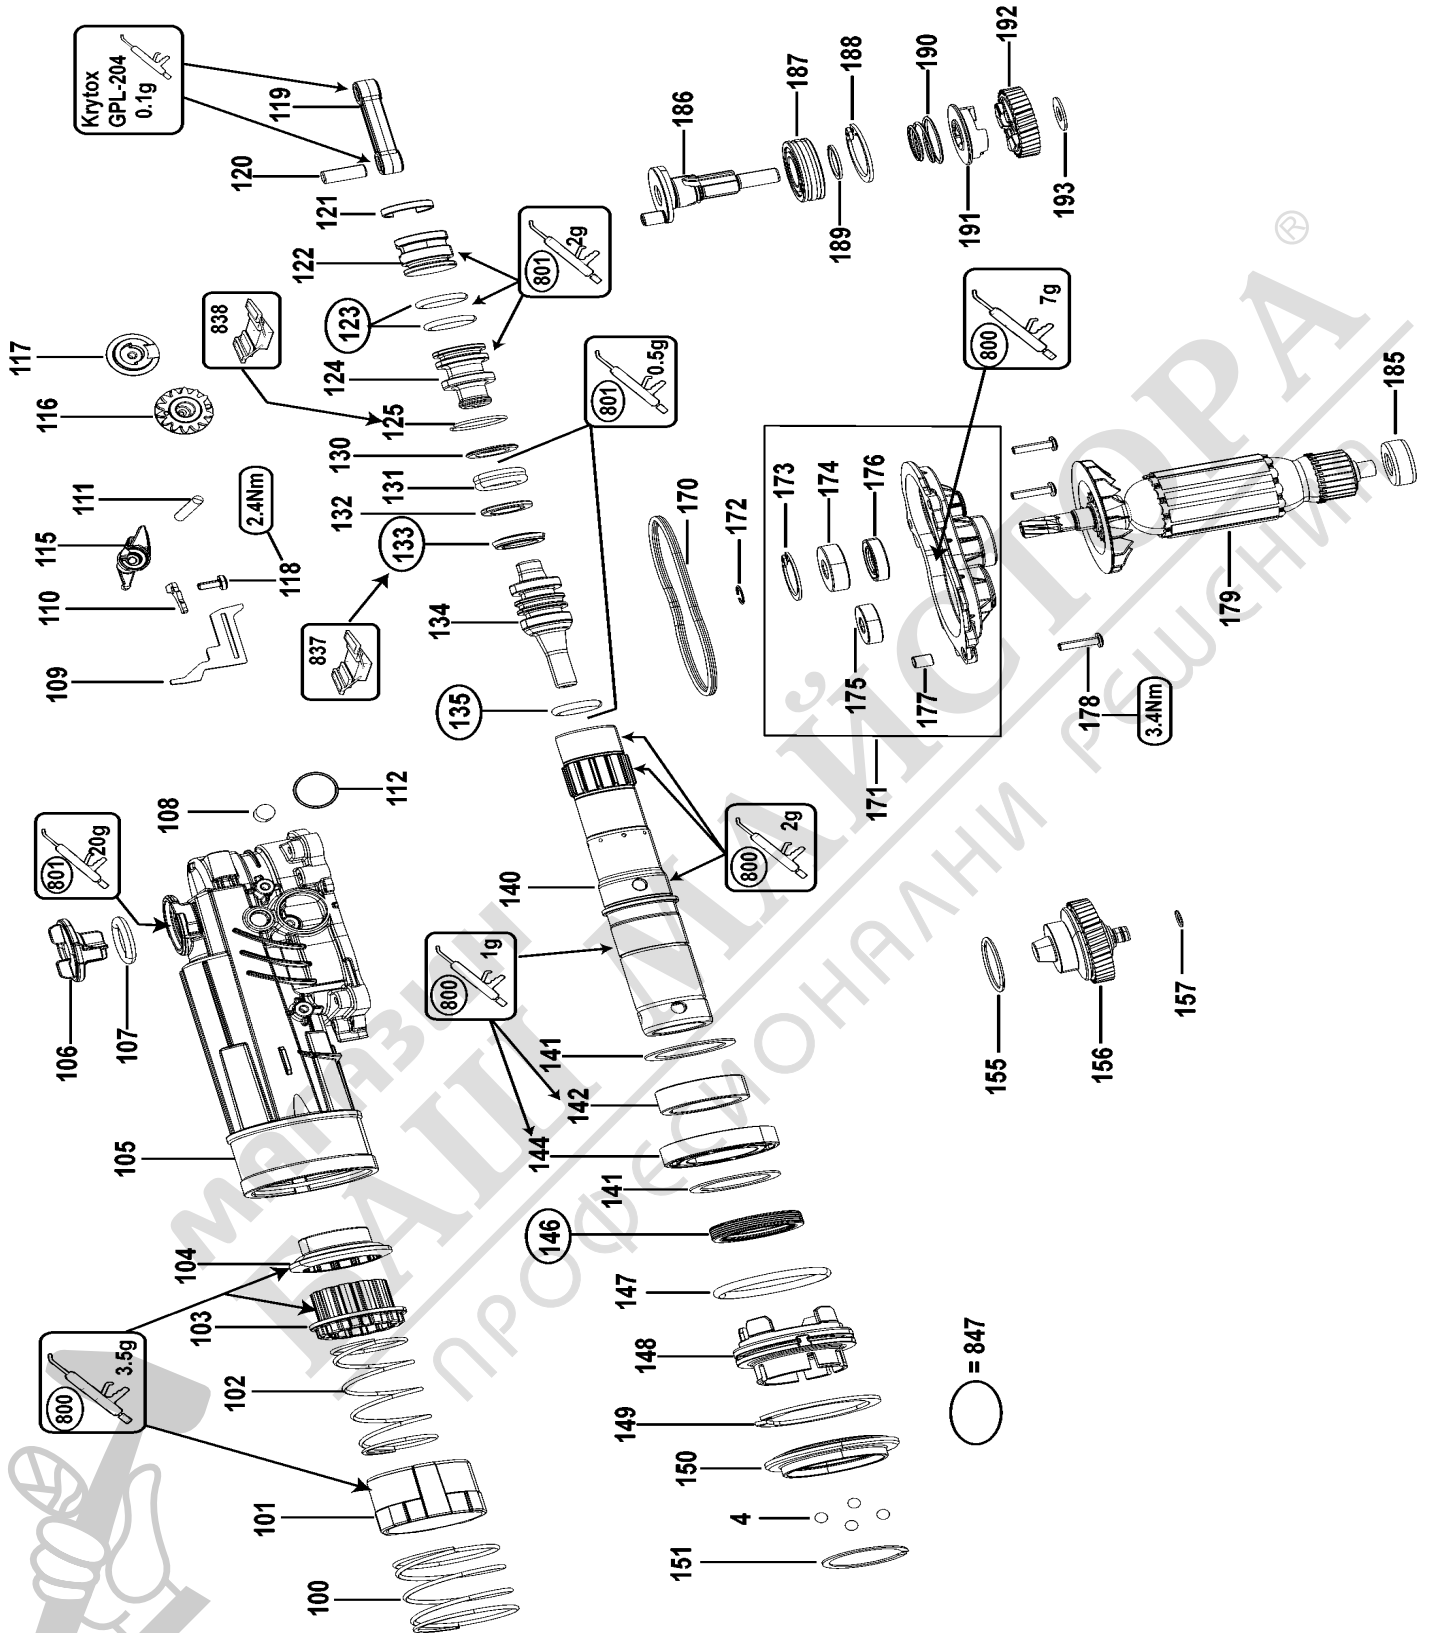

D25413K Gearbox ROTARY HAMMER 1

©

D25413K Motor ROTARY HAMMER 1

©

Artikelliste for D25413K ROTARY HAMMER 1

Detalj	Artikelnummer	Antal	Artikelbeskrivelse	Almen beskrivelse	Øvrig information	Reperationsinstruktion	Markeder
1	323489-00	1	CAP			No	
2	579212-00	1	RING			No	
3	N038727	1	TUBE			No	
4	583890-00	5	BALL 7MM			No	
5	578387-00	1	WASHER			No	
6	N038938	1	SPRING			No	
8	N106154	1	COVER			No	
9	324006-14	3	SCREW	M4x12		No	
10	N106172-00	1	COVER RH			No	
11	N275419	1	SLEEVE			No	
12	N379503	1	SPINDLE	SDS		No	
13	N016357	1	WASHER. CUP			No	
14	N091710	1	CIRCLIP	SW20		No	
15	N106173-00	1	COVER LH			No	
16	N150304	1	KNOB			No	
17	1008957-00	2	SPRING			No	
18	N379400	1	HANDLE SA			No	
19	330065-08	17	SCREW	M4 X 18 T20		No	
20	N106188	1	SPRING COMPRESSION			No	
21	330065-08	1	SCREW	M4 X 18 T20		No	
22	N152623	1	STOP			No	
23	N192178	1	BUTTON RELEASE			No	
24	N106221-00	1	BELLOWS			No	
25	N186074	1	HOLDER			No	
26	N274642	1	GACC MODULE 230V			No	QS
27	N379403	1	SET OF LEAD WIRES			No	
30	N145497	1	SWITCH			No	QS
31	N106222	1	BELLOWS			No	
32	N159443	1	AXIS			No	
33	330065-08	2	SCREW	M4 X 18 T20		No	
34	821070	1	CORD CLAMP			No	
35	584090-00	1	CORD PROTECTOR			No	
36	582319-41	1	CORDSET (EURO)			No	QS