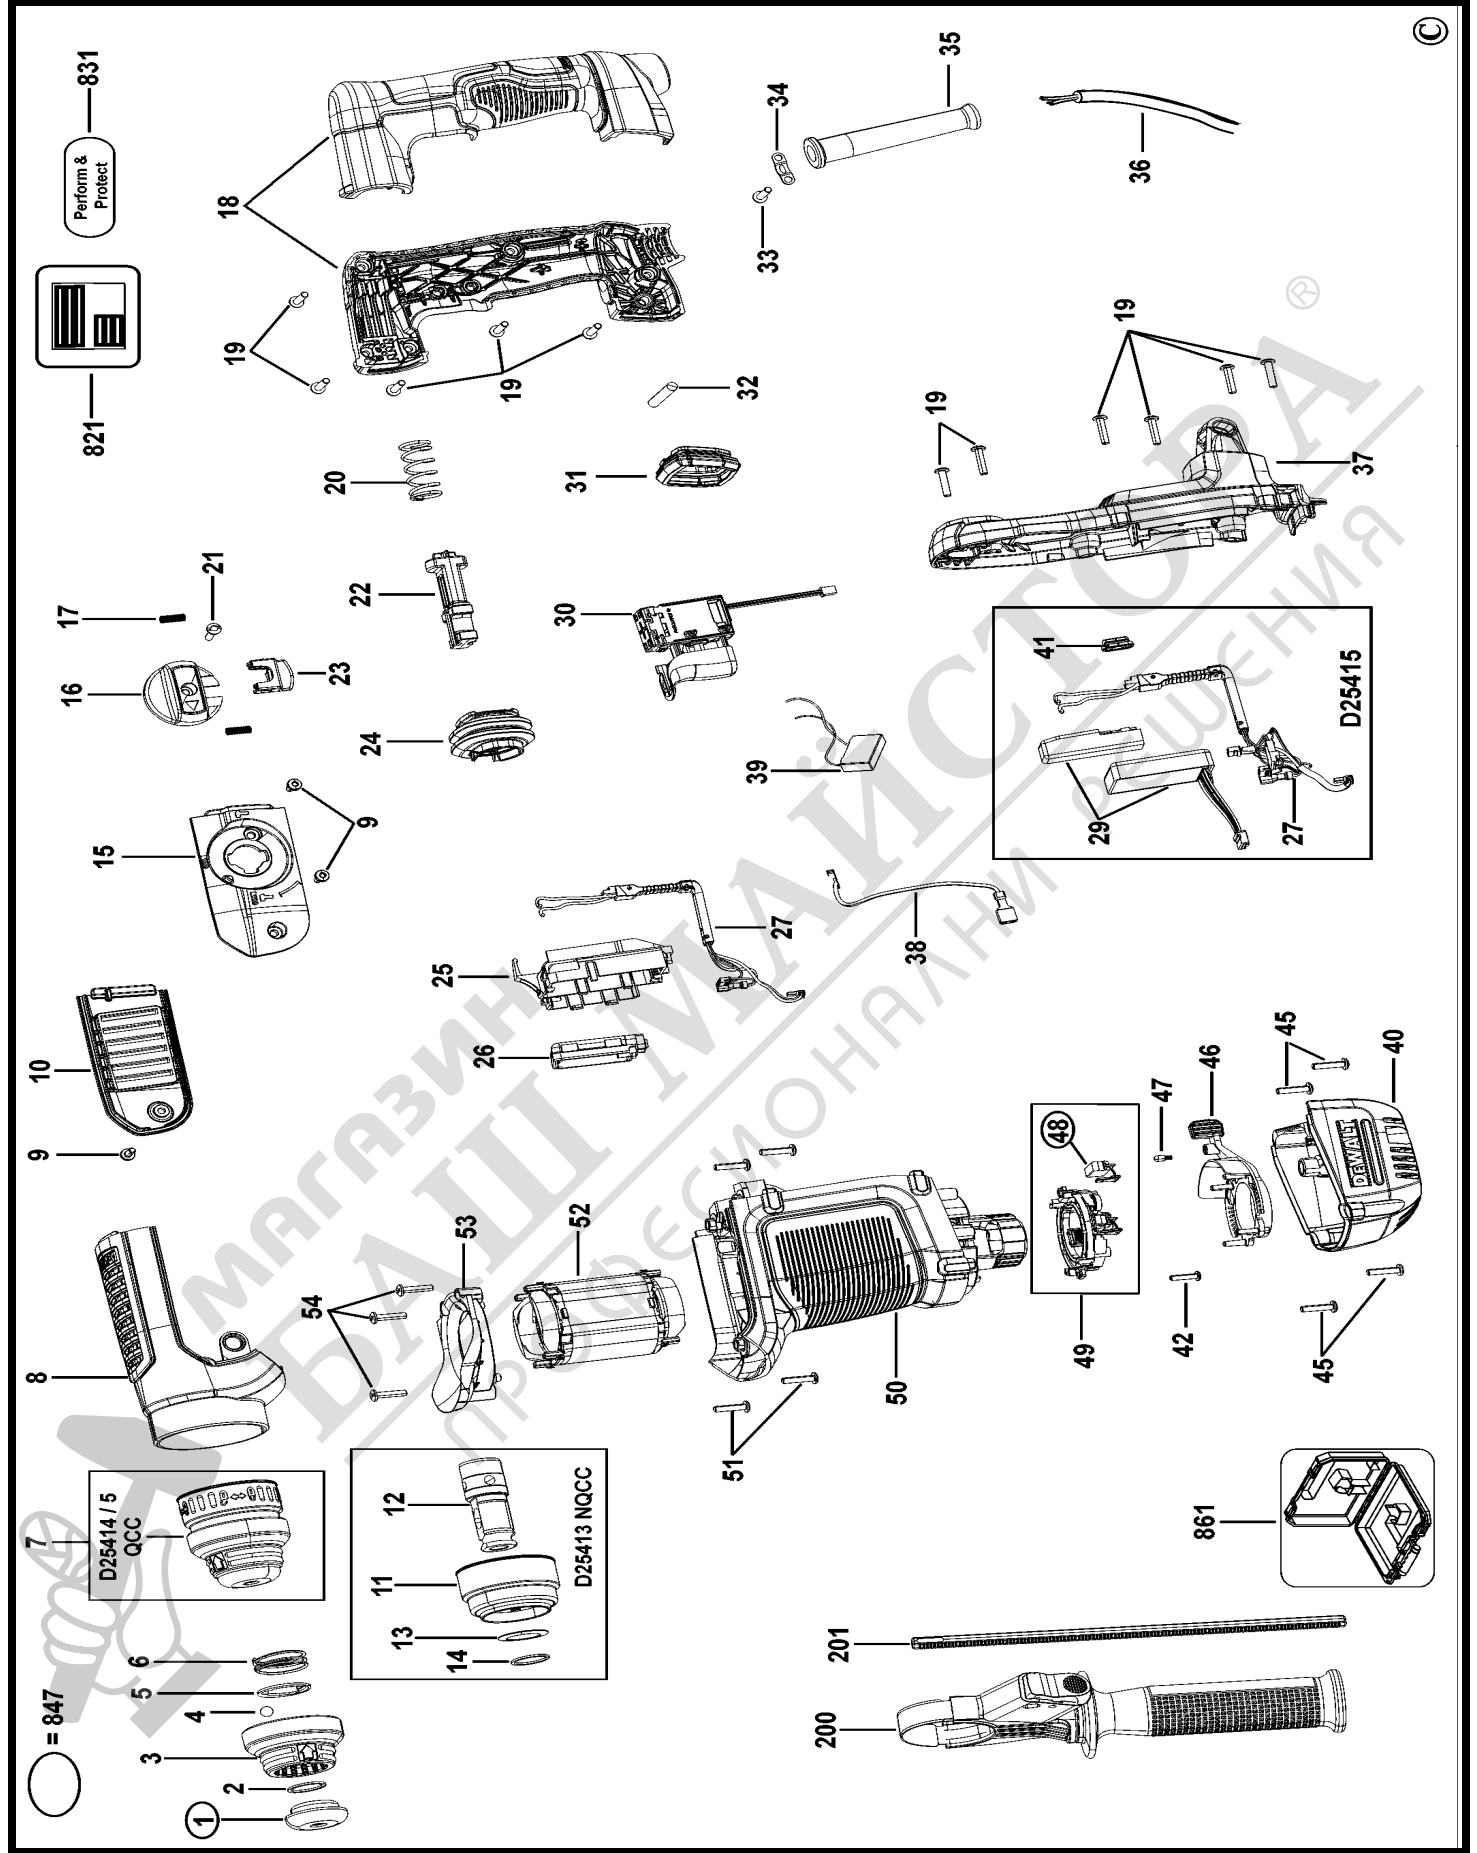

D25413K Gearbox ROTARY HAMMER 1

©

D25413K Motor ROTARY HAMMER 1

©

Artikelliste for D25413K ROTARY HAMMER 1

Detalj	Artikelnummer	Antal	Artikelbeskrivelse	Almen beskrivelse	Øvrig information	Reperationsinstruktion	Markeder
1	323489-00	1	CAP			No	
2	579212-00	1	RING			No	
3	N038727	1	TUBE			No	
4	583890-00	5	BALL 7MM			No	
5	578387-00	1	WASHER			No	
6	N038938	1	SPRING			No	
8	N106154	1	COVER			No	
9	324006-14	3	SCREW	M4x12		No	
10	N106172-00	1	COVER RH			No	
11	N275419	1	SLEEVE			No	
12	N379503	1	SPINDLE	SDS		No	
13	N016357	1	WASHER. CUP			No	
14	N091710	1	CIRCLIP	SW20		No	
15	N106173-00	1	COVER LH			No	
16	N150304	1	KNOB			No	
17	1008957-00	2	SPRING			No	
18	N379400	1	HANDLE SA			No	
19	330065-08	17	SCREW	M4 X 18 T20		No	
20	N106188	1	SPRING COMPRESSION			No	
21	330065-08	1	SCREW	M4 X 18 T20		No	
22	N152623	1	STOP			No	
23	N192178	1	BUTTON RELEASE			No	
24	N106221-00	1	BELLOWS			No	
25	N186074	1	HOLDER			No	
26	N274642	1	GACC MODULE 230V			No	QS
27	N379403	1	SET OF LEAD WIRES			No	
30	N145497	1	SWITCH			No	QS
31	N106222	1	BELLOWS			No	
32	N159443	1	AXIS			No	
33	330065-08	2	SCREW	M4 X 18 T20		No	
34	821070	1	CORD CLAMP			No	
35	584090-00	1	CORD PROTECTOR			No	
36	582319-41	1	CORDSET (EURO)			No	QS