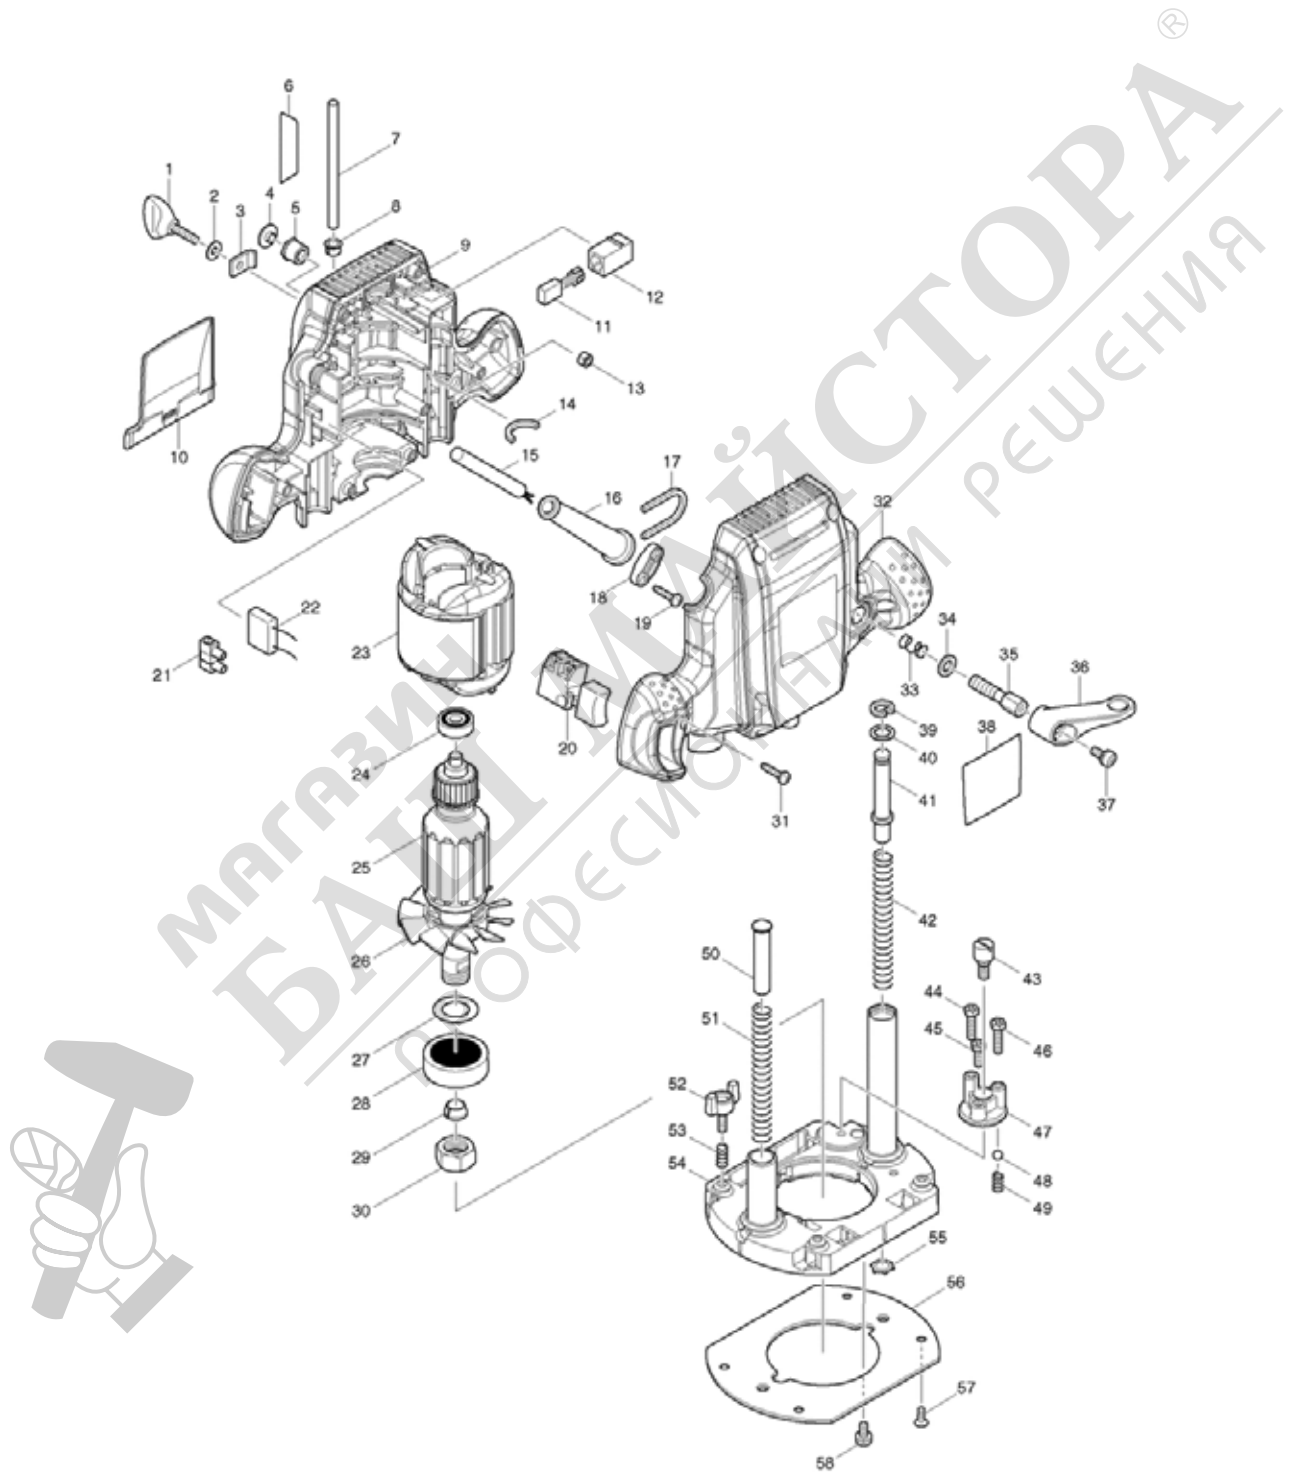

Makita Service Information / Model: RP0900

Makita Werkzeug Ges.m.b.H.

Kolpingstrasse 13, 1230 Wien

Tel: 01 / 616 27 30 - 0*

Fax: 01 / 616 27 30 - 40

Mail: verkauf@makita.at

Web: www.makita.at

Makita Service Information / Model: RP0900

POS	Bestell-Nr.	Artikelbeschreibung	Stk.	Stk.Preis
1	251878-6	SCHRAUBE M5x20 RP0900	1	N/A
2	941101-4	BEILAGSCHEIBE 5 RP0900	1	N/A
3	346007-5	DRUCKPLATTE RP0900	1	N/A
4	424156-9	GUMMIKAPPE RP0900	1	N/A
5	252094-3	MUTTER M8 3620/RP0900	1	N/A
6	816924-8	SKALA RO0900	1	N/A
7	321948-6	GEWINDESTAB 3620/RP0900	1	N/A
8	451035-8	TIEFENZEIGER RP0900	1	N/A
9	188696-8	GEHÄUSE R+L RP0900	1	N/A
9		*** INC. 13,32		N/A
10	450820-6	SPÄNESCHUTZ RP0900	1	N/A
11	181410-1	KOHLLEN CB-106 (=CB104,111)	1	N/A
12	643601-7	KOHLLENHALTER 6-10 F. CB-104	2	N/A
13	931202-6	MUTTER M5 RP0900/AN711H/510H	1	N/A
14	443073-4	FILZ 3620/RP0900	1	N/A
15	665865-3	KABEL 1.0-2-2.5 N5900B/TD101	1	N/A
16	682504-0	KABELSCHUTZ 10-85 RP0900	1	N/A
17	443074-2	FILZ RP0900	1	N/A
18	687124-5	KABELKLEMMPLATTE RP0900	1	N/A
19	266326-2	SELBSTSCHNEID. SCHRAUBE 4x18	2	N/A
20	651280-7	SCHALTER SG115CDY-5 RP0900	1	N/A
21	654532-5	KONTAKTKLEMME 1P RP0900	1	N/A
22	645200-1	KONDENSATOR HP1641	1	N/A
23	594594-0	FELD 240V RP0900	1	N/A
24	210044-4	KUGELLAGER 608DDW RP0900	1	N/A
25	513779-9	ANKER RP0900	1	N/A
25		*** INC. 24,26-28		N/A
26	240123-4	LÜFTERRAD 72 3620/RP0900 neu	1	N/A
26	241835-2	LÜFTERRAD 72 3620/RP0900	1	N/A
26.2	240123-4	LÜFTERRAD 72 3620/RP0900 neu	1	N/A
27	267114-0	SCHEIBE 17 8412DW/RP0910/1110	1	N/A
28	211278-2	KUGELLAGER 6203DDW	1	N/A
29	763618-5	SPANNZANGE 8MM 3608B/3620	1	N/A
30	763615-1	SPANNMUTTER 8MM 3608B/3620	1	N/A
31	266326-2	SELBSTSCHNEID. SCHRAUBE 4x18	7	N/A
32	188696-8	GEHÄUSE R+L RP0900	1	N/A
32		*** INC. 9,13		N/A
33	233110-0	DRUCKFEDER 8 HR2410/HR2430	1	N/A
34	941202-8	BEILAGSCHEIBE 8 RP0900	1	N/A
35	266460-8	SCHRAUBE M8 RP0900	1	N/A