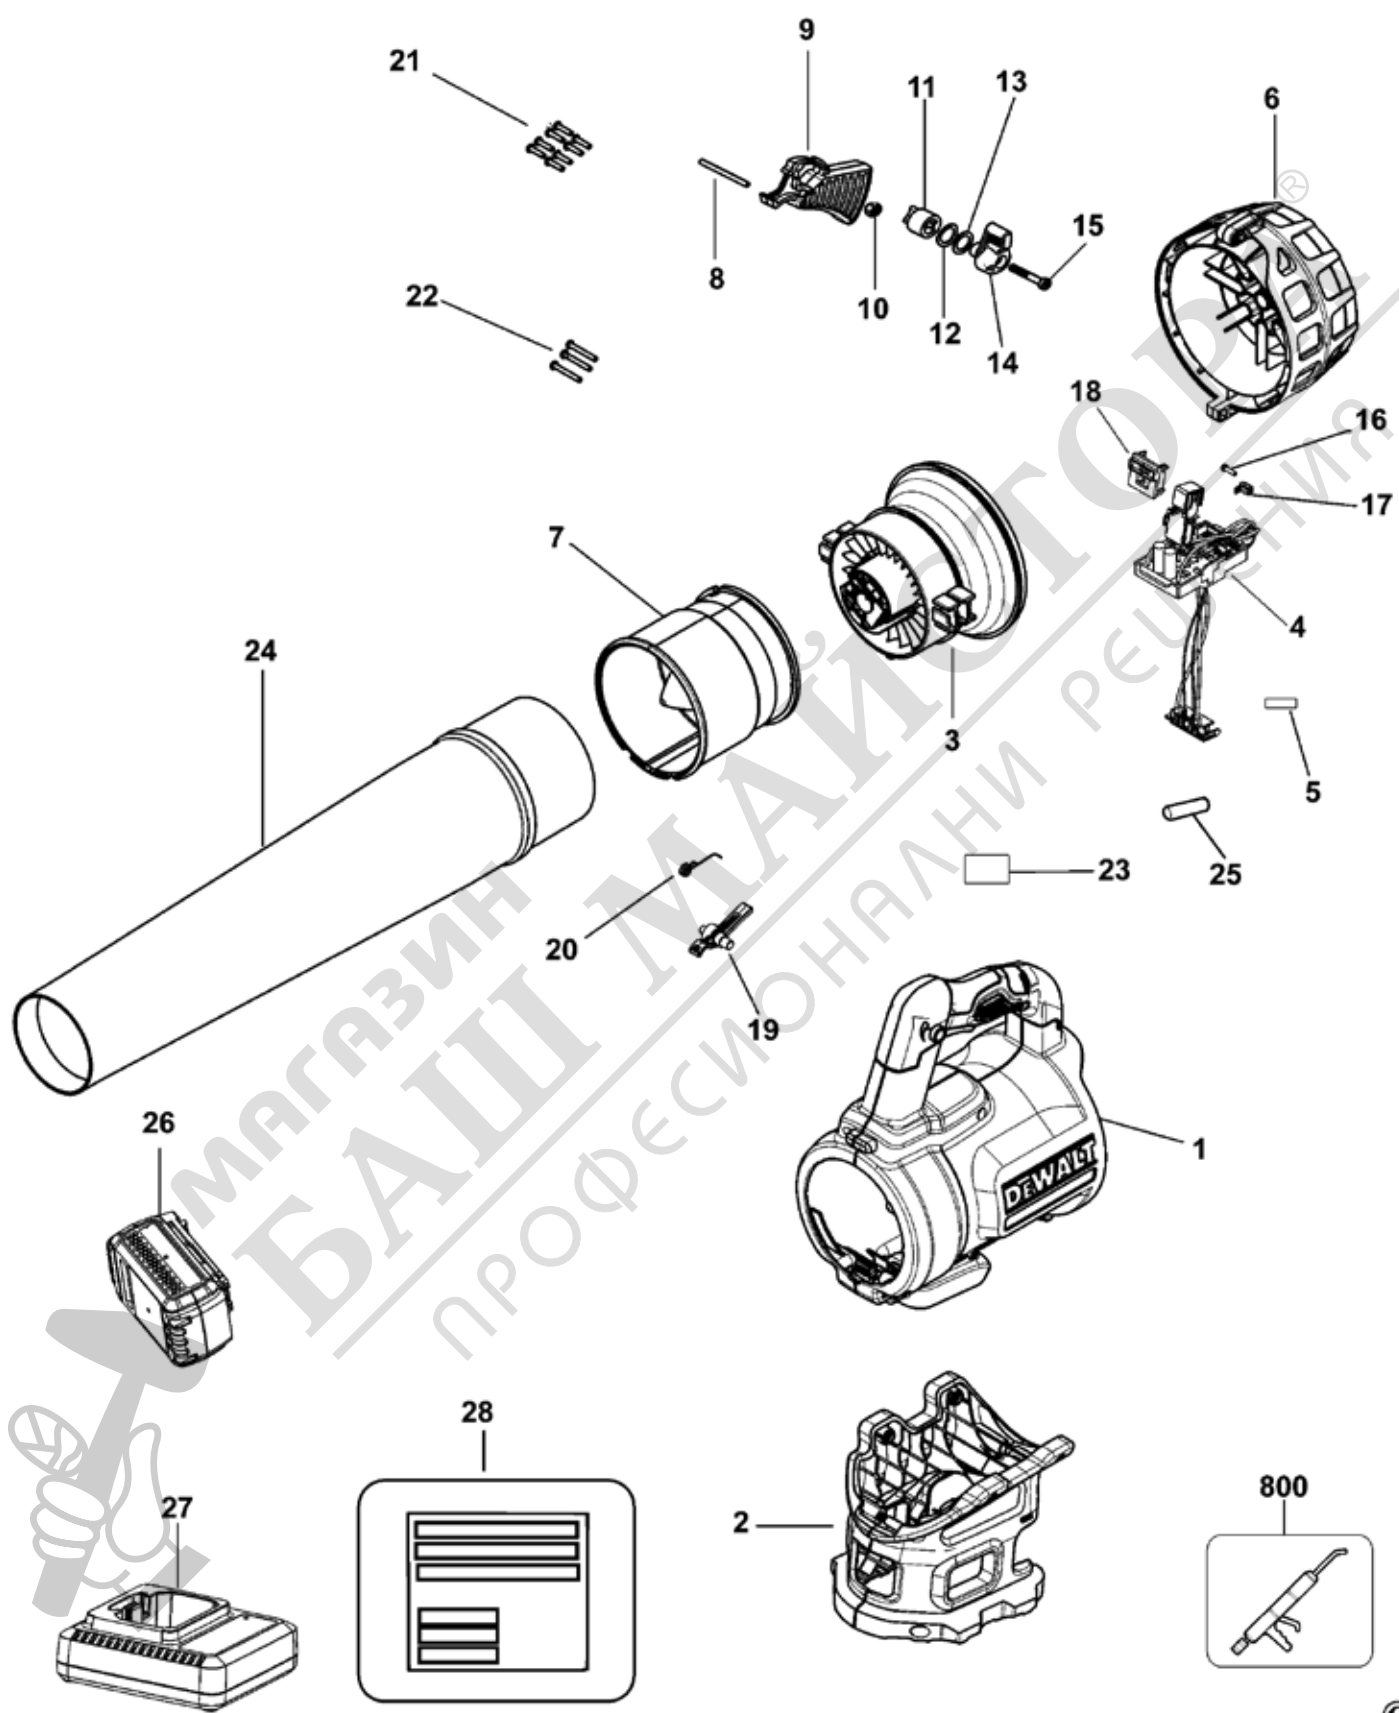

DCM562 BLOWER VAC 2

## Parts List DCM562 BLOWER VAC 2

Item	Part Number	Qty	Part Description	General Description	Other Info	Repair Inst	Markets
1	N646815	1	HOUSING SA			No	QS
2	90614957	1	CAGE			No	QS
3	N694522	1	MOTOR SA			No	QS
3	N694522	1	MOTOR SA			No	QS
4	90635504	1	MODULE			No	QS
5	90620291	1	TUBE			No	QS
6	90615033	1	INLET CAP			No	QS
7	90614111	1	HOUSING			No	QS
8	90614091	1	PIN			No	QS
9	90605685	1	TRIGGER			No	QS
10	90610773	1	NUT M4			No	QS
11	90605734	1	CAM			No	QS
12	90605688	1	SPRING			No	QS
13	90608646	1	WASHER THRUST			No	QS
14	90605686	1	ACTUATOR			No	QS
15	90611827	1	SCREW			No	QS
16	330019-31	1	SCREW			No	QS
17	90611771	1	CLIP			No	QS
18	90605114	1	SWITCH			No	QS
19	90605748	1	CLIP			No	QS
20	90609997	1	SPRING TORSION			No	QS
21	90611830	14	SCREW			No	QS
22	330019-06	3	SCREW			No	QS
23	90620643	2	FOAM			No	QS
24	90637921	1	TUBE SA			No	QS
25	90622014	1	SUPPRESSOR			No	QS
800	N475660	1	GREASE	GREASE, NYE NYOGEL 7		No	QS