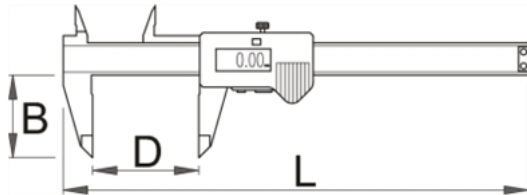

### Описание

- резолюция: 0.02 мм/ 0.001"
- скорост на измерване: 1.5 m/ sec
- функции: измерване на вътрешни и външни размери, дълбокомер, измерване на стъпки
- изработен в съответствие със стандарт DIN 862
- двойна скала в инчове и милиметри