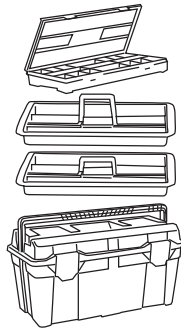

CAJAS HERRAMIENTAS PLÁSTICO

PLASTIC TOOL BOXES

Modelo Model	30	31	32	33
Código Code	130007	131004	132001	133008
Medidas Sizes	445x235x230 mm	445x235x230 mm	480x258x255 mm	480x258x255 mm
Contiene Contained	Bandeja 1 Tray	Bandeja 1 Tray Estuche 1 Box	Bandeja 1 Tray	Bandeja 1 Tray Estuche 1 Box
Material	PP	PP	PP	PP
Color Colour	Caja-Negro Bandeja-Rojo Box -Grey Tray-Red	Caja-Negro Bandeja-Rojo Estuche- Rojo Box -Grey Tray-Red Box -Red	Caja-Negro Bandeja-Rojo Box -Grey Tray-Red	Caja-Negro Bandeja-Rojo Estuche- Rojo Box -Grey Tray-Red Box -Red
Embalaje Packing	6 unid.	6 unid.	3 unid.	3 unid.
Medidas Embalaje Packing Sizes	670x450x470 mm	670x450x470 mm	730x485x264 mm	730x485x264 mm

Modelo Model	34-1B	34	35	36
Código Code	134999	134005	135002	136009
Medidas Sizes	580x285x290 mm	580x285x290 mm	580x285x290 mm	580x285x290 mm
Contiene Contained	Bandeja 1 Tray	Bandeja 1 Tray Estuche 1 Box	Bandeja 2 Tray Estuche 1 Box	Bandeja 1 Tray Estuche 1 Box
Material	PP	PP	PP	PP
Color Colour	Caja-Negro Bandeja-Rojo Box -Grey Tray-Red	Caja-Negro Bandeja-Rojo Estuche- Rojo Box -Grey Tray-Red Box -Red	Caja-Negro Bandeja-Rojo Estuche- Rojo Box -Grey Tray-Red Box -Red	Caja-Negro Bandeja-Rojo Estuche- Rojo Box -Grey Tray-Red Box -Red
Embalaje Packing	3 unid.	3 unid.	3 unid.	3 unid.
Medidas Embalaje Packing Sizes	795x290x584 mm	795x290x584 mm	795x290x584 mm	795x290x584 mm

Bandeja con el doble de capacidad