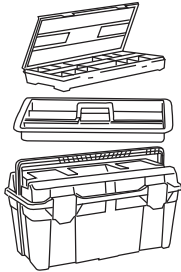

CAJAS HERRAMIENTAS PLÁSTICO

PLASTIC TOOL BOXES

Modelo Model	30	31	32	33
Código Code	130007	131004	132001	133008
Medidas Sizes	445x235x230 mm	445x235x230 mm	480x258x255 mm	480x258x255 mm
Contiene Contained	Bandeja 1 Tray	Bandeja 1 Tray Estuche 1 Box	Bandeja 1 Tray	Bandeja 1 Tray Estuche 1 Box
Material	PP	PP	PP	PP
Color Colour	Caja-Negro Bandeja-Rojo Box -Grey Tray-Red	Caja-Negro Bandeja-Rojo Estuche- Rojo Box -Grey Tray-Red Box -Red	Caja-Negro Bandeja-Rojo Box -Grey Tray-Red	Caja-Negro Bandeja-Rojo Estuche- Rojo Box -Grey Tray-Red Box -Red
Embalaje Packing	6 unid.	6 unid.	3 unid.	3 unid.
Medidas Embalaje Packing Sizes	670x450x470 mm	670x450x470 mm	730x485x264 mm	730x485x264 mm

Modelo Model	34-1B	34	35	36
Código Code	134999	134005	135002	136009
Medidas Sizes	580x285x290 mm	580x285x290 mm	580x285x290 mm	580x285x290 mm
Contiene Contained	Bandeja 1 Tray	Bandeja 1 Tray Estuche 1 Box	Bandeja 2 Tray Estuche 1 Box	Bandeja 1 Tray Estuche 1 Box
Material	PP	PP	PP	PP
Color Colour	Caja-Negro Bandeja-Rojo Box -Grey Tray-Red	Caja-Negro Bandeja-Rojo Estuche- Rojo Box -Grey Tray-Red Box -Red	Caja-Negro Bandeja-Rojo Estuche- Rojo Box -Grey Tray-Red Box -Red	Caja-Negro Bandeja-Rojo Estuche- Rojo Box -Grey Tray-Red Box -Red
Embalaje Packing	3 unid.	3 unid.	3 unid.	3 unid.
Medidas Embalaje Packing Sizes	795x290x584 mm	795x290x584 mm	795x290x584 mm	795x290x584 mm

Bandeja con el doble de capacidad