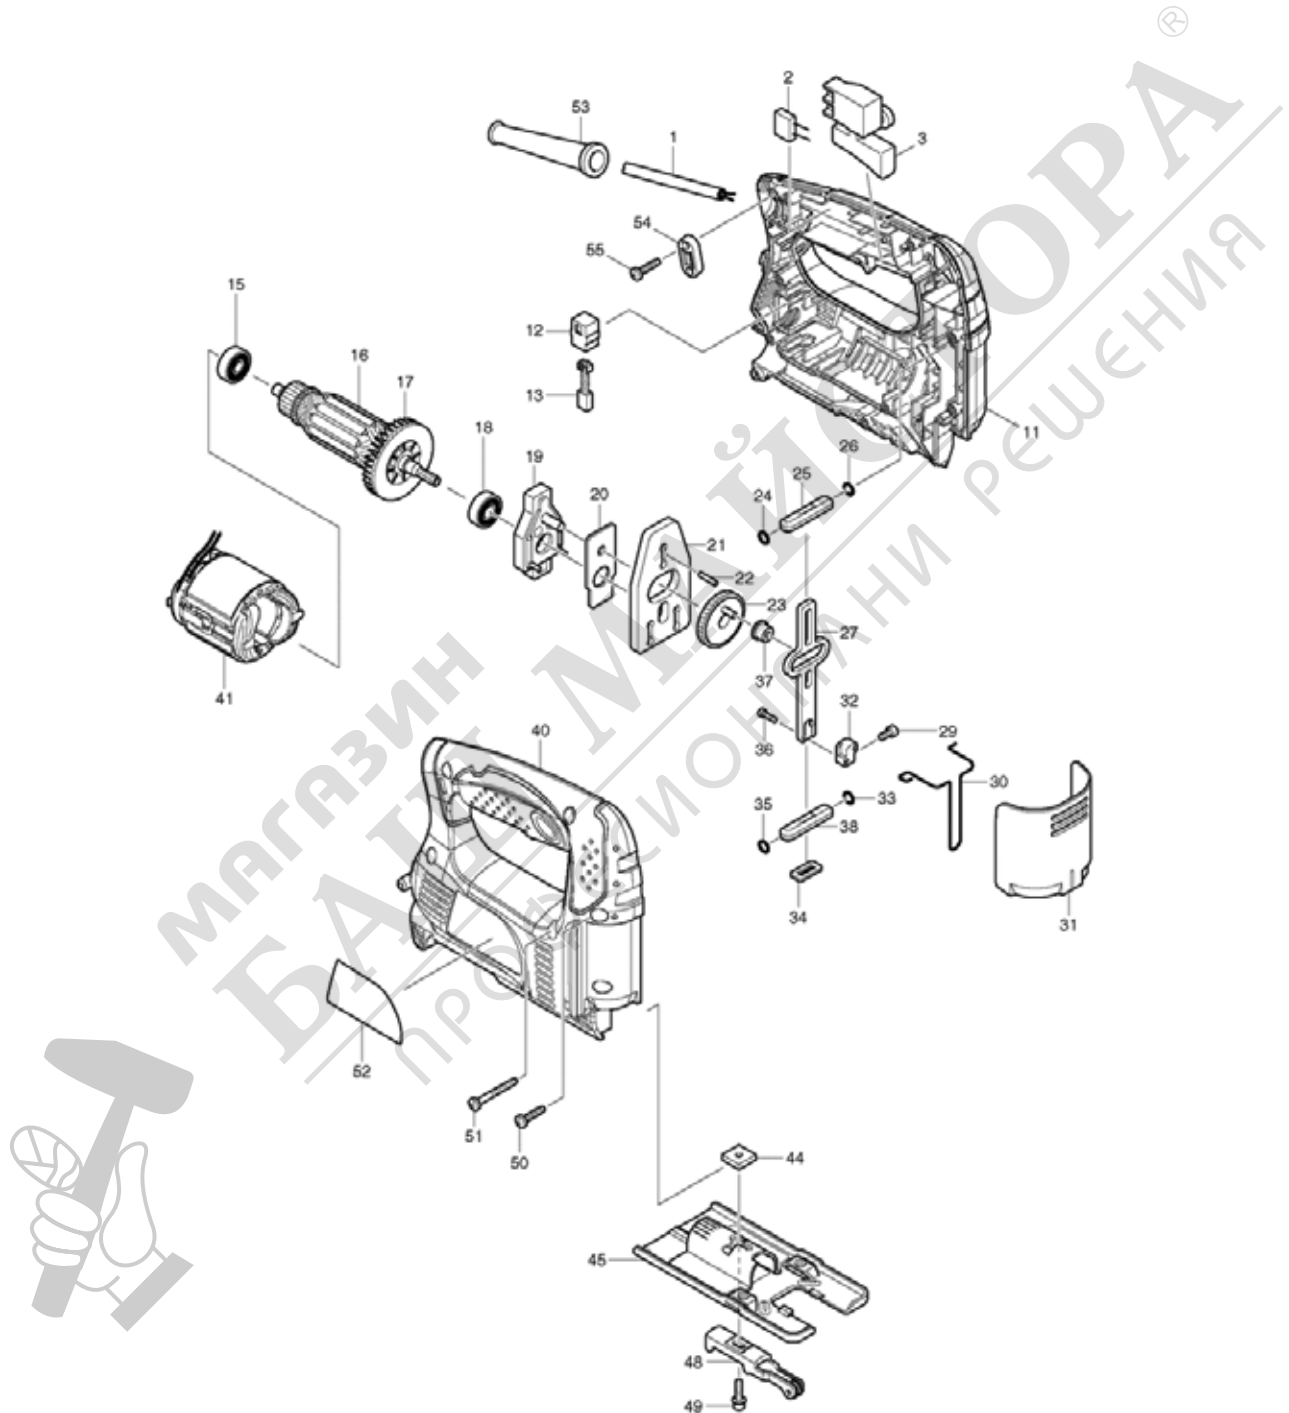

Makita Service Information / Model: 4326

Makita Werkzeug Ges.m.b.H.

Kolpingstrasse 13, 1230 Wien

Tel: 01 / 616 27 30 - 0*

Fax: 01 / 616 27 30 - 40

Mail: verkauf@makita.at

Web: www.makita.at

Makita Service Information / Model: 4326

POS	Bestell-Nr.	Artikelbeschreibung	Stk.	Stk.Preis
1	665383-1	KABEL 1.0-2-2.0 HP1630/1631K	1	N/A
2	645239-4	KONDENSATOR 4326-4329	1	N/A
3	651286-5	SCHALTER SGEL206C-5	1	N/A
11	188340-7	Motorgehäuse r+l 4326	1	N/A
11		*** INC. 40		N/A
12	643562-1	KOEHLENHALTER 5-8 f. CB64 neu	2	N/A
12.2	643552-4	KOEHLENHALTER 5-8 f. CB64	2	N/A
13	191627-8	KOEHLEN CB-64 (=CB 56,57)	1	N/A
15	210025-8	KUGELLAGER 627LLB	1	N/A
16	515718-5	ANKER 4322-4324 4326-4329	1	N/A
16		*** INC. 15,17,18		N/A
17	241881-5	LÜFTERRAD 52 6821/4322/4323/	1	N/A
18	210005-4	KUGELLAGER 608DDW HM3541FC	1	N/A
19	152577-2	LAGERGEHÄUSE 4322-4327	1	N/A
20	344615-6	DRUCKPLATTE 4322-4327	1	N/A
21	344614-8	PENDELPLATTE 4322-4329	1	N/A
22	256254-9	STIFT 3 6830/4322-4329	1	N/A
23	153254-9	ZAHNRAD 4322-4327	1	N/A
24	213038-8	O-RING 5 4322-4329	1	N/A
25	313082-6	STÖSSELFÜHRUNG 4322-4329	1	N/A
26	213038-8	O-RING 5 4322-4329	1	N/A
27	344613-0	STÖSSEL 4322-4329	1	N/A
29	922107-1	INBUSSCHRAUBE M4x8	1	N/A
30	323748-0	SCHUTZDRAHT 4322-4329	1	N/A
31	416476-5	STAUBDECKEL 4322-4329	1	N/A
32	313140-8	SÄGEBLATTHALTER 4326-4329	1	N/A
33	213038-8	O-RING 5 4322-4329	1	N/A
34	423307-1	URETHAN DICHTUNG 4322-4329	1	N/A
35	213038-8	O-RING 5 4322-4329	1	N/A
36	266177-3	INBUSSCHRAUBE M3x10	2	N/A
37	257683-9	ANTRIEBSHÜLSE 4322-4329	1	N/A
38	313082-6	STÖSSELFÜHRUNG 4322-4329	1	N/A
40	188340-7	Motorgehäuse r+l 4326	1	N/A
40		*** INC. 11		N/A
41	633658-6	FELD 4326-4329	1	N/A
44	343540-8	HALTER 4320/4322-4329	1	N/A
45	163397-9	GRUNDPLATTE 4322-4328	1	N/A
48	158393-0	Führungsrolle kpl 4326/4327	1	N/A
49	922128-3	Inbusschr M4x16 neu HM3541FC	1	N/A
50	265995-6	SELBSTSCHN.SCHRA 4x18 BO5030	9	N/A