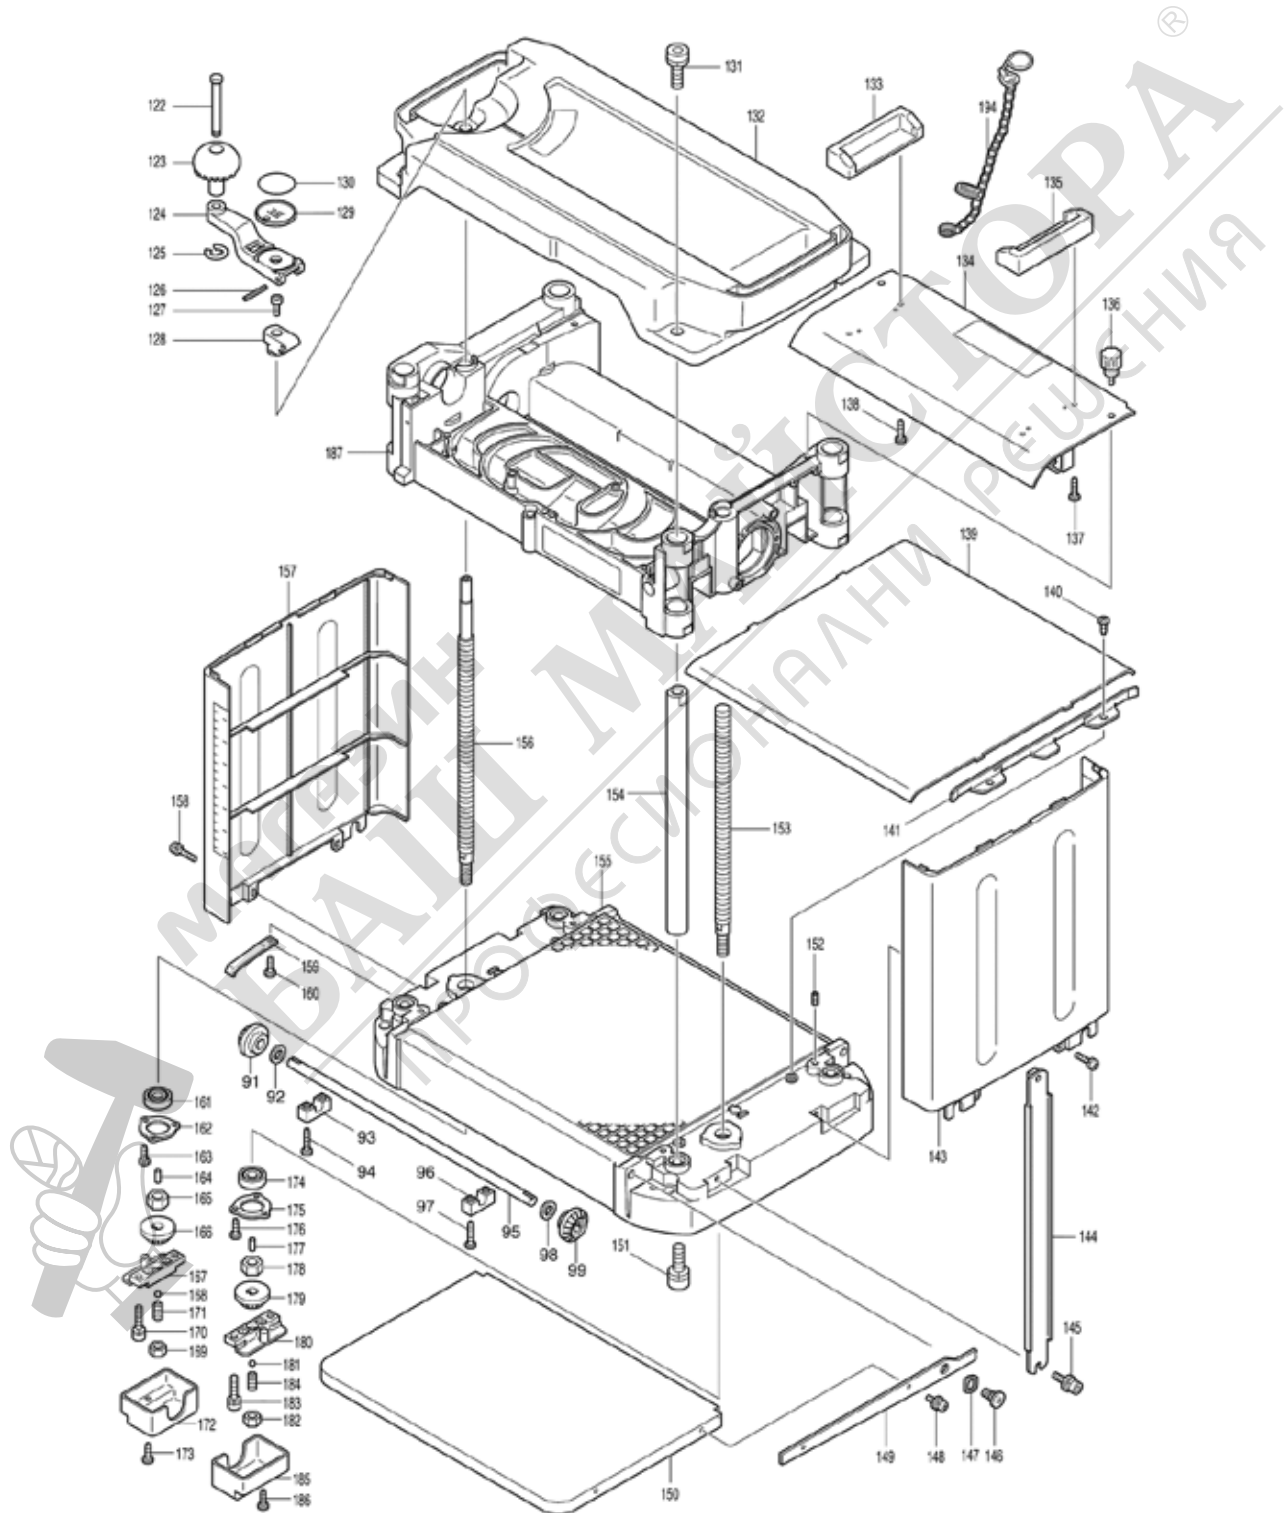

Makita Service Information / Model: 2012NB

Makita Werkzeug Ges.m.b.H.

Kolpingstrasse 13, 1230 Wien

Tel: 01 / 616 27 30 - 0*

Fax: 01 / 616 27 30 - 40

Mail: verkauf@makita.at

Web: www.makita.at

Makita Service Information / Model: 2012NB

POS	Bestell-Nr.	Artikelbeschreibung	Stk.	Stk.Preis
1	654561-8	Kontaktklemme 2012NB/LH1040/F	1	N/A
2	631371-0	LAMPE KPL. 2012NB	1	N/A
6	418416-9	SCHALTERABDECKUNG 2012NB	1	N/A
7	251991-0	SCHRAUBE M4x12 251991-0	2	N/A
8	632519-7	SCHALTEREINHEIT 2012NB	1	N/A
11	417041-3	SCHALTERGEHÄUSE 2012NB	1	N/A
12	417038-2	SCHALTERGEHÄUSEDECKEL 2012NB	1	N/A
13	265995-6	SELBSTSCHN.SCHRA 4x18 BO5030	2	N/A
14	266026-4	SELBSTSCHNEID. SCHRAUBE 4x12	2	N/A
15	682516-3	KABELSCHUTZ 9.3-85	1	N/A
16	665865-3	KABEL 1.0-2-2.5 N5900B/TD101	1	N/A
17	265995-6	SELBSTSCHN.SCHRA 4x18 BO5030	2	N/A
18	687053-2	KABELKLEMMPLATTE neu	1	N/A
18.2	687052-4	KABELKLEMMPLATTE	1	N/A
19	687042-7	ZUGENTLASTUNG LS1013/1214/F/0	1	N/A
20	911128-8	SCHRAUBE M4x16 HM3541FC	1	N/A
21	851968-1	TYPENSCHILD 2012NB	1	N/A
22	922312-0	INBUSSCHRAUBE M6x12	1	N/A
23	267080-1	SCHEIBE 6 2012NB	1	N/A
24	221525-3	RITZEL 10 2012NB	1	N/A
25	266059-9	SELBSTSCHNEID. SCHRAUBE 5x75	4	N/A
26	151739-9	GETRIEBEGEHÄUSEDECKEL 2012NB	1	N/A
27	253715-0	SCHEIBE 6	1	N/A
28	226134-3	ZAHNRAD 8-50 2012NB	1	N/A
29	253715-0	SCHEIBE 6	1	N/A
30	253215-0	BEILAGSCHEIBE 8 HT-345	1	N/A
31	226135-1	ZAHNRAD 8-46 2012NB	1	N/A
32	253215-0	BEILAGSCHEIBE 8 HT-345	1	N/A
33	254001-2	KEIL 4	1	N/A
34	253760-5	SCHEIBE 14 2012/2012NB	1	N/A
35	323923-8	ANTRIEBSWELLE 2012NB	1	N/A
36	226518-5	ZAHNRAD 47 2012NB	1	N/A
37	253744-3	SCHEIBE 12	1	N/A
38	151738-1	GETRIEBEGEHÄUSE 2012NB	1	N/A
39	225083-1	RIEMEN 8-341 2012NB	1	N/A
40	222155-3	ANTRIEBSROLLE 8-23.5L 2012NB	1	N/A
41	151737-3	MOTORGEHÄUSE KPL. 2012NB	1	N/A
42	526104-5	FELD 230-240V 2012NB	1	N/A
43	211087-9	KUGELLAGER 6200DDW	1	N/A
44	681623-9	ISOLIERSCHEIBE 9607/9NB/HB/GB/	1	N/A