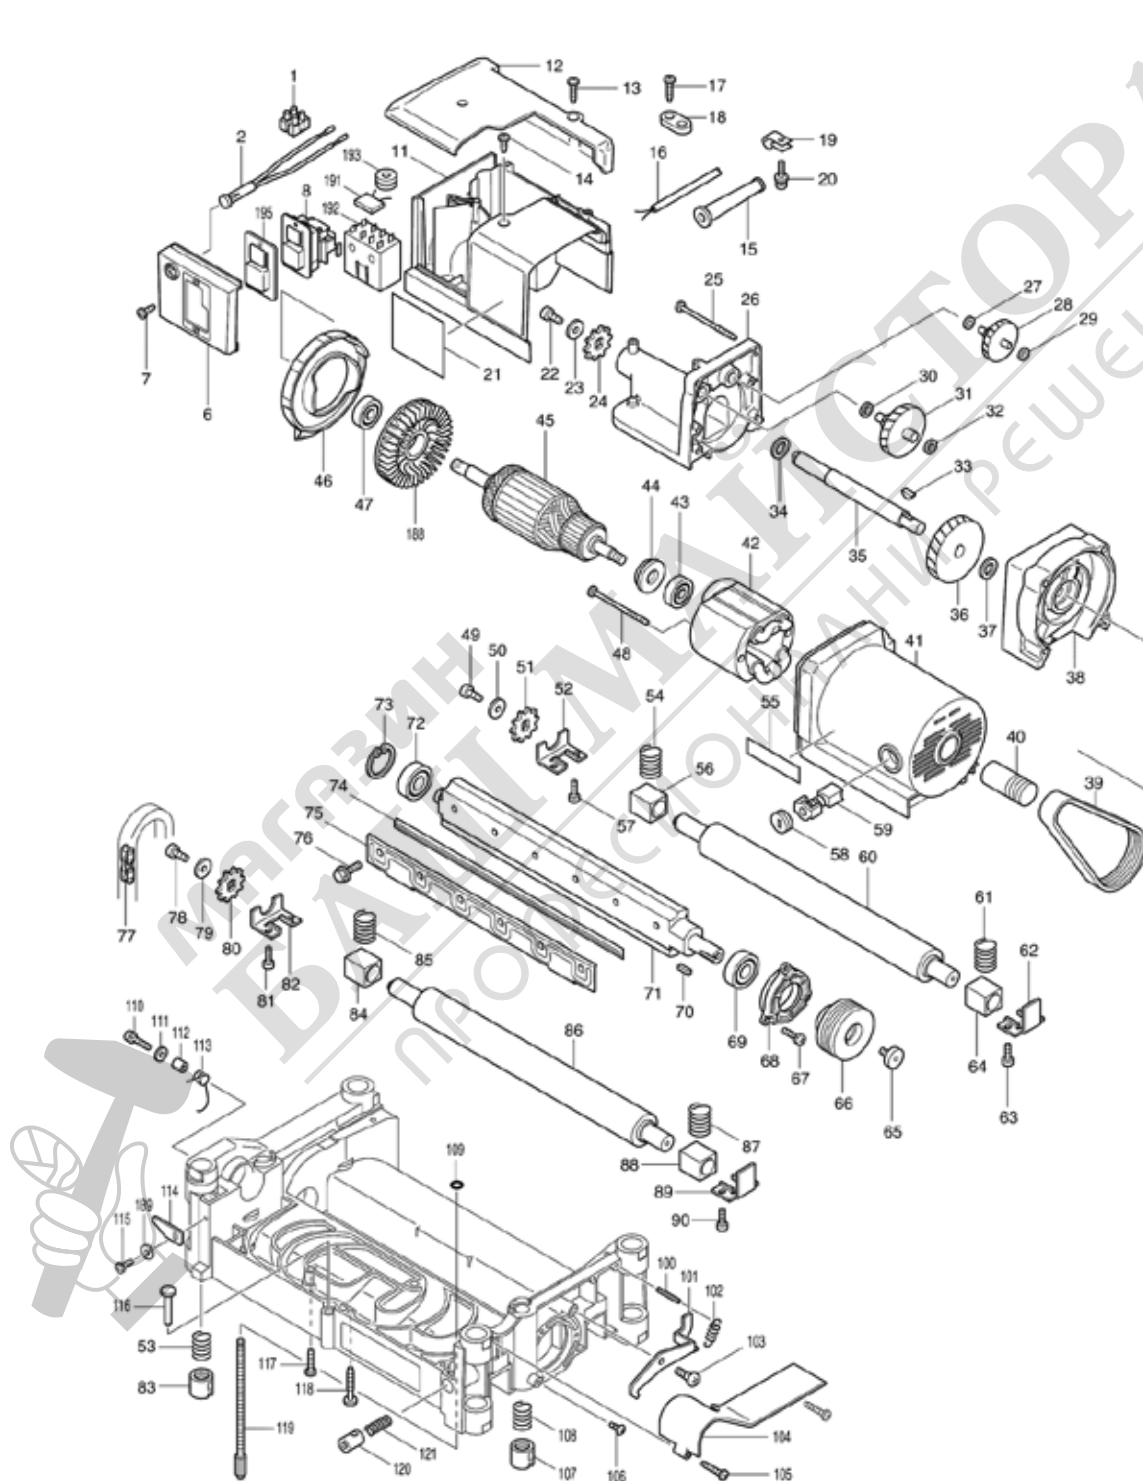

Makita Service Information / Model: 2012NB