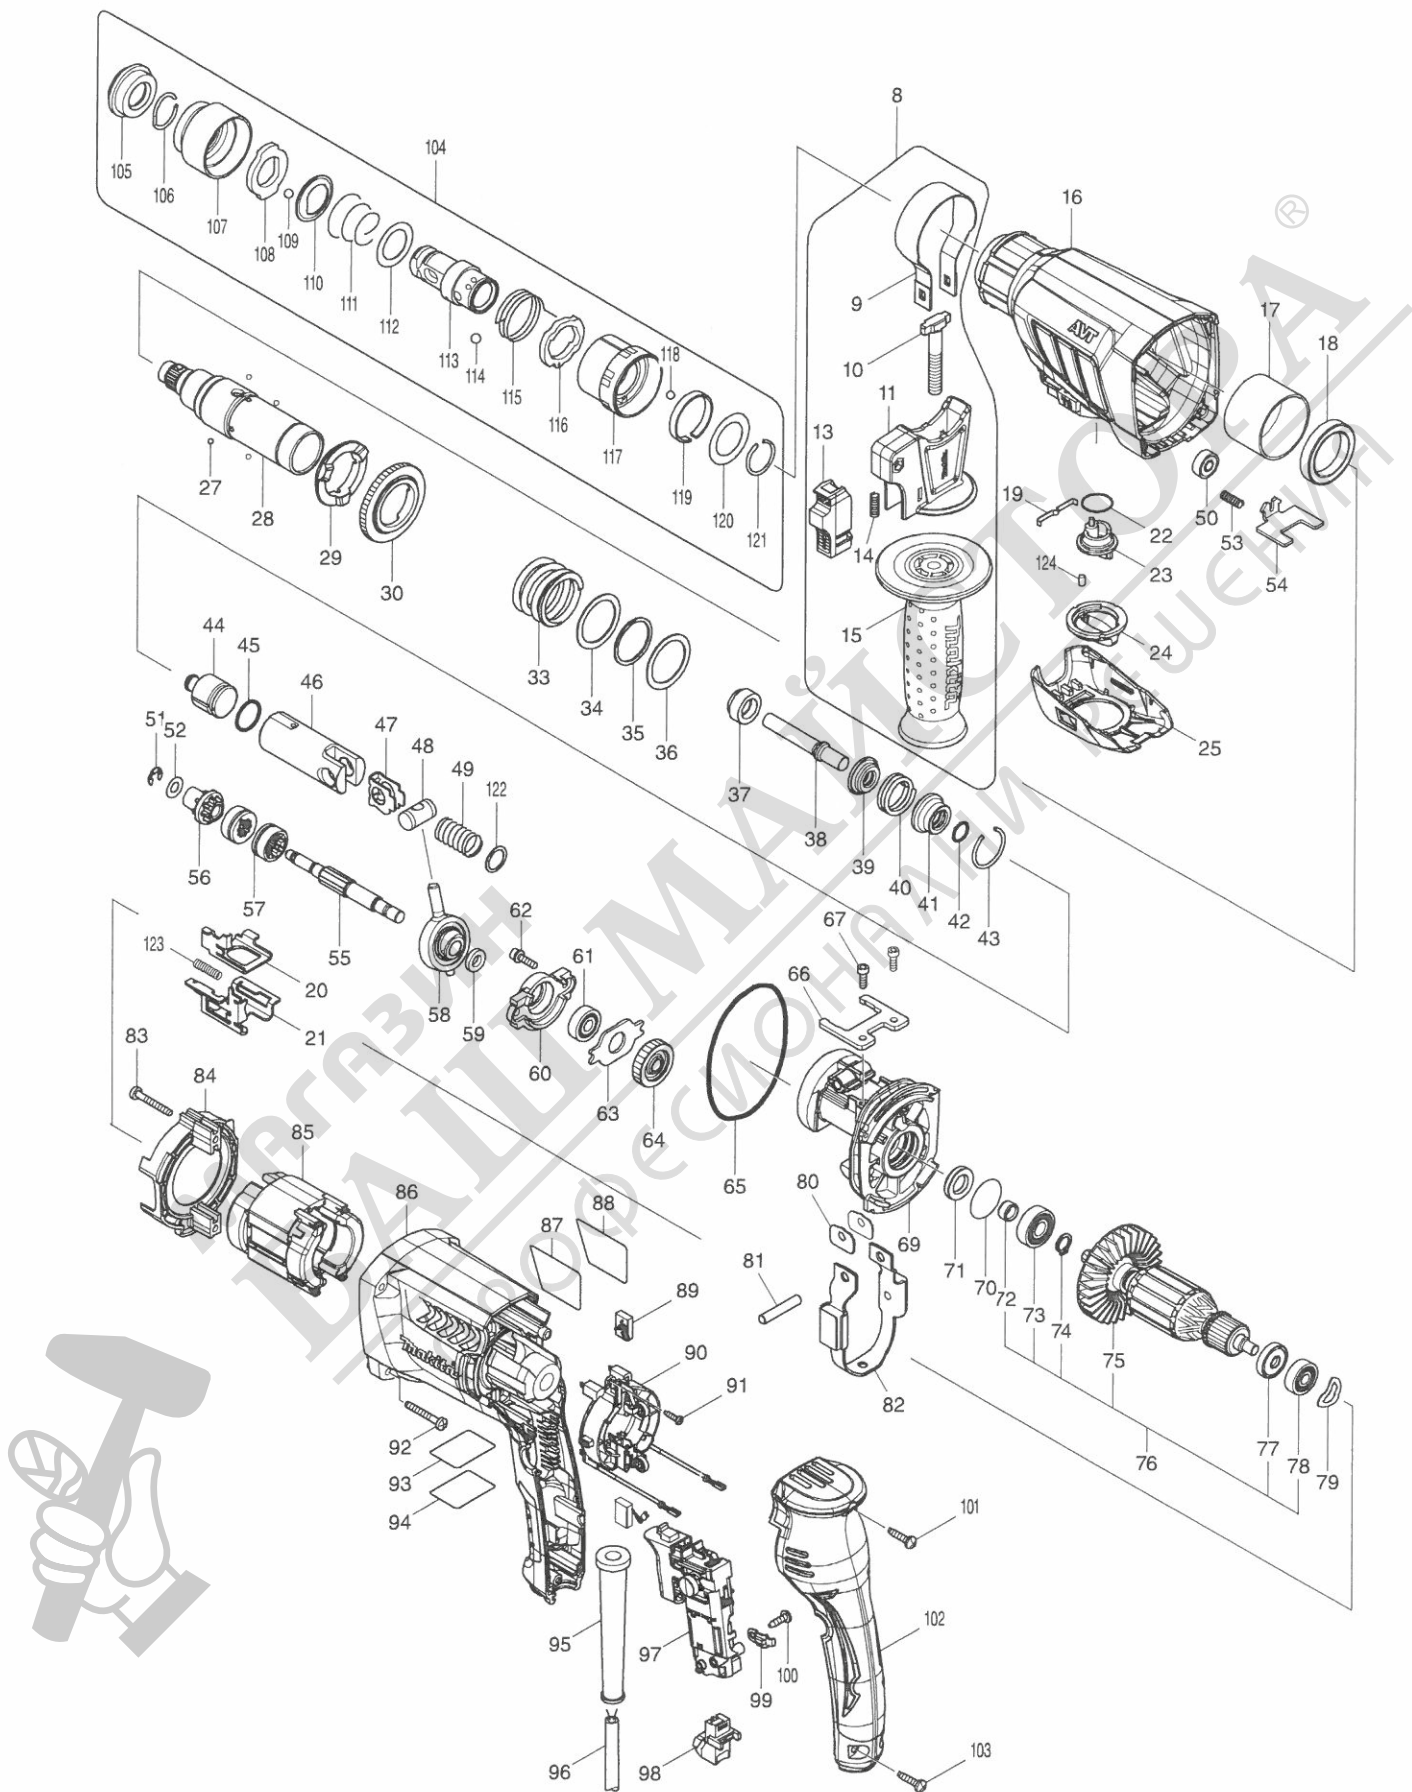

Модел HR2631FT 26MM COMBINATION HAMMER

Модел HR2631FT 26MM COMBINATION HAMMER

Страница 1 / 3

Артикул	Номер на част	Описание	Смян	Количе	N/O	Допълнително	Допълнително	Забележка
008	122878-2	GRIP ASSEMBLY		1				
D10		INC. 9-11,13-15						
009	346181-9	GRIP SPRING 50		1				
010	266349-0	КВАДРАТЕН БОЛТ M8x50		1				
011	451539-0	GRIP BASE		1				
013	141765-6	LOCK BUTTON COMPLETE		1				
014	233360-7	ПРУЖИНА ПРИТИСКАЩА 4		1				
015	154935-8	GRIP 36 COMPLETE		1				
016	142970-8	GEAR HOUSING COMPLETE		1				
C10	213636-8	OIL SEAL 25		1				
017	331890-3	CUP SLEEVE		1				
018	211294-4	BALL BEARING 6806LLU		1				
019	232286-0	LEAF SPRING		1				
020	346832-4	CHANGE PLATE A		1				
021	346833-2	CHANGE PLATE B		1				
022	213278-8	УПЛЪТНИТЕЛЕН ПРЪСТЕН 17		1				
023	455392-6	CHANGE LEVER		1				
024	455394-2	CHANGE LEVER CAP		1				
025	455391-8	CHANGE LEVER COVER		1				
027	216019-1	САЧМА 3		4				
028	140266-1	TOOL HOLDERGUIDE COMPLETE		1				
C10	213344-1	СЕМЕРИНГ 9		1				
029	332139-4	DRIVING FLANGE		1				
030	227360-7	SPUR GEAR 51		1				
033	234148-8	COMPRESSION SPRING 31		1				
034	267153-0	ШАЙБА		1				
035	257932-4	ШАЙБА		1				
036	267153-0	ШАЙБА		1				
037	325783-4	ВТУЛКА		1				
038	325791-5	ИМПАКТ BOLT B		1				
039	325792-3	ШАЙБА		1				
040	234149-6	ПРУЖИНА		1				
041	325793-1	О ПРЪСТЕН		1				
042	213073-6	ПРЪСТЕН 9		1				
043	233979-2	ПРУЖИНА		1				
044	325784-2	УДАРНИК HR2610		1				
045	213258-4	УПЛЪТНИТЕЛЕН ПРЪСТЕН 17.5		1				
046	310345-1	ЦИЛИНДЪР		1				
047	346036-8	GUIDE PLATE		1				
048	324215-8	СЪЕДИНИТЕЛ		1				
049	234098-7	ПРУЖИНА		1				
050	210028-2	ЛАГЕР САЧМЕН 606ZZ		1				
051	257336-0	ПРЪСТЕН		1				
052	253186-1	ПЛОСКА ШАЙБА 7		1				
053	233360-7	ПРУЖИНА ПРИТИСКАЩА 4		1				
054	346831-6	LOCK PLATE		1				
055	326448-1	CAM SHAFT		1				
056	227359-2	SPUR GEAR 10		1				