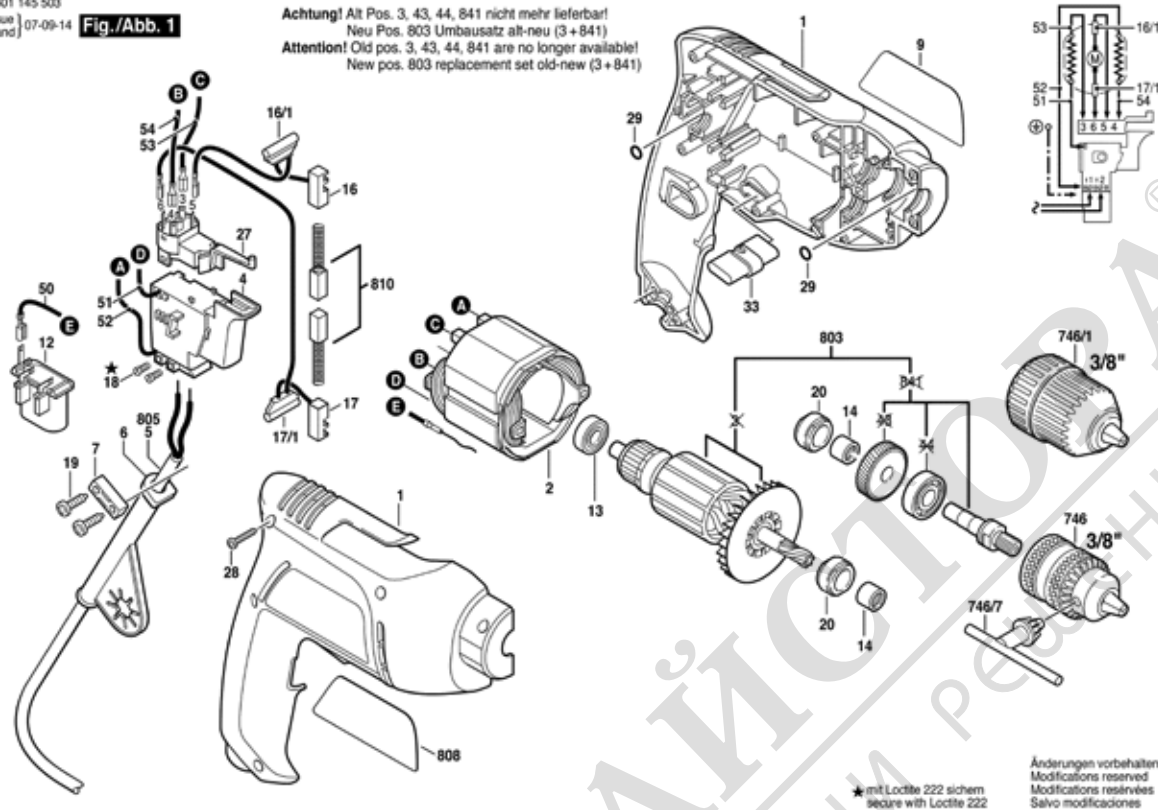

0 601 145 503
Issue Stand 07-09-14

Fig./Abb. 1

Achtung! Alt Pos. 3, 43, 44, 841 nicht mehr lieferbar!
Neu Pos. 803 Umbausatz alt-neu (3+841)
Attention! Old pos. 3, 43, 44, 841 are no longer available!
New pos. 803 replacement set old-new (3+841)

Моля, обърнете внимание: ремонтите, измененията и изпитването трябва да бъдат извършвани професионално. Трябва да бъдат спазвани указанията за безопасност съгласно IEC, EN, VDE, AFNOR и други валящи в съответната страна. Права за технически изменения и изменения на цената запазени. Информацията за продуктите и цените / цените групи се

Състояние: 20.9.1999

Поз.	Бр	Каталожен №	Обозначение	Указания/предшестве	PG	
1	1	2 605 104 638	КОРПУС	СИНЬО	29	S
2	1	2 604 220 640	СТАТОР	230-240V	31	S
4	1	2 607 200 398	ПУСКОВ КЛЮЧ		30	S
6	1	2 600 707 059	НАКРАЙНИК ЗА	Ø 6,9 MM	13	S
7	1	2 601 035 001	ДЪРЖАЧ НА КАБЕЛ		11	S
9	1	2 609 130 111	ТАБЕЛКА		15	S
12	1	2 607 329 114	КОНДЕНЗАТОР		20	S
13	1	2 600 905 032	САЧМЕН ЛАГЕР	7x19x6 MM	17	S
14	2	2 600 917 003	ИГЛЕН ЛАГЕР	Ø8x8 MM	14	S
16/1	1	2 604 465 108	КОНДЕНЗАТОР		15	S
17/1	1	2 604 465 107	КОНДЕНЗАТОР		11	S
18	2	2 603 410 001	ЦИЛИНДРИЧЕН	M3x6,5-4.8	11	S
19	2	2 910 611 019	ЦИЛИНДРИЧЕН	DIN 7981-ST3,9x16-C-	13	S
20	2	2 609 110 018	ЛАГЕРЕН ЕЛЕМЕНТ		11	S
27	1	2 607 200 416	РЕВЕРС		21	S
28	7	2 603 435 065	ЦИЛИНДРИЧЕН		11	S
29	2	1 900 210 000	О-ПРЪСТЕН	5x1,5 MM	11	S
33	1	2 609 100 002	ПРЕДПАЗИТЕЛ		11	S
50	1	2 609 120 006	ПРОВОДНИК		13	S
51	1	2 604 448 212	СВЪРЗВАЩ		11	S
52	1	2 604 448 060	СВЪРЗВАЩ	L=173MM БЯЛО	11	S
53	1	2 609 120 004	СВЪРЗВАЩ		11	S
54	1	2 609 120 005	СВЪРЗВАЩ		11	S
746	1	1 608 571 047	ПАТРОНИК	Ø 1-10 MM, 3/8"	30	S
746/7	1	2 607 950 007	КЛЮЧЕ ЗА	SG2	18	S
803	1	2 609 199 014	МОДУЛ	220-240V	39	S
805	1	1 607 000 385	ЗАХРАНВАЩ КАБЕЛ	EU 2,6m 2 x 1,0 mm	23	S
808	1	1 601 106 032	ТАБЕЛКА	26x52 MM	13	S
810	1	2 604 321 904	ЧЕТКИ-КОМПЛЕКТ		22	S

Поз.	Бр	Каталожен №	Обозначение	Указания/предшестве	PG