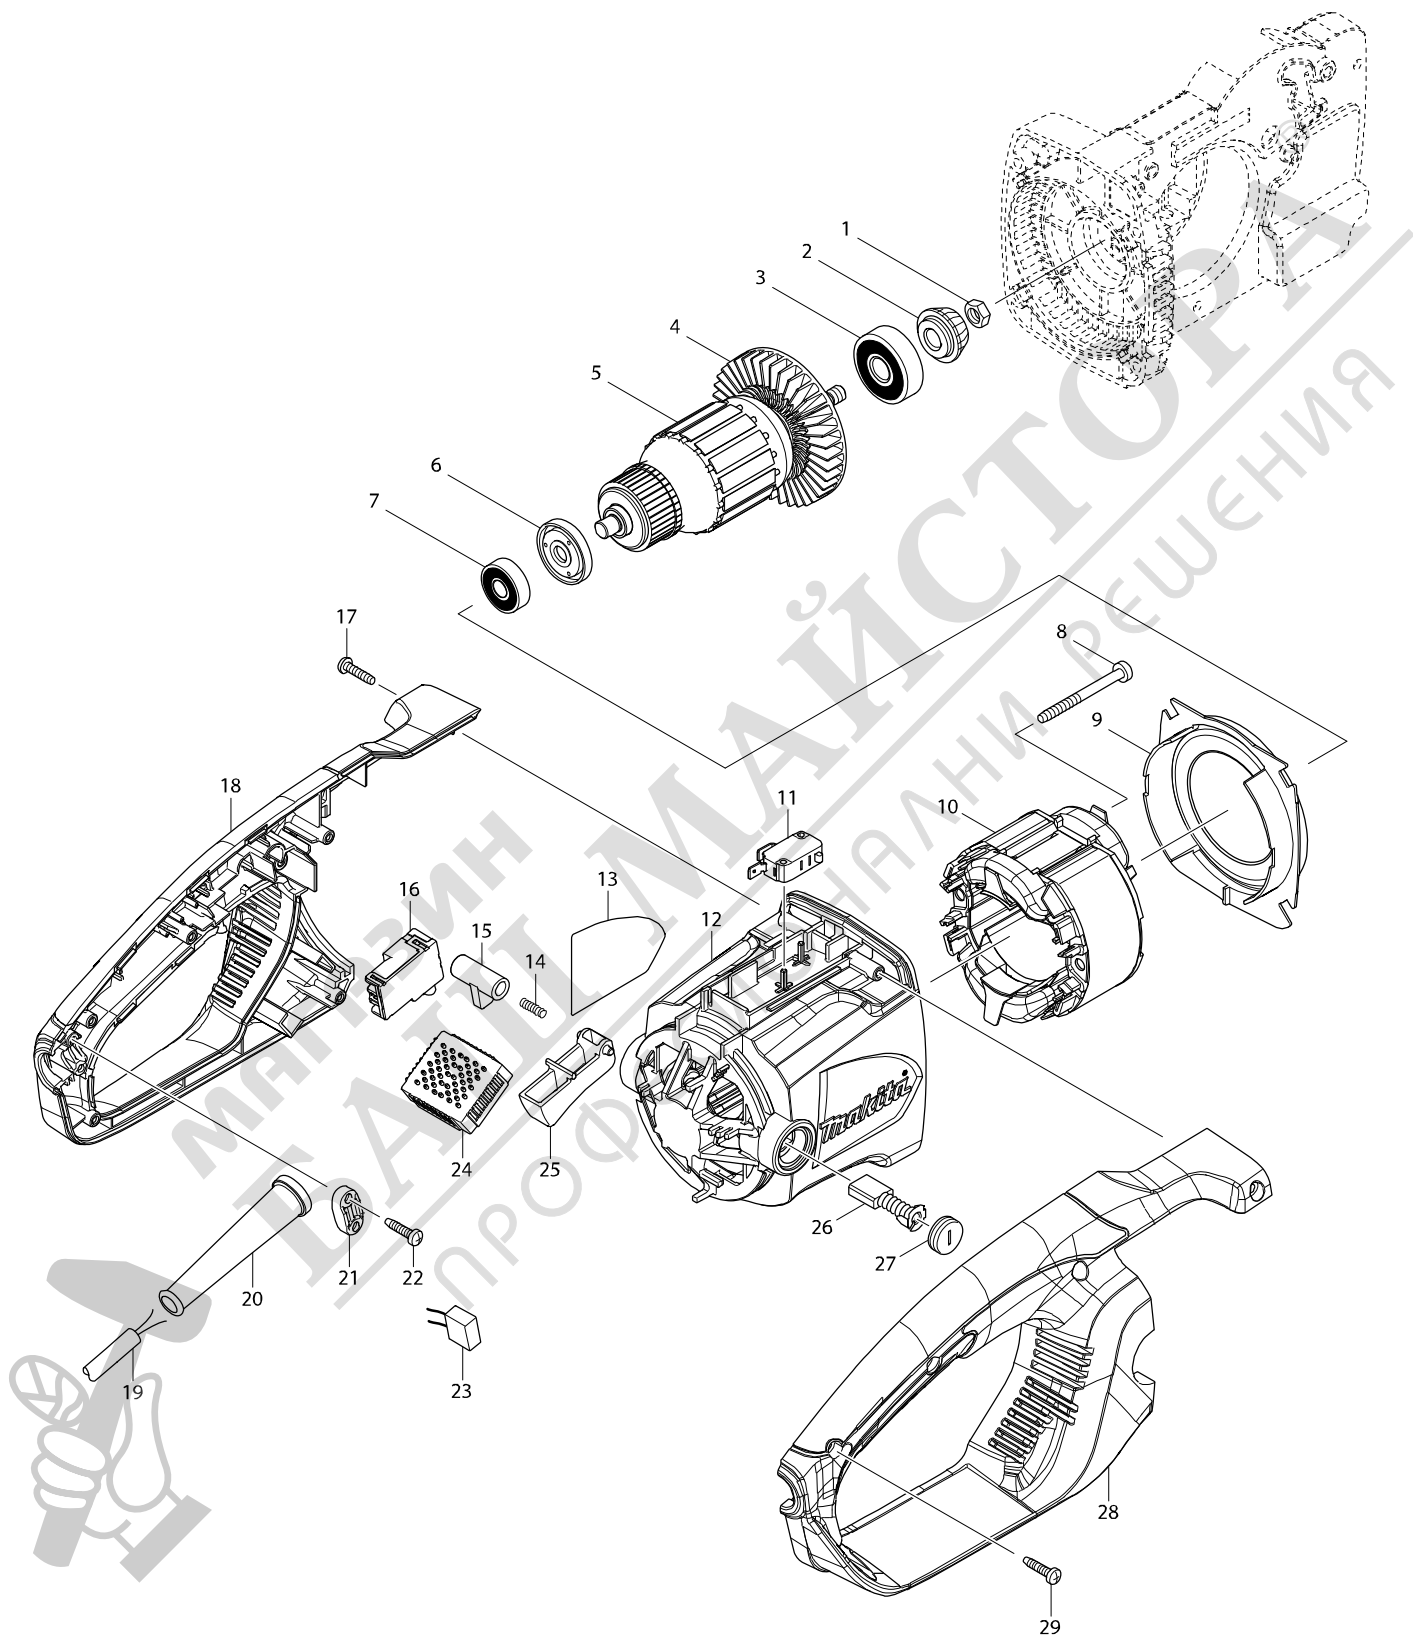

Модел UC4551A ELECTRIC CHAIN SAW 450MM

Модель UC4551A ELECTRIC CHAIN SAW 450MM

Артикул	Номер на част	Описание	Смян	Количе	N/O	Допълнително	Допълнително	Забележка
001	931403-6	ГАЙКА ШЕСТОГРАМНА M8		1				
002	227626-5	SPIRAL BEVEL GEAR 12		1				
003	211111-8	ЛАГЕР САЧМЕН 6301LLB		1				
004	240003-4	ПЕРКА 80		1				
005	517904-4	ARMATURE ASS'Y 240V		1				
D10		INC. 3,4,6,7						
006	681666-1	ШАЙБА		1				
007	210084-2	BALL BEARING 629ZZ		1				
008	266095-5	ВИНТ САМОНАВИВЕН 5x55		2				
009	419410-4	ПЛАНКА		1				
010	636394-3	FIELD 240V		1				
011	650577-1	ПРЕКЪСВАЧ SD-006-BB2AA-AA		1				
012	142348-5	MOTOR HOUSING COMPLETE		1				
C10	643653-8	ЧЕТКОДЪРЖАЧ 6.5-13.5		2				
013	815G15-4	UC4551A NAME PLATE		1				
014	233173-6	ПРУЖИНА ПРИТИСКАЩА 4		1				
015	416178-3	БУТОН БЛОКИРАЩ		1				
016	650717-1	SWITCH TGC30B		1				
017	265995-6	ВИНТ САМОНАВИВЕН 4x18		1				
018	187901-0	HANDLE SET		1				
C10	802G51-9	CAUTION LABEL		1				
D10		INC. 28						
019	665894-6	POWER SUPPLY CORD 1.0-2-0.5		1				
020	682540-6	ПРЕДПАЗИТЕЛ ЗА КАБЕЛ 9.3-90		1				
021	687124-5	ДЪРЖАЧ НА КАБЕЛА		1				
022	265995-6	ВИНТ САМОНАВИВЕН 4x18		2				
023	645105-5	КОНДЕНЗАТОР		1				
024	631719-6	КОНТРОЛЕР		1				
025	419411-2	SWITCH LEVER		1				
026	181044-0	КАРБОНОВА ЧЕТКА к-кт СВ-153		1				
027	643650-4	КАПАЧКА НА ЧЕТКОДЪРЖАЧА 6.5x1		2	*			
027-1	643650-4	КАПАЧКА НА ЧЕТКОДЪРЖАЧА 6.5x1	O	2				
028	187901-0	HANDLE SET		1				
C10	802G51-9	CAUTION LABEL		1				
D10		INC. 18						
029	265995-6	ВИНТ САМОНАВИВЕН 4x18		6				
030	142282-9	TANK CAP COMPLETE		1				
031	454822-4	GEAR HOUSING COVER		1				
032	421959-2	УПЛЪТНЕНИЕ		1				
033	454826-6	OIL TANK		1				
034	424611-1	CONNECTOR B		1				
035	424610-3	CONNECTOR A		1				
036	231975-4	ПРУЖИНА		1				
037	416274-7	КАПАЧКА		1				
038	454825-8	ROD		1				
039	233174-4	SPRING FOR HAND GUARD ES-2130A		1				
040	142341-9	FRONT HAND GUARD COMPLETE		1				
C10	802K54-7	INDICATION LABEL		1				