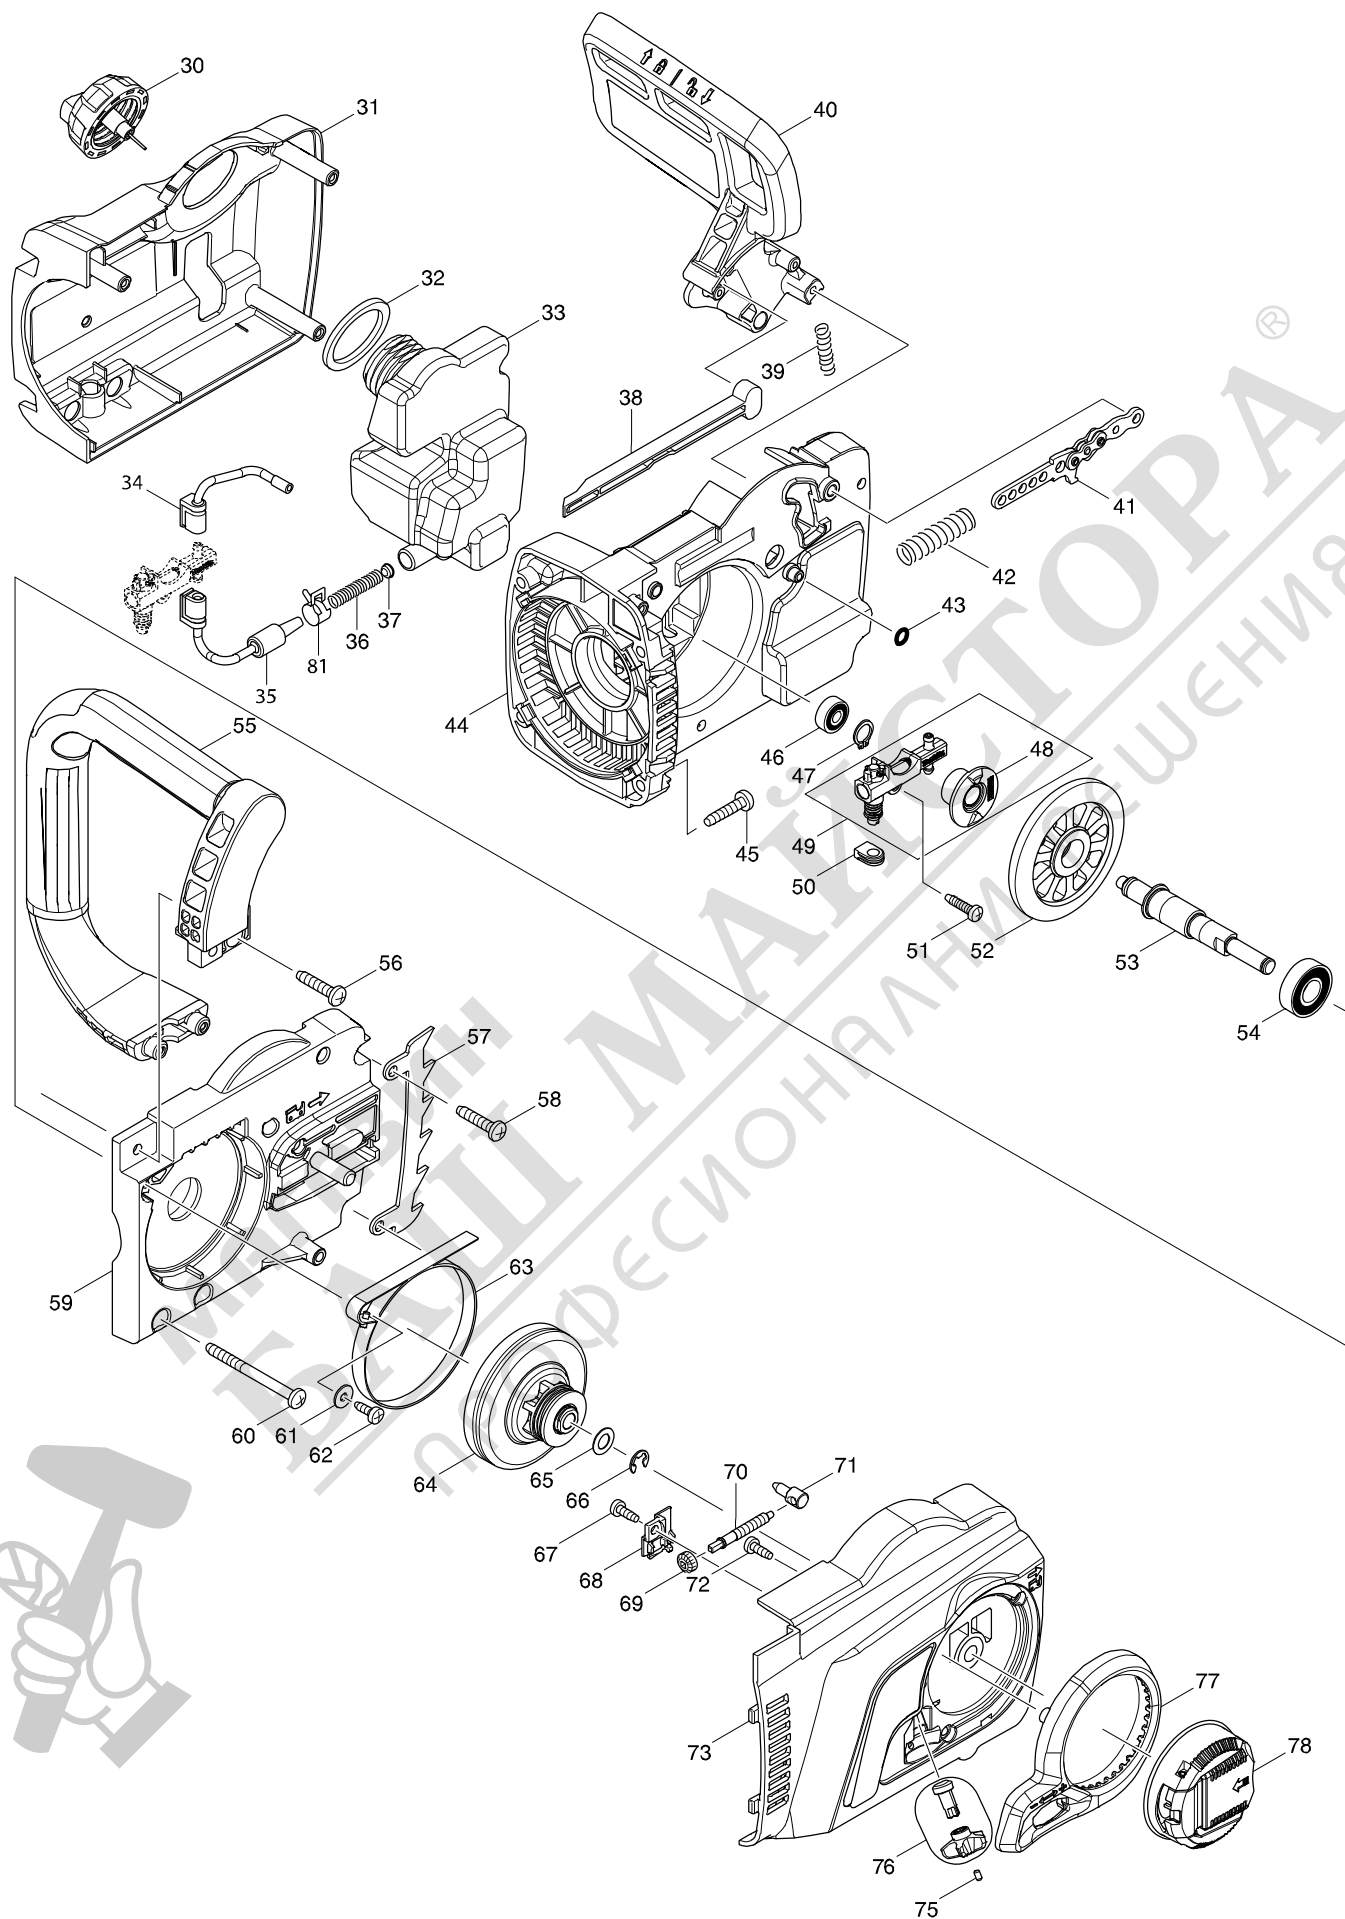

Модел UC4551A ELECTRIC CHAIN SAW 450MM

Модель UC4551A ELECTRIC CHAIN SAW 450MM

Артикул	Номер на част	Описание	Смян	Количе	N/O	Допълнително	Допълнително	Забележка
001	931403-6	ГАЙКА ШЕСТОГРАМНА M8		1				
002	227626-5	SPIRAL BEVEL GEAR 12		1				
003	211111-8	ЛАГЕР САЧМЕН 6301LLB		1				
004	240003-4	ПЕРКА 80		1				
005	517904-4	ARMATURE ASS'Y 240V		1				
D10		INC. 3,4,6,7						
006	681666-1	ШАЙБА		1				
007	210084-2	BALL BEARING 629ZZ		1				
008	266095-5	ВИНТ САМОНАВИВЕН 5x55		2				
009	419410-4	ПЛАНКА		1				
010	636394-3	FIELD 240V		1				
011	650577-1	ПРЕКЪСВАЧ SD-006-BB2AA-AA		1				
012	142348-5	MOTOR HOUSING COMPLETE		1				
C10	643653-8	ЧЕТКОДЪРЖАЧ 6.5-13.5		2				
013	815G15-4	UC4551A NAME PLATE		1				
014	233173-6	ПРУЖИНА ПРИТИСКАЩА 4		1				
015	416178-3	БУТОН БЛОКИРАЩ		1				
016	650717-1	SWITCH TGC30B		1				
017	265995-6	ВИНТ САМОНАВИВЕН 4x18		1				
018	187901-0	HANDLE SET		1				
C10	802G51-9	CAUTION LABEL		1				
D10		INC. 28						
019	665894-6	POWER SUPPLY CORD 1.0-2-0.5		1				
020	682540-6	ПРЕДПАЗИТЕЛ ЗА КАБЕЛ 9.3-90		1				
021	687124-5	ДЪРЖАЧ НА КАБЕЛА		1				
022	265995-6	ВИНТ САМОНАВИВЕН 4x18		2				
023	645105-5	КОНДЕНЗАТОР		1				
024	631719-6	КОНТРОЛЕР		1				
025	419411-2	SWITCH LEVER		1				
026	181044-0	КАРБОНОВА ЧЕТКА к-кт СВ-153		1				
027	643650-4	КАПАЧКА НА ЧЕТКОДЪРЖАЧА 6.5x1		2	*			
027-1	643650-4	КАПАЧКА НА ЧЕТКОДЪРЖАЧА 6.5x1	O	2				
028	187901-0	HANDLE SET		1				
C10	802G51-9	CAUTION LABEL		1				
D10		INC. 18						
029	265995-6	ВИНТ САМОНАВИВЕН 4x18		6				
030	142282-9	TANK CAP COMPLETE		1				
031	454822-4	GEAR HOUSING COVER		1				
032	421959-2	УПЛЪТНЕНИЕ		1				
033	454826-6	OIL TANK		1				
034	424611-1	CONNECTOR B		1				
035	424610-3	CONNECTOR A		1				
036	231975-4	ПРУЖИНА		1				
037	416274-7	КАПАЧКА		1				
038	454825-8	ROD		1				
039	233174-4	SPRING FOR HAND GUARD ES-2130A		1				
040	142341-9	FRONT HAND GUARD COMPLETE		1				
C10	802K54-7	INDICATION LABEL		1				