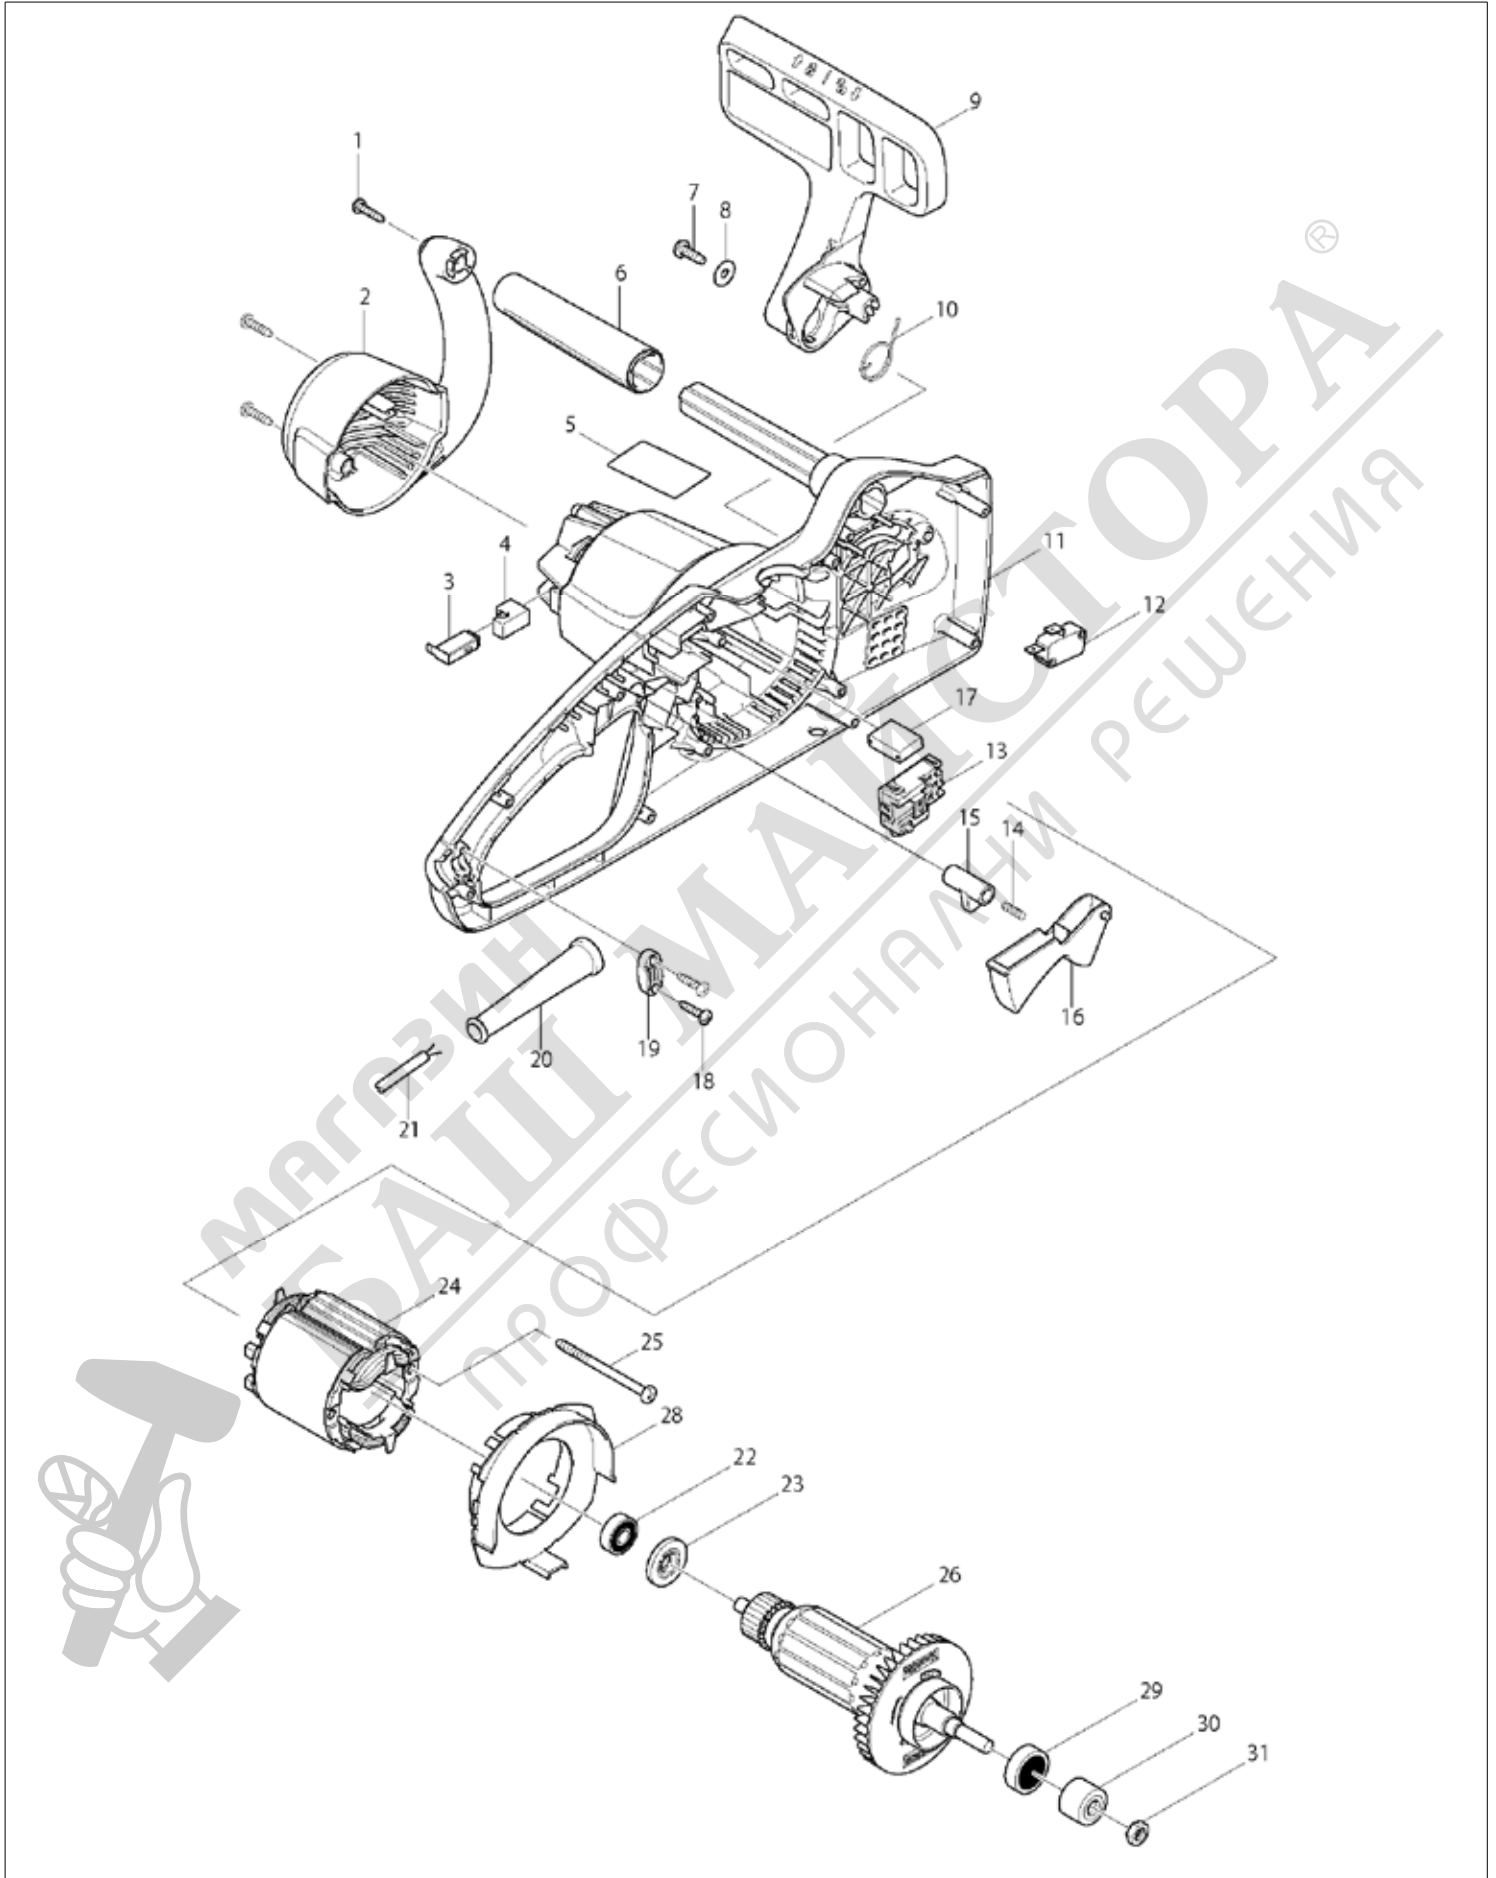

SPARE PARTS LIST

MODEL NO. UC3541A

ITEM	PART NO.	DESCRIPTION	QTY	NOTE
066	266007-8	TAPPING SCREW BIND PT 3X10	3	
067	454727-8	TENSION COVER	1	
068	454726-0	DIAL 30	1	
069	326360-5	SHAFT	1	
070	227496-2	STRAIGHT BEVEL GEAR 14	1	
071	227496-2	STRAIGHT BEVEL GEAR 14	1	
072	324620-9	ADJUST SCREW	1	
073	346740-9	TENSION SLIDE	1	
074	424603-0	GROMMET	1	
075	196419-0	OIL PUMP SET	1	
		INC. 76		
076	221427-3	WORM GEAR	1	
077	266326-2	TAPPING SCREW 4X18	1	
078	266427-6	TAPPING SCREW 4X12	3	
079	142281-1	SPROCKET COVER COMPLETE	1	
080	454728-6	COVER	1	
081	142235-8	NUT COMPLETE	1	
082	804G74-3	SOUND 104DB LABEL	1	
A01	158024-1	HOOK COMPLETE	1	
A02	165246-6	GUIDE BAR	1	
A03	419288-5	CHAIN COVER	1	
A04	*****	*****	***	*****

МАГАЗИН МАЙСТОРА
БАШ МАЙСТОРА
ПРОФЕСИОНАЛНИ РЕШЕНИЯ

SERVICE DRAWING

MODEL NO. UC3541A