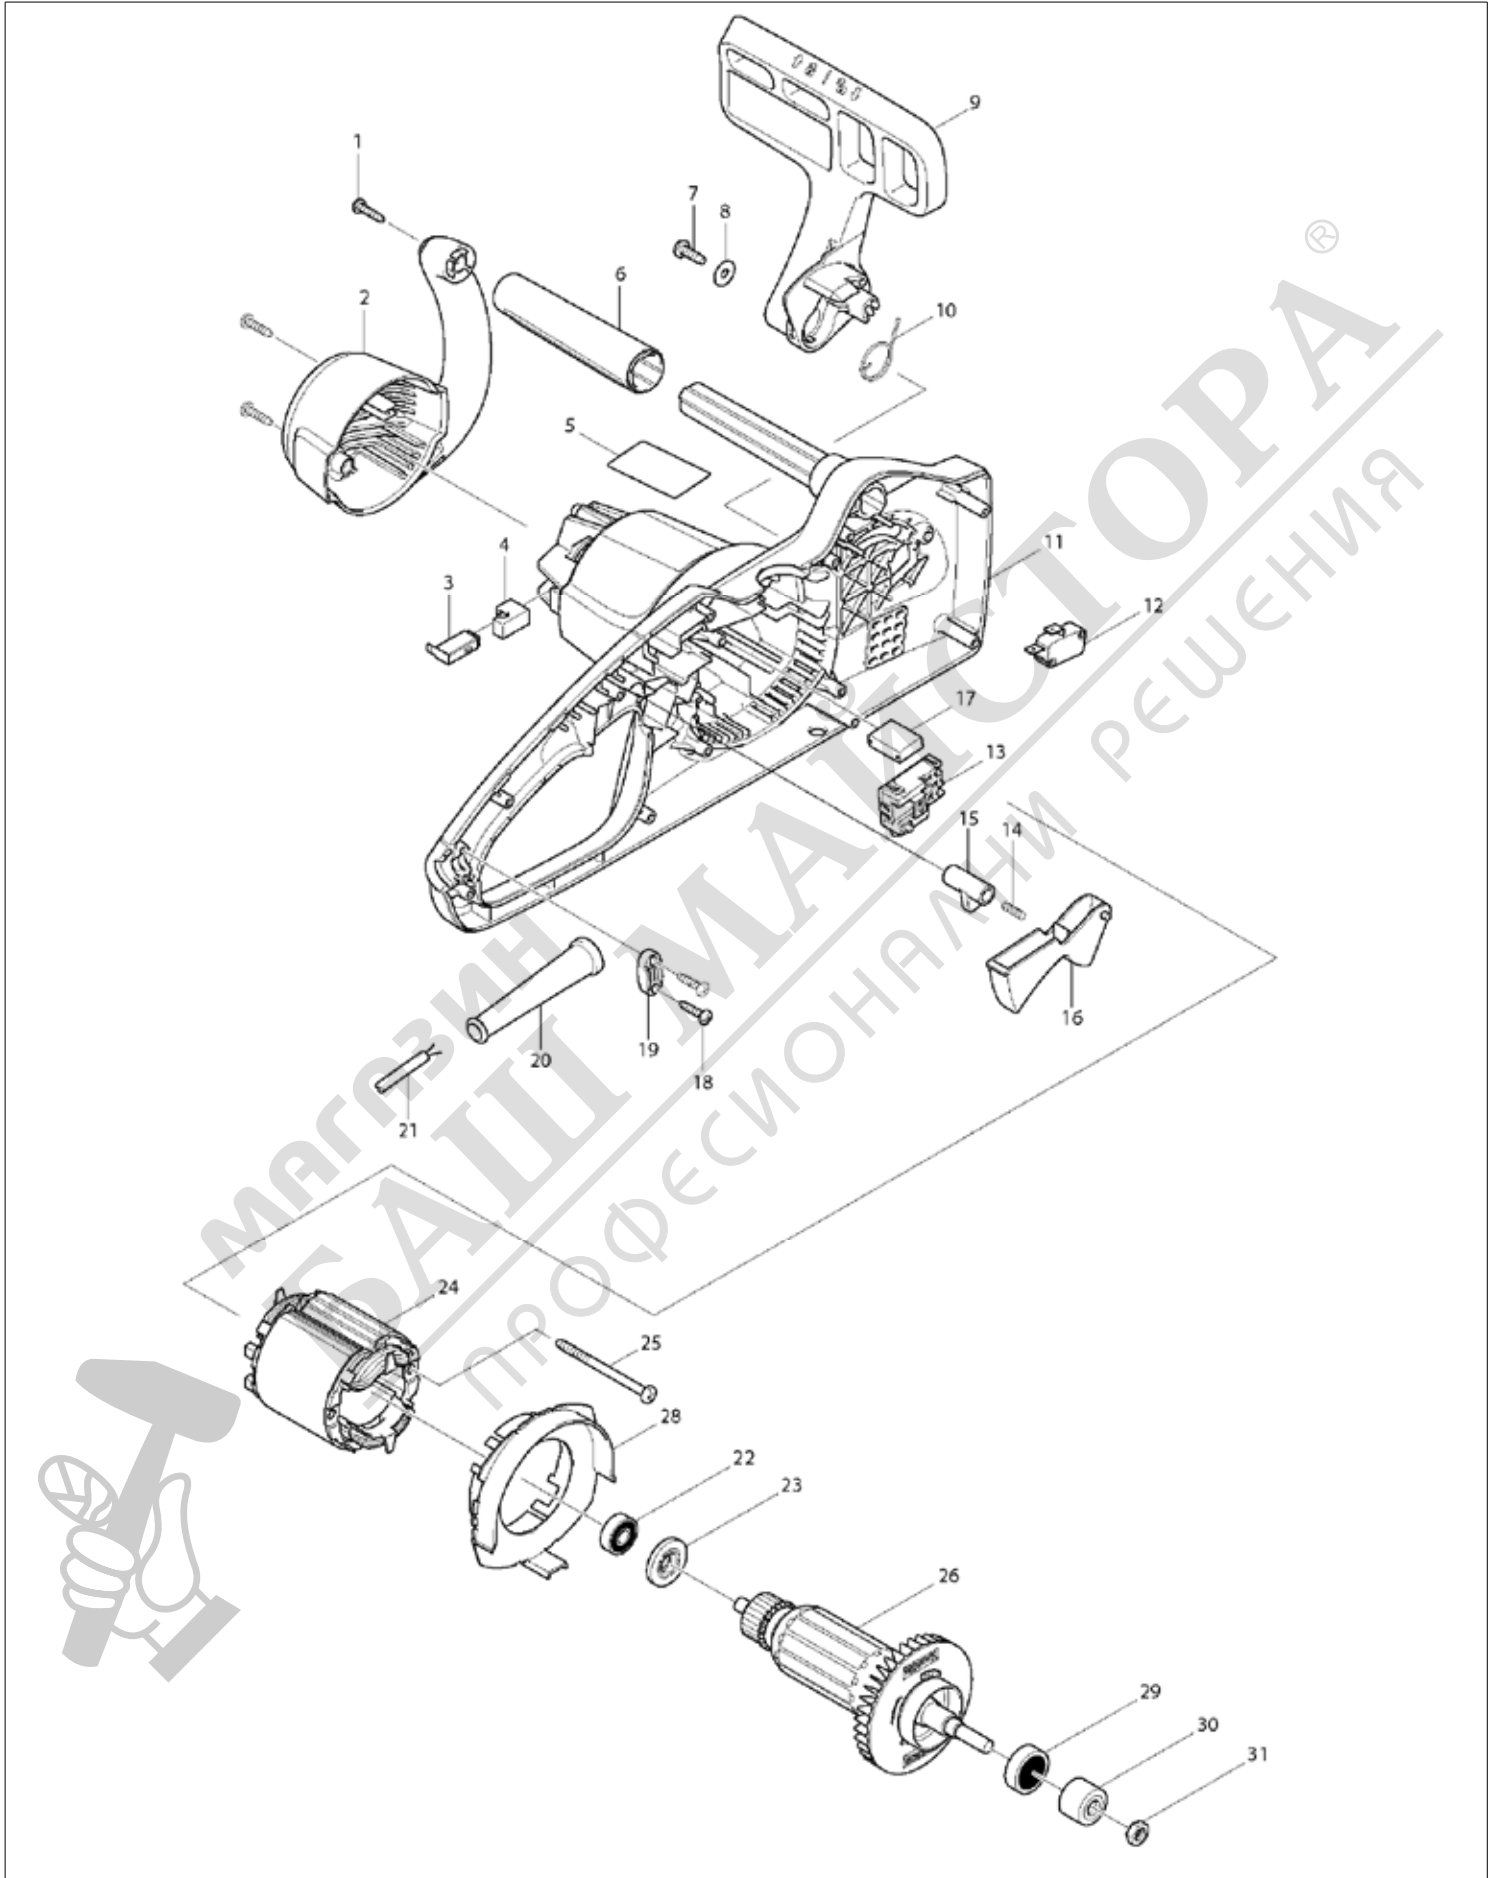

SPARE PARTS LIST

MODEL NO. UC3041A

ITEM	PART NO.	DESCRIPTION	QTY	NOTE
066	266007-8	TAPPING SCREW BIND PT 3X10	3	
067	454727-8	TENSION COVER	1	
068	454726-0	DIAL 30	1	
069	326360-5	SHAFT	1	
070	227496-2	STRAIGHT BEVEL GEAR 14	1	
071	227496-2	STRAIGHT BEVEL GEAR 14	1	
072	324620-9	ADJUST SCREW	1	
073	346740-9	TENSION SLIDE	1	
074	424603-0	GROMMET	1	
075	196419-0	OIL PUMP SET	1	
		INC. 76		
076	221427-3	WORM GEAR	1	
077	266326-2	TAPPING SCREW 4X18	1	
078	266427-6	TAPPING SCREW 4X12	3	
079	142281-1	SPROCKET COVER COMPLETE	1	
080	454728-6	COVER	1	
081	142235-8	NUT COMPLETE	1	
082	804G74-3	SOUND 104DB LABEL	1	
A01	158024-1	HOOK COMPLETE	1	
A02	165245-8	GUIDE BAR	1	
A03	419288-5	CHAIN COVER	1	
A04	*****	*****	***	*****

МАГАЗИН МАЙСТОРА
БАШ МАЙСТОРА
ПРОФЕСІОНАЛНИ РЕШЕННЯ

SERVICE DRAWING

MODEL NO. UC3041A