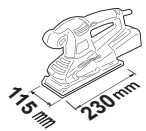

115 mm
230 mm