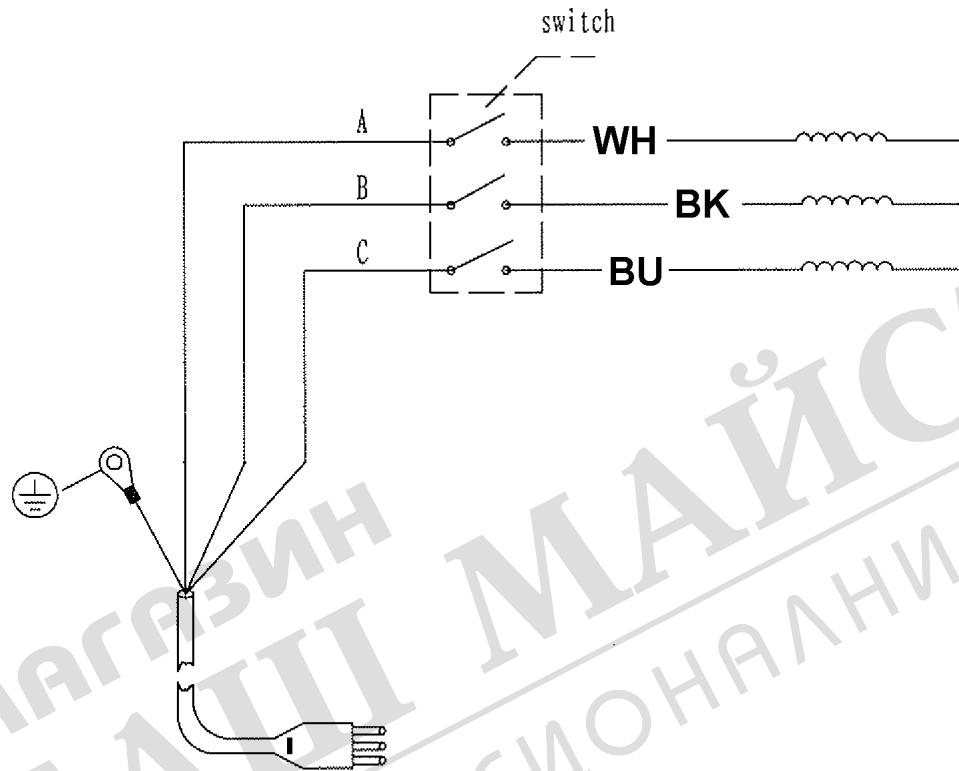

МАГАЗИН МАЙСТОРА
БАШІ ПРОФЕСІОНАЛНІ РЕШЕННЯ