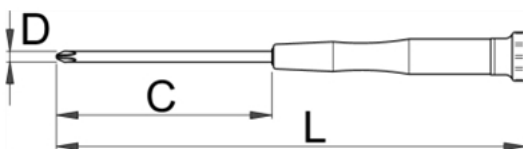

Отвертка кръстата (PH) за електроника - 615E

Описание

- материал: острие - хром-ванадий, изцяло закалено
- ергономична двукомпонентна дръжка
- връх защитен от корозия
- дръжка с въртяща се капачка

Технически параметри